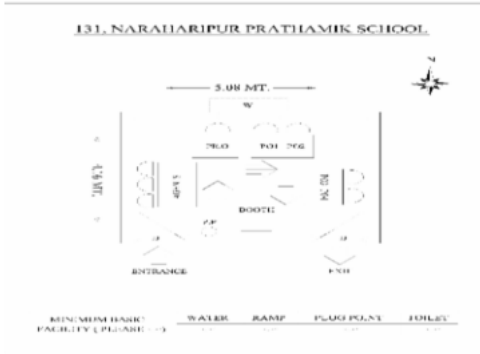

নির্বাচক নিবন্ধন আধিকারিকের স্বাক্ষর

Nazri Naksha

Google Map View

Polling Station Building Front View

Polling Station Front View

Cad View

Key MAP View

1 নাম : সুশান্ত দাস পিতার নাম: সুদর্শন দাস বাড়ির নং : নরহরিপুর বয়স : 58 লিঙ্গ : পুরুষ	ZCO2438331 ফটো উপলব্ধ	2 নাম : অনাদি নন্দন দাস পিতার নাম: ভানু চরন দাস বাড়ির নং : n0068 বয়স : 36 লিঙ্গ : পুরুষ	ZCO1470509 ফটো উপলব্ধ	3 নাম : কবিতা রাউল (দাস) স্বামীর নাম: অনাদি নন্দন দাস বাড়ির নং : n0068 বয়স : 31 লিঙ্গ : মহিলা	ZCO1932227 ফটো উপলব্ধ
4 নাম : সৈকত দাস পিতার নাম: সুশান্ত দাস বাড়ির নং : হাউস নং-এন0025 এস/ও সুশান্ত দাস বয়স : 32 লিঙ্গ : পুরুষ	ZCO1681774 ফটো উপলব্ধ	5 নাম : অশোক কুমার দাস পিতার নাম: ভানুচরন দাস বাড়ির নং : n0068 বয়স : 32 লিঙ্গ : পুরুষ	ZCO1817261 ফটো উপলব্ধ	6 নাম : কাকলী দাস স্বামীর নাম: সুশান্ত দাস বাড়ির নং : নরহরিপুর বয়স : 52 লিঙ্গ : মহিলা	ZCO2437655 ফটো উপলব্ধ
7 নাম : আরতি দাস স্বামীর নাম: ভানু দাস বাড়ির নং : n0068 বয়স : 57 লিঙ্গ : মহিলা	ZCO2858348 ফটো উপলব্ধ	8 নাম : মুক্তারাম খাটুয়া পিতার নাম: যাদব খাটুয়া বাড়ির নং : n0069 বয়স : 63 লিঙ্গ : পুরুষ	WB/31/213/132305 ফটো উপলব্ধ	9 নাম : কাজল খাটুয়া স্বামীর নাম: মুক্তারাম খাটুয়া বাড়ির নং : n0069 বয়স : 57 লিঙ্গ : মহিলা	WB/31/213/132153 ফটো উপলব্ধ
10 নাম : অঞ্জনা খাটুয়া পিতার নাম: মুক্তারাম খাটুয়া বাড়ির নং : n0069 বয়স : 32 লিঙ্গ : মহিলা	ZCO1817113 ফটো উপলব্ধ	11 নাম : দীপক খাটুয়া পিতার নাম: মুক্তারাম খাটুয়া বাড়ির নং : n0069 বয়স : 29 লিঙ্গ : পুরুষ	ZCO2035376 ফটো উপলব্ধ	12 নাম : রাখী গুছাইত বেরা স্বামীর নাম: স্যকান্ত বেরা বাড়ির নং : পাট নং - ১৩১ বয়স : 29 লিঙ্গ : মহিলা	ZCO2032258 ফটো উপলব্ধ
13 নাম : উৎপল গিরি পিতার নাম: কার্তিক গিরি বাড়ির নং : n0006 বয়স : 36 লিঙ্গ : পুরুষ	KQH2760247 ফটো উপলব্ধ	14 নাম : দিব্যেন্দু গিরি পিতার নাম: তপন কুমার গিরি বাড়ির নং : এন0005 বয়স : 29 লিঙ্গ : পুরুষ	ZCO2035301 ফটো উপলব্ধ	15 নাম : শীর্ষেন্দু গিরি পিতার নাম: তপন কুমার গিরি বাড়ির নং : এন0005 বয়স : 24 লিঙ্গ : পুরুষ	ZCO2642544 ফটো উপলব্ধ
16 নাম : সহদেব গিরি পিতার নাম: অনিল গিরি বাড়ির নং : 0054 বয়স : 23 লিঙ্গ : পুরুষ	ZCO2803369 ফটো উপলব্ধ	17 নাম : সুকুমার গিরি পিতার নাম: গোপাল গিরি বাড়ির নং : n0129 বয়স : 34 লিঙ্গ : পুরুষ	ZCO1816990 ফটো উপলব্ধ	18 নাম : বিজয়লক্ষ্মী গিরি স্বামীর নাম: চিত্তামণি গিরি বাড়ির নং : n0026 বয়স : 78 লিঙ্গ : মহিলা	ZCO2559508 ফটো উপলব্ধ
19 নাম : অনুরন গিরি পিতার নাম: উত্তম কুমার গিরি বাড়ির নং : এন0015 বয়স : 26 লিঙ্গ : পুরুষ	ZCO2289783 ফটো উপলব্ধ	20 নাম : ভুবন চন্দ্র গিরি পিতার নাম: রমানাথ গিরি বাড়ির নং : n0126 বয়স : 84 লিঙ্গ : পুরুষ	ZCO2346740 ফটো উপলব্ধ	21 নাম : বলি গিরি স্বামীর নাম: সুকুমার গিরি বাড়ির নং : এন0129 বয়স : 28 লিঙ্গ : মহিলা	ZCO2289833 ফটো উপলব্ধ
22 নাম : নন্দিতা সাউ গিরি স্বামীর নাম: অমিত গিরি বাড়ির নং : n0190 বয়স : 33 লিঙ্গ : মহিলা	ZCO1570241 ফটো উপলব্ধ	23 নাম : তপন গিরি পিতার নাম: মুরারী মোহন গিরি বাড়ির নং : n0028 বয়স : 53 লিঙ্গ : পুরুষ	ZCO2552974 ফটো উপলব্ধ	24 নাম : সন্ধ্যা গিরি স্বামীর নাম: ঝন্টু গিরি বাড়ির নং : n0126 বয়স : 39 লিঙ্গ : মহিলা	ZCO1817014 ফটো উপলব্ধ
25 নাম : অনুপম গিরি পিতার নাম: মদনমোহন গিরি বাড়ির নং : n0012 বয়স : 32 লিঙ্গ : পুরুষ	ZCO1817006 ফটো উপলব্ধ	26 নাম : শিবানী বাগ গিরি স্বামীর নাম: উত্তম কুমার গিরি বাড়ির নং : n0015 বয়স : 47 লিঙ্গ : মহিলা	KQH1299072 ফটো উপলব্ধ	27 নাম : লক্ষ্মীপ্রিয়া দাস গিরি স্বামীর নাম: বুদ্ধদেব গিরি বাড়ির নং : n0014 বয়স : 29 লিঙ্গ : মহিলা	ZCO2035277 ফটো উপলব্ধ
28 নাম : সন্ধ্যা গিরি পিতার নাম: কেশব চন্দ্র গিরি বাড়ির নং : এন0005 বয়স : 64 লিঙ্গ : মহিলা	ZCO2840254 ফটো উপলব্ধ	29 নাম : অমিত গিরি পিতার নাম: সুকুমার গিরি বাড়ির নং : এন0093 বয়স : 33 লিঙ্গ : পুরুষ	ZCO1568864 ফটো উপলব্ধ	30 নাম : বুদ্ধদেব গিরি পিতার নাম: সুনীল গিরি বাড়ির নং : n0014 বয়স : 38 লিঙ্গ : পুরুষ	KQH2819621 ফটো উপলব্ধ