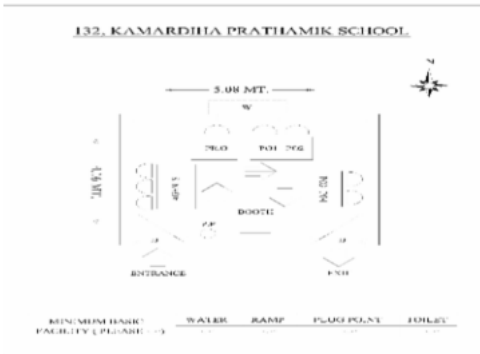

নির্বাচক নিবন্ধন আধিকারিকের স্বাক্ষর

Nazri Naksha

Google Map View

Polling Station Building Front View

Polling Station Front View

Cad View

Key MAP View

1 নাম : দক্ষিণা নারায়ন কিস্কু পিতার নাম: গুনাধর কিস্কু বাড়ির নং : n0054 বয়স : 39 লিঙ্গ : পুরুষ	KQH2628501 ফটো উপলব্ধ	2 নাম : দুলালী কিস্কু স্বামীর নাম: গুনাধর কিস্কু বাড়ির নং : n0054 বয়স : 65 লিঙ্গ : মহিলা	WB/31/213/138262 ফটো উপলব্ধ	3 নাম : গুণাধর কিস্কু পিতার নাম: চৈতন্য কিস্কু বাড়ির নং : n0054 বয়স : 71 লিঙ্গ : পুরুষ	ZCO2973923 ফটো উপলব্ধ
4 নাম : সুরেন কিস্কু পিতার নাম: চৈতন্য কিস্কু বাড়ির নং : n0030 বয়স : 63 লিঙ্গ : পুরুষ	WB/31/213/138209 ফটো উপলব্ধ	5 নাম : শুকমণী কিস্কু স্বামীর নাম: মনিধর কিস্কু বাড়ির নং : n0030 বয়স : 50 লিঙ্গ : মহিলা	KQH1298785 ফটো উপলব্ধ	6 নাম : মনিধর কিস্কু পিতার নাম: চৈতন্য কিস্কু বাড়ির নং : n0030 বয়স : 64 লিঙ্গ : পুরুষ	WB/31/213/138026 ফটো উপলব্ধ
7 নাম : প্রদীপ কিস্কু পিতার নাম: সন্তোষ কিস্কু বাড়ির নং : n0029 বয়স : 34 লিঙ্গ : পুরুষ	ZCO1817295 ফটো উপলব্ধ	8 নাম : দীপক কিস্কু পিতার নাম: সন্তোষ কিস্কু বাড়ির নং : n0029 বয়স : 36 লিঙ্গ : পুরুষ	ZCO1817303 ফটো উপলব্ধ	9 নাম : সারদা কিস্কু স্বামীর নাম: সন্তোষ কিস্কু বাড়ির নং : n0029 বয়স : 63 লিঙ্গ : মহিলা	WB/31/213/138263 ফটো উপলব্ধ
10 নাম : দীপঙ্কর কিস্কু পিতার নাম: সারদা কিস্কু বাড়ির নং : এন0029 বয়স : 27 লিঙ্গ : পুরুষ	ZCO2290187 ফটো উপলব্ধ	11 নাম : সীতা কিস্কু স্বামীর নাম: চৈতন্য চরণ কিস্কু বাড়ির নং : n0054 বয়স : 32 লিঙ্গ : মহিলা	ZCO1817386 ফটো উপলব্ধ	12 নাম : জ্যোৎস্না কিস্কু স্বামীর নাম: দীপক কিস্কু বাড়ির নং : N0029 বয়স : 29 লিঙ্গ : মহিলা	WCI1904804 ফটো উপলব্ধ
13 নাম : পার্বতী কিস্কু স্বামীর নাম: সুরেন কিস্কু বাড়ির নং : n0030 বয়স : 40 লিঙ্গ : মহিলা	KQH2628527 ফটো উপলব্ধ	14 নাম : ইন্দ্রলাল কিস্কু পিতার নাম: মণিধর কিস্কু বাড়ির নং : এন0056 বয়স : 22 লিঙ্গ : পুরুষ	ZCO2945087 ফটো উপলব্ধ	15 নাম : চৈতন্য চরণ কিস্কু পিতার নাম: গুনাধর কিস্কু বাড়ির নং : n0054 বয়স : 41 লিঙ্গ : পুরুষ	KQH2628519 ফটো উপলব্ধ
16 নাম : মঞ্জু গিরি পিতার নাম: মনু গিরি বাড়ির নং : n0106 বয়স : 25 লিঙ্গ : মহিলা	ZCO2573244 ফটো উপলব্ধ	17 নাম : সন্ধ্যা রানি গিরি স্বামীর নাম: সুধী সুন্দর গিরি বাড়ির নং : এন0071 বয়স : 25 লিঙ্গ : মহিলা	ZCO2841567 ফটো উপলব্ধ	18 নাম : কালিপদ গিরি পিতার নাম: বনমালী গিরি বাড়ির নং : n0204 বয়স : 52 লিঙ্গ : পুরুষ	WB/31/213/141544 ফটো উপলব্ধ
19 নাম : সন্ধ্যা গিরি স্বামীর নাম: কালিপদ গিরি বাড়ির নং : n0205 বয়স : 46 লিঙ্গ : মহিলা	ZCO1682996 ফটো উপলব্ধ	20 নাম : সোনা মনি গিরি পিতার নাম: গণেশ চন্দ্র গিরি বাড়ির নং : এন0121 বয়স : 28 লিঙ্গ : মহিলা	ZCO2290005 ফটো উপলব্ধ	21 নাম : কানাই গিরি মায়ের নাম: কাজল গিরি বাড়ির নং : এন0010 বয়স : 26 লিঙ্গ : পুরুষ	ZCO2290302 ফটো উপলব্ধ
22 নাম : কালিপদ গিরি পিতার নাম: বসন্ত গিরি বাড়ির নং : n0121 বয়স : 52 লিঙ্গ : পুরুষ	KQH1768878 ফটো উপলব্ধ	23 নাম : সমীর গিরি পিতার নাম: নির্মল কুমার গিরি বাড়ির নং : n0121 বয়স : 34 লিঙ্গ : পুরুষ	ZCO1569292 ফটো উপলব্ধ	24 নাম : এলোকেশী গিরি স্বামীর নাম: বনমালী কান্ত গিরি বাড়ির নং : n0121 বয়স : 59 লিঙ্গ : মহিলা	ZCO2564805 ফটো উপলব্ধ
25 নাম : নূপুর রানী গিরি পিতার নাম: নলিনী কান্ত গিরি বাড়ির নং : n0121 বয়স : 43 লিঙ্গ : মহিলা	KQH2094571 ফটো উপলব্ধ	26 নাম : কালা চাঁদ গিরি পিতার নাম: গণেশ চন্দ্র গিরি বাড়ির নং : n0121 বয়স : 33 লিঙ্গ : পুরুষ	ZCO1569417 ফটো উপলব্ধ	27 নাম : সন্তু গিরি পিতার নাম: নির্মল কুমার গিরি বাড়ির নং : এন0121 বয়স : 32 লিঙ্গ : পুরুষ	ZCO1682129 ফটো উপলব্ধ
28 নাম : সীতারাম গিরি পিতার নাম: নলিনী কান্ত গিরি বাড়ির নং : n0121 বয়স : 37 লিঙ্গ : পুরুষ	KQH2820116 ফটো উপলব্ধ	29 নাম : বাসন্তী রানী গিরি স্বামীর নাম: অজিত গিরি বাড়ির নং : n0121 বয়স : 47 লিঙ্গ : মহিলা	KQH2094555 ফটো উপলব্ধ	30 নাম : রেবতী গিরি স্বামীর নাম: মনু গিরি বাড়ির নং : n0121 বয়স : 53 লিঙ্গ : মহিলা	KQH2094589 ফটো উপলব্ধ