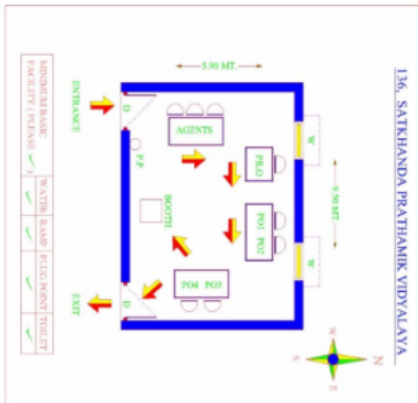

নির্বাচক নিবন্ধন আধিকারিকের স্বাক্ষর

Nazri Naksha

Google Map View

Polling Station Building Front View

Polling Station Front View

Cad View

Key MAP View

1 নাম : মজনু বিবি স্বামীর নাম: সামসের খাঁন বাড়ির নং : n0179 বয়স : 41 লিঙ্গ : মহিলা	KQH2099844 ফটো উপলব্ধ	2 নাম : আশালত সাউ স্বামীর নাম: প্রদীপ সাউ বাড়ির নং : এন0012 বয়স : 50 লিঙ্গ : মহিলা	KQH1296292 ফটো উপলব্ধ	3 নাম : প্রদীপকুমার সাউ পিতার নাম: কাশীনাথ সাউ বাড়ির নং : n0045 বয়স : 55 লিঙ্গ : পুরুষ	KQH1296284 ফটো উপলব্ধ
4 নাম : উত্তম সাউ পিতার নাম: প্রদীপ কুমার সাউ বাড়ির নং : n0045 বয়স : 29 লিঙ্গ : পুরুষ	ZCO2037091 ফটো উপলব্ধ	5 নাম : শিখা ওঝা স্বামীর নাম: বলরাম ওঝা বাড়ির নং : দুবদা বয়স : 27 লিঙ্গ : মহিলা	ZCO2904084 ফটো উপলব্ধ	6 নাম : পুষ্পা বেরা পিতার নাম: সূর্যকান্ত বেরা বাড়ির নং : এন0045 বয়স : 23 লিঙ্গ : মহিলা	ZCO2904845 ফটো উপলব্ধ
7 নাম : তাপস জানা পিতার নাম: কৃষ্ণ মোহন জানা বাড়ির নং : এন0045 বয়স : 21 লিঙ্গ : পুরুষ	ZCO2941482 ফটো উপলব্ধ	8 নাম : কবিতা কুইল্যা স্বামীর নাম: গুনাধর কুইল্যা বাড়ির নং : n0147 বয়স : 44 লিঙ্গ : মহিলা	KQH2283323 ফটো উপলব্ধ	9 নাম : মালতিরানী কুইল্যা স্বামীর নাম: নগেন্দ্র কুইল্যা বাড়ির নং : n0033 বয়স : 71 লিঙ্গ : মহিলা	KQH2684181 ফটো উপলব্ধ
10 নাম : রেনুকা গিরি স্বামীর নাম: স্বপন গিরি বাড়ির নং : n0033 বয়স : 52 লিঙ্গ : মহিলা	ZCO2436269 ফটো উপলব্ধ	11 নাম : পদ্মালোচন কুইল্যা পিতার নাম: নগেন্দ্র কুইল্যা বাড়ির নং : n0033 বয়স : 40 লিঙ্গ : পুরুষ	KQH2101640 ফটো উপলব্ধ	12 নাম : মন্দিরা কুইল্যা স্বামীর নাম: পদ্মালোচন কুইল্যা বাড়ির নং : n0033 বয়স : 31 লিঙ্গ : মহিলা	ZCO1818905 ফটো উপলব্ধ
13 নাম : ধীরেন কুইল্যা পিতার নাম: ভানু কুইল্যা বাড়ির নং : n0034 বয়স : 59 লিঙ্গ : পুরুষ	ZCO1256734 ফটো উপলব্ধ	14 নাম : গুনাধর কুইল্যা পিতার নাম: ভানু কুইল্যা বাড়ির নং : n0034 বয়স : 54 লিঙ্গ : পুরুষ	ZCO2463131 ফটো উপলব্ধ	15 নাম : গীতারানী কুইল্যা স্বামীর নাম: ধীরেন কুইল্যা বাড়ির নং : n0034 বয়স : 55 লিঙ্গ : মহিলা	WB/31/213/147334 ফটো উপলব্ধ
16 নাম : বিধান টুডু পিতার নাম: গোপাল টুডু বাড়ির নং : এন0122 বয়স : 67 লিঙ্গ : পুরুষ	KQH0101915 ফটো উপলব্ধ	17 নাম : চন্দন কুইল্যা পিতার নাম: ধীরেন্দ্র নাথ কুইল্যা বাড়ির নং : n0034 বয়স : 37 লিঙ্গ : পুরুষ	ZCO0544072 ফটো উপলব্ধ	18 নাম : খগেন্দ্রনাথ কুইল্যা পিতার নাম: ভানু কুইল্যা বাড়ির নং : n0035 বয়স : 67 লিঙ্গ : পুরুষ	ZCO2383420 ফটো উপলব্ধ
19 নাম : বাসন্তী কুইল্যা স্বামীর নাম: খগেন্দ্র কুইল্যা বাড়ির নং : n0035 বয়স : 60 লিঙ্গ : মহিলা	WB/31/213/147301 ফটো উপলব্ধ	20 নাম : দীপক কুমার কুইল্যা পিতার নাম: খগেন্দ্র নাথ কুইল্যা বাড়ির নং : n0035 বয়স : 41 লিঙ্গ : পুরুষ	KQH2101657 ফটো উপলব্ধ	21 নাম : মালতী টুডু স্বামীর নাম: বিধান টুডু বাড়ির নং : এন0122 বয়স : 62 লিঙ্গ : মহিলা	KQH0102004 ফটো উপলব্ধ
22 নাম : মামনি কুইল্যা স্বামীর নাম: দীপক কুইল্যা বাড়ির নং : n0035 বয়স : 37 লিঙ্গ : মহিলা	ZCO1256726 ফটো উপলব্ধ	23 নাম : তৈমুর খাঁ পিতার নাম: মতি খাঁ বাড়ির নং : n0124 বয়স : 73 লিঙ্গ : পুরুষ	WB/31/213/147139 ফটো উপলব্ধ	24 নাম : বিবি হাজরা স্বামীর নাম: তৈমুর খাঁ বাড়ির নং : n0124 বয়স : 68 লিঙ্গ : মহিলা	WB/31/213/147112 ফটো উপলব্ধ
25 নাম : ইমরান খাঁন পিতার নাম: তৈমুর খাঁন বাড়ির নং : এন0124 বয়স : 32 লিঙ্গ : পুরুষ	ZCO1819002 ফটো উপলব্ধ	26 নাম : মনসুদ্দিন খাঁ পিতার নাম: মতি খাঁ বাড়ির নং : n0125 বয়স : 68 লিঙ্গ : পুরুষ	WB/31/213/147158 ফটো উপলব্ধ	27 নাম : পরেশ খাঁ পিতার নাম: মতি খাঁ বাড়ির নং : n0126 বয়স : 63 লিঙ্গ : পুরুষ	WB/31/213/147636 ফটো উপলব্ধ
28 নাম : বিবি মনিজা স্বামীর নাম: পারেশ খাঁ বাড়ির নং : n0126 বয়স : 58 লিঙ্গ : মহিলা	WB/31/213/147113 ফটো উপলব্ধ	29 নাম : ফারুক খাঁন পিতার নাম: পারেশ খাঁন বাড়ির নং : n0126 বয়স : 31 লিঙ্গ : পুরুষ	ZCO1818830 ফটো উপলব্ধ	30 নাম : হাসিনা বিবি স্বামীর নাম: মনসুদ্দিন খাঁ বাড়ির নং : n0125 বয়স : 46 লিঙ্গ : মহিলা	ZCO2363109 ফটো উপলব্ধ