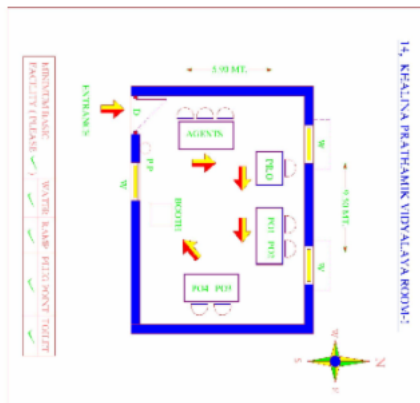

নির্বাচক নিবন্ধন আধিকারিকের স্বাক্ষর

Nazri Naksha

Google Map View

Polling Station Building Front View

Polling Station Front View

Cad View

Key MAP View

1 নাম : পরেশচন্দ্র ওবা পিতার নাম: কেদার ওবা বাড়ির নং : n0001 বয়স : 68 লিঙ্গ : পুরুষ	WB/31/213/024453	ফটো উপলব্ধ	2 নাম : সন্ধারানী ওবা স্বামীর নাম: পরেশ ওবা বাড়ির নং : n0001 বয়স : 58 লিঙ্গ : মহিলা	WB/31/213/024420	ফটো উপলব্ধ	3 নাম : সুধীরচন্দ্র ওবা পিতার নাম: নটবর ওবা বাড়ির নং : n0002 বয়স : 83 লিঙ্গ : পুরুষ	WB/31/213/024127	ফটো উপলব্ধ
4 নাম : বাসন্তীরানী ওবা স্বামীর নাম: সুধীর ওবা বাড়ির নং : n0002 বয়স : 69 লিঙ্গ : মহিলা	WB/31/213/024120	ফটো উপলব্ধ	5 নাম : রবীন্দ্রনাথ ওবা পিতার নাম: উপেন্দ্র ওবা বাড়ির নং : n0003 বয়স : 68 লিঙ্গ : পুরুষ	WB/31/213/024504	ফটো উপলব্ধ	6 নাম : চিন্ময় ওবা পিতার নাম: রবীন্দ্র ওবা বাড়ির নং : n0003 বয়স : 32 লিঙ্গ : পুরুষ	ZCO1635416	ফটো উপলব্ধ
7 নাম : হেমলতা ওবা স্বামীর নাম: খোকন ওবা বাড়ির নং : n0003 বয়স : 49 লিঙ্গ : মহিলা	KQH2016913	ফটো উপলব্ধ	8 নাম : সুকুমার ওবা পিতার নাম: রবীন্দ্র নাথ ওবা বাড়ির নং : n0003 বয়স : 39 লিঙ্গ : পুরুষ	ZCO1327501	ফটো উপলব্ধ	9 নাম : মৃণ্ময় ওবা পিতার নাম: রবীন্দ্র নাথ ওবা বাড়ির নং : n0003 বয়স : 30 লিঙ্গ : পুরুষ	ZCO1904267	ফটো উপলব্ধ
10 নাম : সুকুমার রাউৎ পিতার নাম: কালিপদ রাউৎ বাড়ির নং : n0003 বয়স : 31 লিঙ্গ : পুরুষ	ZCO1769702	ফটো উপলব্ধ	11 নাম : সনাতন ওবা পিতার নাম: নাক ওবা বাড়ির নং : n0004 বয়স : 63 লিঙ্গ : পুরুষ	WB/31/213/024257	ফটো উপলব্ধ	12 নাম : ছবি রানী ওবা স্বামীর নাম: সনাতন ওবা বাড়ির নং : n0004 বয়স : 55 লিঙ্গ : মহিলা	KQH1322940	ফটো উপলব্ধ
13 নাম : বাপী কুমার ওবা পিতার নাম: পরমেশ্বর ওবা বাড়ির নং : n0019 বয়স : 38 লিঙ্গ : পুরুষ	ZCO1435395	ফটো উপলব্ধ	14 নাম : জয়সমীতা ওবা স্বামীর নাম: বাপী কুমার ওবা বাড়ির নং : n0019 বয়স : 36 লিঙ্গ : মহিলা	ZCO1435387	ফটো উপলব্ধ	15 নাম : লক্ষ্মীপ্রিয়া ওবা স্বামীর নাম: বসন্ত ওবা বাড়ির নং : n0029 বয়স : 83 লিঙ্গ : মহিলা	WB/31/213/024053	ফটো উপলব্ধ
16 নাম : ললিতকুমার ওবা পিতার নাম: বসন্ত ওবা বাড়ির নং : n0029 বয়স : 69 লিঙ্গ : পুরুষ	WB/31/213/024119	ফটো উপলব্ধ	17 নাম : অচিত্ত ওবা পিতার নাম: বসন্ত ওবা বাড়ির নং : n0029 বয়স : 56 লিঙ্গ : পুরুষ	ZCO1539527	ফটো উপলব্ধ	18 নাম : ছবিরানী ওবা স্বামীর নাম: ললিত ওবা বাড়ির নং : n0029 বয়স : 63 লিঙ্গ : মহিলা	WB/31/213/024054	ফটো উপলব্ধ
19 নাম : রমেশ ওবা পিতার নাম: ললিত ওবা বাড়ির নং : n0029 বয়স : 47 লিঙ্গ : পুরুষ	KQH2016921	ফটো উপলব্ধ	20 নাম : সুলেখা ওবা স্বামীর নাম: রমেশ ওবা বাড়ির নং : n0029 বয়স : 44 লিঙ্গ : মহিলা	KQH2016939	ফটো উপলব্ধ	21 নাম : কবিতা ওবা স্বামীর নাম: অচিত্ত ওবা বাড়ির নং : n0029 বয়স : 31 লিঙ্গ : মহিলা	ZCO1769785	ফটো উপলব্ধ
22 নাম : সন্তোষকুমার ওবা পিতার নাম: রাজেন্দ্র ওবা বাড়ির নং : n0031 বয়স : 66 লিঙ্গ : পুরুষ	WB/31/213/024236	ফটো উপলব্ধ	23 নাম : সন্দ্যারানী ওবা স্বামীর নাম: সন্তোষ ওবা বাড়ির নং : n0031 বয়স : 61 লিঙ্গ : মহিলা	WB/31/213/024297	ফটো উপলব্ধ	24 নাম : শান্তু ওবা পিতার নাম: সন্তোষ ওবা বাড়ির নং : n0031 বয়স : 38 লিঙ্গ : পুরুষ	ZCO1328004	ফটো উপলব্ধ
25 নাম : মিলন ওবা পিতার নাম: সন্তোষ কুমার ওবা বাড়ির নং : n0031 বয়স : 41 লিঙ্গ : পুরুষ	ZCO1539519	ফটো উপলব্ধ	26 নাম : শান্তিরানী ওবা স্বামীর নাম: পরমেশ্বর ওবা বাড়ির নং : n0027 বয়স : 63 লিঙ্গ : মহিলা	WB/31/213/024511	ফটো উপলব্ধ	27 নাম : শক্তিপদ রাউৎ পিতার নাম: দিবাকর রাউৎ বাড়ির নং : n0027 বয়স : 44 লিঙ্গ : পুরুষ	KQH1731058	ফটো উপলব্ধ
28 নাম : মঞ্জুরানী রাউৎ স্বামীর নাম: শক্তিপদ রাউৎ বাড়ির নং : n0027 বয়স : 42 লিঙ্গ : মহিলা	KQH2018042	ফটো উপলব্ধ	29 নাম : নিলীমা ওবা পিতার নাম: তপন কুমার ওবা বাড়ির নং : এন0002 বয়স : 25 লিঙ্গ : মহিলা	ZCO2582070	ফটো উপলব্ধ	30 নাম : প্রতিমা রানী ওবা পিতার নাম: তপন কুমার ওবা বাড়ির নং : এন0002 বয়স : 21 লিঙ্গ : মহিলা	ZCO2838035	ফটো উপলব্ধ