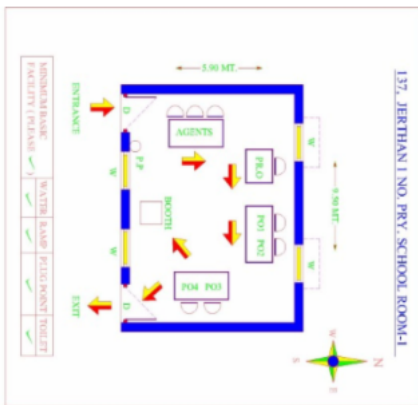

নির্বাচক নিবন্ধন আধিকারিকের স্বাক্ষর

Nazri Naksha

Google Map View

Polling Station Building Front View

Polling Station Front View

Cad View

Key MAP View

1 নাম : সৌরভ আচার্য পিতার নাম: শ্যামাপদ আচার্য বাড়ির নং : 2 বয়স : 28 লিঙ্গ : পুরুষ	ZCO2137669 ফটো উপলব্ধ	2 নাম : শঙ্খ আচার্য পিতার নাম: শ্যামাপদ আচার্য বাড়ির নং : 2 বয়স : 26 লিঙ্গ : পুরুষ	ZCO2468841 ফটো উপলব্ধ	3 নাম : শ্যামাপদ আচার্য পিতার নাম: অনন্ত আচার্য বাড়ির নং : n0085 বয়স : 49 লিঙ্গ : পুরুষ	KQH1739960 ফটো উপলব্ধ
4 নাম : সুলতা আচার্য স্বামীর নাম: শ্যামাপদ আচার্য বাড়ির নং : n0085 বয়স : 49 লিঙ্গ : মহিলা	KQH1316595 ফটো উপলব্ধ	5 নাম : হরিপদ আচার্য পিতার নাম: অনন্ত আচার্য বাড়ির নং : n0086 বয়স : 52 লিঙ্গ : পুরুষ	ZCO2422517 ফটো উপলব্ধ	6 নাম : ছবিরাণী আচার্য স্বামীর নাম: হরিপদ আচার্য বাড়ির নং : n0086 বয়স : 48 লিঙ্গ : মহিলা	KQH1317106 ফটো উপলব্ধ
7 নাম : শক্তিপদ আচার্য পিতার নাম: অনন্ত আচার্য বাড়ির নং : n0087 বয়স : 59 লিঙ্গ : পুরুষ	ZCO1684802 ফটো উপলব্ধ	8 নাম : তপতী আচার্য স্বামীর নাম: শক্তিপদ আচার্য বাড়ির নং : n0087 বয়স : 59 লিঙ্গ : মহিলা	WB/31/213/150543 ফটো উপলব্ধ	9 নাম : দুর্গারানী আদক স্বামীর নাম: উত্তম আদক বাড়ির নং : n0227 বয়স : 27 লিঙ্গ : মহিলা	ZCO2242170 ফটো উপলব্ধ
10 নাম : আলমাস রৈমুদদীন শেখ পিতার নাম: রৈমুদদীন ক বাড়ির নং : এন023 বয়স : 24 লিঙ্গ : পুরুষ	ZCO2676179 ফটো উপলব্ধ	11 নাম : সোনালিকা কর পিতার নাম: বিভা কর বাড়ির নং : এন0023 বয়স : 25 লিঙ্গ : মহিলা	ZCO2545929 ফটো উপলব্ধ	12 নাম : তপন কর পিতার নাম: সতিশ চন্দ্র কর বাড়ির নং : n0023 বয়স : 72 লিঙ্গ : পুরুষ	ZCO2417897 ফটো উপলব্ধ
13 নাম : শক্তিময়ী কর স্বামীর নাম: তপন কর বাড়ির নং : n0023 বয়স : 67 লিঙ্গ : মহিলা	ZCO2406338 ফটো উপলব্ধ	14 নাম : তুষার কান্তি কর পিতার নাম: তপন কর বাড়ির নং : n0023 বয়স : 48 লিঙ্গ : পুরুষ	KQH2065647 ফটো উপলব্ধ	15 নাম : অমিতা কর স্বামীর নাম: সনৎ কর বাড়ির নং : n0023 বয়স : 61 লিঙ্গ : মহিলা	ZCO2432888 ফটো উপলব্ধ
16 নাম : বিভা কর স্বামীর নাম: সরোজ কর বাড়ির নং : n0023 বয়স : 61 লিঙ্গ : মহিলা	KQH2102002 ফটো উপলব্ধ	17 নাম : নমিতা কর স্বামীর নাম: তুষারকান্তি কর বাড়ির নং : n0023 বয়স : 38 লিঙ্গ : মহিলা	ZCO1472976 ফটো উপলব্ধ	18 নাম : রবীন্দ্রনাথ করণ পিতার নাম: শ্যাম করণ বাড়ির নং : n0056 বয়স : 90 লিঙ্গ : পুরুষ	ZCO2411452 ফটো উপলব্ধ
19 নাম : দিলীপকুমার করন পিতার নাম: রবীন্দ্র করন বাড়ির নং : n0056 বয়স : 66 লিঙ্গ : পুরুষ	ZCO2407872 ফটো উপলব্ধ	20 নাম : কম্পনা করন স্বামীর নাম: দিলীপ করন বাড়ির নং : n0056 বয়স : 55 লিঙ্গ : মহিলা	ZCO2407856 ফটো উপলব্ধ	21 নাম : প্রদীপ কুমার করণ পিতার নাম: রবীন্দ্র নাথ করন বাড়ির নং : n0056 বয়স : 57 লিঙ্গ : পুরুষ	KQH0080390 ফটো উপলব্ধ
22 নাম : জবা করন স্বামীর নাম: প্রদীপ কুমার করন বাড়ির নং : n0056 বয়স : 41 লিঙ্গ : মহিলা	KQH2763472 ফটো উপলব্ধ	23 নাম : সুভাষ করণ পিতার নাম: অবিলাশ করন বাড়ির নং : n0062 বয়স : 64 লিঙ্গ : পুরুষ	ZCO2454791 ফটো উপলব্ধ	24 নাম : অর্চনা করন স্বামীর নাম: সুভাষ করন বাড়ির নং : n0062 বয়স : 56 লিঙ্গ : মহিলা	WB/31/213/150157 ফটো উপলব্ধ
25 নাম : অনিমা দাস পিতার নাম: শৈবাল দাস বাড়ির নং : এন0062 বয়স : 21 লিঙ্গ : মহিলা	ZCO2904944 ফটো উপলব্ধ	26 নাম : শিবানী করণ স্বামীর নাম: জওহর করন বাড়ির নং : n0058 বয়স : 64 লিঙ্গ : মহিলা	ZCO2450377 ফটো উপলব্ধ	27 নাম : পারিজাত করন পিতার নাম: অশ্বিনী কুমার করন বাড়ির নং : n0059 বয়স : 49 লিঙ্গ : পুরুষ	KQH2102028 ফটো উপলব্ধ
28 নাম : উমারানী করন স্বামীর নাম: অশ্বিনী করন বাড়ির নং : n0059 বয়স : 72 লিঙ্গ : মহিলা	WB/31/213/150172 ফটো উপলব্ধ	29 নাম : হিমালীশ করন পিতার নাম: অশ্বিনী করণ বাড়ির নং : n0059 বয়স : 45 লিঙ্গ : পুরুষ	KQH2102036 ফটো উপলব্ধ	30 নাম : সংগীতা করন স্বামীর নাম: হিমালীশ করন বাড়ির নং : n0059 বয়স : 35 লিঙ্গ : মহিলা	ZCO1472679 ফটো উপলব্ধ