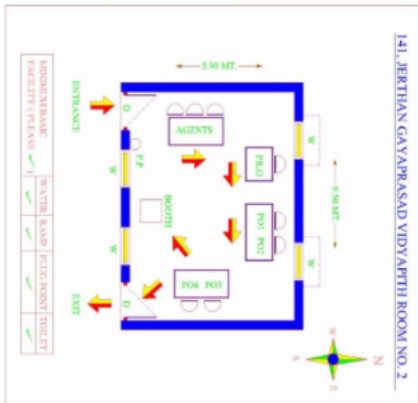

নির্বাচক নিবন্ধন আধিকারিকের স্বাক্ষর

Nazri Naksha

Google Map View

Polling Station Building Front View

Polling Station Front View

Cad View

Key MAP View

1 নাম : সালেমা বিবি স্বামীর নাম: মুকলে আজম খাঁন বাড়ির নং : এন0325 বয়স : 31 লিঙ্গ : মহিলা	ZCO2138642 ফটো উপলব্ধ	2 নাম : মরজিনা বিবি স্বামীর নাম: সেক কাদের বাড়ির নং : নু69 বয়স : 32 লিঙ্গ : মহিলা	ZCO2138683 ফটো উপলব্ধ	3 নাম : সেক কাদের পিতার নাম: সেক জামাল বাড়ির নং : NO069 বয়স : 30 লিঙ্গ : পুরুষ	ZCO2138675 ফটো উপলব্ধ
4 নাম : স্নেহলতা আচার্য্য স্বামীর নাম: শক্তিপদ আচার্য্য বাড়ির নং : n0003 বয়স : 53 লিঙ্গ : মহিলা	WB/31/213/159389 ফটো উপলব্ধ	5 নাম : গৌরাজ কামিল্যা পিতার নাম: অভিমন্যু কামিল্যা বাড়ির নং : n0050 বয়স : 47 লিঙ্গ : পুরুষ	ZCO1377514 ফটো উপলব্ধ	6 নাম : কম্পনা কামিল্যা স্বামীর নাম: অভিমন্যু কামিল্যা বাড়ির নং : n0050 বয়স : 63 লিঙ্গ : মহিলা	WB/31/213/159321 ফটো উপলব্ধ
7 নাম : আরতি কামিল্যা স্বামীর নাম: গোপাল কামিল্যা বাড়ির নং : n0034 বয়স : 34 লিঙ্গ : মহিলা	ZCO1686369 ফটো উপলব্ধ	8 নাম : গোপালচন্দ্র কামিল্যা পিতার নাম: গুনাধর কামিল্যা বাড়ির নং : n0034 বয়স : 49 লিঙ্গ : পুরুষ	KQH2106425 ফটো উপলব্ধ	9 নাম : গুনাধর কামিল্যা পিতার নাম: অধৈত কামিল্যা বাড়ির নং : n0034 বয়স : 67 লিঙ্গ : পুরুষ	ZCO1377522 ফটো উপলব্ধ
10 নাম : নিয়তী কামিল্যা স্বামীর নাম: গুনাধর কামিল্যা বাড়ির নং : n0034 বয়স : 68 লিঙ্গ : মহিলা	WB/31/213/159334 ফটো উপলব্ধ	11 নাম : দুর্গামনি কামিল্যা পিতার নাম: গৌরাজ কামিল্যা বাড়ির নং : n0050 বয়স : 39 লিঙ্গ : মহিলা	ZCO1377597 ফটো উপলব্ধ	12 নাম : বাসন্তী কামিল্যা স্বামীর নাম: কানাই কামিল্যা বাড়ির নং : n0056 বয়স : 68 লিঙ্গ : মহিলা	WB/31/213/159322 ফটো উপলব্ধ
13 নাম : সুপ্রিয়া কামিল্যা স্বামীর নাম: গোবিন্দ কামিল্যা বাড়ির নং : n0050 বয়স : 33 লিঙ্গ : মহিলা	ZCO1572296 ফটো উপলব্ধ	14 নাম : গোবিন্দ কামিল্যা পিতার নাম: অভিমন্যু কামিল্যা বাড়ির নং : n0050 বয়স : 37 লিঙ্গ : পুরুষ	ZCO1572247 ফটো উপলব্ধ	15 নাম : ভারতী কামিল্যা স্বামীর নাম: নিত্যানন্দ কামিল্যা বাড়ির নং : n0050 বয়স : 36 লিঙ্গ : মহিলা	ZCO1572312 ফটো উপলব্ধ
16 নাম : নিত্যানন্দ কামিল্যা পিতার নাম: অভিমন্যু কামিল্যা বাড়ির নং : n0050 বয়স : 40 লিঙ্গ : পুরুষ	KQH2630564 ফটো উপলব্ধ	17 নাম : মিতা কামিল্যা স্বামীর নাম: প্রবীর কামিল্যা বাড়ির নং : n0060 বয়স : 44 লিঙ্গ : মহিলা	KQH2106896 ফটো উপলব্ধ	18 নাম : প্রবীর কামিল্যা পিতার নাম: কানাই কামিল্যা বাড়ির নং : n0056 বয়স : 49 লিঙ্গ : পুরুষ	KQH2106417 ফটো উপলব্ধ
19 নাম : রবিউল খাঁ পিতার নাম: ময়তাপ খাঁ বাড়ির নং : n0084 বয়স : 44 লিঙ্গ : পুরুষ	ZCO1378629 ফটো উপলব্ধ	20 নাম : মোহেবুব আলি খাঁ পিতার নাম: মুহিম উদ্দিন খাঁ বাড়ির নং : n0130 বয়স : 43 লিঙ্গ : পুরুষ	ZCO2237279 ফটো উপলব্ধ	21 নাম : সুমিপা মাইতি স্বামীর নাম: সুদীপ মাইতি বাড়ির নং : এন0021 বয়স : 25 লিঙ্গ : মহিলা	ZCO2479962 ফটো উপলব্ধ
22 নাম : সোমা গিরি স্বামীর নাম: শেখর গিরি বাড়ির নং : n0006 বয়স : 31 লিঙ্গ : মহিলা	ZCO2038875 ফটো উপলব্ধ	23 নাম : সুরজিত গিরি পিতার নাম: সুশান্ত গিরি বাড়ির নং : এন007 বয়স : 26 লিঙ্গ : পুরুষ	ZCO2292621 ফটো উপলব্ধ	24 নাম : কিরন গিরি পিতার নাম: শ্রীমন্ত গিরি বাড়ির নং : n0006 বয়স : 31 লিঙ্গ : পুরুষ	ZCO1820927 ফটো উপলব্ধ
25 নাম : নুপুর গিরি পিতার নাম: বেনুচরণ গিরি বাড়ির নং : n0006 বয়স : 38 লিঙ্গ : মহিলা	ZCO1377639 ফটো উপলব্ধ	26 নাম : বেনু গিরি পিতার নাম: ভানু গিরি বাড়ির নং : n0006 বয়স : 68 লিঙ্গ : পুরুষ	WB/31/213/159196 ফটো উপলব্ধ	27 নাম : ঝর্ণা গিরি স্বামীর নাম: বেনু গিরি বাড়ির নং : n0006 বয়স : 58 লিঙ্গ : মহিলা	WB/31/213/159306 ফটো উপলব্ধ
28 নাম : বিধান গিরি পিতার নাম: ভানু গিরি বাড়ির নং : n0006 বয়স : 63 লিঙ্গ : পুরুষ	WB/31/213/159330 ফটো উপলব্ধ	29 নাম : মিলন গিরি পিতার নাম: বেনু গিরি বাড়ির নং : n0006 বয়স : 31 লিঙ্গ : পুরুষ	ZCO1821016 ফটো উপলব্ধ	30 নাম : সোনা মনি গিরি পিতার নাম: অজয় কুমার গিরি বাড়ির নং : এন0062 বয়স : 23 লিঙ্গ : মহিলা	ZCO2828051 ফটো উপলব্ধ