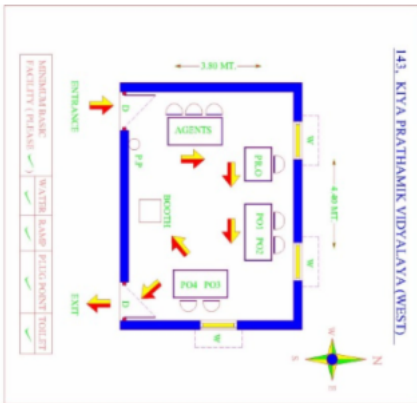

নির্বাচক নিবন্ধন আধিকারিকের স্বাক্ষর

Nazri Naksha

Google Map View

Polling Station Building Front View

Polling Station Front View

Cad View

Key MAP View

| | | | | | |
|--|--------------------------------|--|--------------------------------|--|--------------------------------|
| 1 নাম : মিলন পুষ্টি পিতার নাম: নিরঞ্জন পুষ্টি বাড়ির নং : কেয়া বয়স : 24 লিঙ্গ : পুরুষ | ZCO2652279 ফটো উপলব্ধ | 2 নাম : শুভাশিস জানা পিতার নাম: পূর্নচন্দ্র জানা বাড়ির নং : n0265 বয়স : 26 লিঙ্গ : পুরুষ | ZCO2187243 ফটো উপলব্ধ | 3 নাম : উত্তম বেরা পিতার নাম: চৈতন্য বেরা বাড়ির নং : n0238 বয়স : 27 লিঙ্গ : পুরুষ | ZCO2186971 ফটো উপলব্ধ |
| 4 নাম : শ্রাবণী বেরা স্বামীর নাম: উত্তম বেরা বাড়ির নং : N0238 বয়স : 23 লিঙ্গ : মহিলা | ZCO2882298 ফটো উপলব্ধ | 5 নাম : মৌসুমী ওবা স্বামীর নাম: রতন কুমার ওবা বাড়ির নং : n0258 বয়স : 27 লিঙ্গ : মহিলা | ZCO2187177 ফটো উপলব্ধ | 6 নাম : অমল চন্দ্র ওবা পিতার নাম: নরেন্দ্রনাথ ওবা বাড়ির নং : n0141 বয়স : 63 লিঙ্গ : পুরুষ | ZCO2441699 ফটো উপলব্ধ |
| 7 নাম : গুরুবাবী ওবা স্বামীর নাম: অমল চন্দ্র ওবা বাড়ির নং : n0141 বয়স : 56 লিঙ্গ : মহিলা | ZCO2450278 ফটো উপলব্ধ | 8 নাম : স্বপ্ন কুমার ওবা পিতার নাম: অমল চন্দ্র ওবা বাড়ির নং : n0141 বয়স : 39 লিঙ্গ : পুরুষ | KQH2822476 ফটো উপলব্ধ | 9 নাম : তপন ওবা পিতার নাম: অমল চন্দ্র ওবা বাড়ির নং : n0141 বয়স : 34 লিঙ্গ : পুরুষ | ZCO1474667 ফটো উপলব্ধ |
| 10 নাম : রতন কুমার ওবা পিতার নাম: অমল চন্দ্র ওবা বাড়ির নং : n0141 বয়স : 35 লিঙ্গ : পুরুষ | ZCO1687227 ফটো উপলব্ধ | 11 নাম : সোনালী ওবা স্বামীর নাম: স্বপ্ন ওবা বাড়ির নং : n0141 বয়স : 32 লিঙ্গ : মহিলা | ZCO1935782 ফটো উপলব্ধ | 12 নাম : প্রমিলা ওবা স্বামীর নাম: তপন ওবা বাড়ির নং : n0215 বয়স : 30 লিঙ্গ : মহিলা | ZCO1935717 ফটো উপলব্ধ |
| 13 নাম : যোগেন্দ্রনাথ কর পিতার নাম: নয়ন কর বাড়ির নং : n0034 বয়স : 88 লিঙ্গ : পুরুষ | WB/31/213/165387 ফটো উপলব্ধ | 14 নাম : কালিপদ কর পিতার নাম: যোগেন্দ্রনাথ কর বাড়ির নং : n0034 বয়স : 46 লিঙ্গ : পুরুষ | KQH1738772 ফটো উপলব্ধ | 15 নাম : গীতা রানী কর স্বামীর নাম: কালিপদ কর বাড়ির নং : n0034 বয়স : 44 লিঙ্গ : মহিলা | KQH2108330 ফটো উপলব্ধ |
| 16 নাম : অম্বিকা কর স্বামীর নাম: যোগেন্দ্র কর বাড়ির নং : n0034 বয়স : 78 লিঙ্গ : মহিলা | ZCO2405306 ফটো উপলব্ধ | 17 নাম : তপন কর পিতার নাম: যোগেন্দ্র কর বাড়ির নং : n0034 বয়স : 50 লিঙ্গ : পুরুষ | KQH1309228 ফটো উপলব্ধ | 18 নাম : বাসন্তী কর পিতার নাম: যোগেন্দ্রনাথ কর বাড়ির নং : n0214 বয়স : 56 লিঙ্গ : মহিলা | WB/31/213/180296 ফটো উপলব্ধ |
| 19 নাম : মানসী কর স্বামীর নাম: স্বপ্ন কর বাড়ির নং : n0034 বয়স : 40 লিঙ্গ : মহিলা | KQH2822484 ফটো উপলব্ধ | 20 নাম : স্বপ্ন কর পিতার নাম: যোগেন্দ্র কর বাড়ির নং : n0034 বয়স : 54 লিঙ্গ : পুরুষ | ZCO2858603 ফটো উপলব্ধ | 21 নাম : লাবনী খাটুয়া স্বামীর নাম: শিব প্রসাদ খাটুয়া বাড়ির নং : এন002 বয়স : 24 লিঙ্গ : মহিলা | ZCO2827806 ফটো উপলব্ধ |
| 22 নাম : শিবপ্রসাদ খাটুয়া পিতার নাম: হরিপদ খাটুয়া বাড়ির নং : n0002 বয়স : 34 লিঙ্গ : পুরুষ | ZCO1474907 ফটো উপলব্ধ | 23 নাম : বাবাই খাটুয়া পিতার নাম: গোবিন্দ খাটুয়া বাড়ির নং : বয়স : 24 লিঙ্গ : পুরুষ | ZCO2725281 ফটো উপলব্ধ | 24 নাম : মিলন খাটুয়া পিতার নাম: মধুসূদন খাটুয়া বাড়ির নং : n0003 বয়স : 25 লিঙ্গ : পুরুষ | ZCO2517746 ফটো উপলব্ধ |
| 25 নাম : সুনীতি গিরি স্বামীর নাম: সঞ্জয় কুমার গিরি বাড়ির নং : এন0001 বয়স : 27 লিঙ্গ : মহিলা | ZCO2293306 ফটো উপলব্ধ | 26 নাম : মনোহর খাটুয়া পিতার নাম: ভগবান খাটুয়া বাড়ির নং : n0003 বয়স : 40 লিঙ্গ : পুরুষ | ZCO1474899 ফটো উপলব্ধ | 27 নাম : গয়াপ্রসাদ খাটুয়া পিতার নাম: বৈকুণ্ঠ খাটুয়া বাড়ির নং : n0001 বয়স : 68 লিঙ্গ : পুরুষ | ZCO0570861 ফটো উপলব্ধ |
| 28 নাম : সন্ধ্যারানী খাটুয়া স্বামীর নাম: গয়াপ্রসাদ খাটুয়া বাড়ির নং : n0001 বয়স : 59 লিঙ্গ : মহিলা | ZCO2441095 ফটো উপলব্ধ | 29 নাম : হরিপদ খাটুয়া পিতার নাম: বৈকুণ্ঠ খাটুয়া বাড়ির নং : n0002 বয়স : 72 লিঙ্গ : পুরুষ | WB/31/213/165013 ফটো উপলব্ধ | 30 নাম : রাজুবালা খাটুয়া স্বামীর নাম: হরিপদ খাটুয়া বাড়ির নং : n0002 বয়স : 65 লিঙ্গ : মহিলা | WB/31/213/165044 ফটো উপলব্ধ |