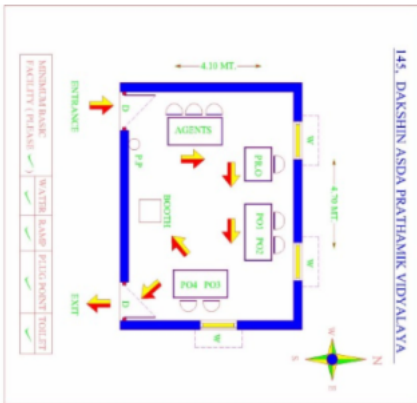

নির্বাচক নিবন্ধন আধিকারিকের স্বাক্ষর

Nazri Naksha

Google Map View

Polling Station Building Front View

Polling Station Front View

Cad View

Key MAP View

1 নাম : সুমিতা প্রধান স্বামীর নাম: মুক্তারাম প্রধান বাড়ির নং : n0280 বয়স : 31 লিঙ্গ : মহিলা	ZCO2034437 ফটো উপলব্ধ	2 নাম : যীশু দাস পিতার নাম: নরেন্দ্রনাথ দাস বাড়ির নং : হাসিমপুর বয়স : 22 লিঙ্গ : পুরুষ	ZCO2775336 ফটো উপলব্ধ	3 নাম : সঞ্জয় করন পিতার নাম: জমোঞ্জয় করন বাড়ির নং : N/0016 বয়স : 37 লিঙ্গ : পুরুষ	KQH2823128 ফটো উপলব্ধ
4 নাম : মৌসুমী করন(জানা) স্বামীর নাম: অজয় করন বাড়ির নং : n0016 বয়স : 33 লিঙ্গ : মহিলা	ZCO1822725 ফটো উপলব্ধ	5 নাম : অজয় করন পিতার নাম: জমোঞ্জয় করন বাড়ির নং : n0016 বয়স : 37 লিঙ্গ : পুরুষ	KQH2823110 ফটো উপলব্ধ	6 নাম : গৌরী করণ স্বামীর নাম: জমোঞ্জয় করণ বাড়ির নং : n0016 বয়স : 56 লিঙ্গ : মহিলা	ZCO2381457 ফটো উপলব্ধ
7 নাম : জমোঞ্জয় করণ পিতার নাম: লক্ষ্মণ করণ বাড়ির নং : n0016 বয়স : 63 লিঙ্গ : পুরুষ	ZCO2384493 ফটো উপলব্ধ	8 নাম : মধুমিতা করন স্বামীর নাম: সন্তোষ করন বাড়ির নং : n0019 বয়স : 35 লিঙ্গ : মহিলা	ZCO1573401 ফটো উপলব্ধ	9 নাম : সন্তোষ করণ পিতার নাম: অরবিন্দ করণ বাড়ির নং : n0019 বয়স : 35 লিঙ্গ : পুরুষ	ZCO1379593 ফটো উপলব্ধ
10 নাম : মিনতি করণ স্বামীর নাম: অরবিন্দ করণ বাড়ির নং : n0019 বয়স : 61 লিঙ্গ : মহিলা	WB/31/213/171572 ফটো উপলব্ধ	11 নাম : অরবিন্দ করণ পিতার নাম: ভাকু করণ বাড়ির নং : n0019 বয়স : 68 লিঙ্গ : পুরুষ	WB/31/213/171402 ফটো উপলব্ধ	12 নাম : পঞ্চগনন করন পিতার নাম: স্বপন করন বাড়ির নং : n0018 বয়স : 34 লিঙ্গ : পুরুষ	ZCO1573385 ফটো উপলব্ধ
13 নাম : মালতী করন স্বামীর নাম: স্বপন করণ বাড়ির নং : n0018 বয়স : 50 লিঙ্গ : মহিলা	ZCO2409571 ফটো উপলব্ধ	14 নাম : স্বপন করণ পিতার নাম: ভাকু করণ বাড়ির নং : n0018 বয়স : 56 লিঙ্গ : পুরুষ	ZCO2417632 ফটো উপলব্ধ	15 নাম : মৃত্যুঞ্জয় করণ পিতার নাম: লক্ষ্মণ করণ বাড়ির নং : n0001 বয়স : 68 লিঙ্গ : পুরুষ	ZCO2453165 ফটো উপলব্ধ
16 নাম : বন্দনা করণ স্বামীর নাম: মৃত্যুঞ্জয় করণ বাড়ির নং : n0001 বয়স : 61 লিঙ্গ : মহিলা	ZCO2453173 ফটো উপলব্ধ	17 নাম : শংকর করণ পিতার নাম: মৃত্যুঞ্জয় করণ বাড়ির নং : n0001 বয়স : 36 লিঙ্গ : পুরুষ	ZCO1475532 ফটো উপলব্ধ	18 নাম : শকুন্তলা করন স্বামীর নাম: পঞ্চগনন করন বাড়ির নং : এন0018 বয়স : 26 লিঙ্গ : মহিলা	ZCO2580660 ফটো উপলব্ধ
19 নাম : মৌসুমী করন স্বামীর নাম: শংকর করন বাড়ির নং : n0001 বয়স : 29 লিঙ্গ : মহিলা	ZCO2040475 ফটো উপলব্ধ	20 নাম : সমীর করন পিতার নাম: অরবিন্দ করন বাড়ির নং : n0019 বয়স : 36 লিঙ্গ : পুরুষ	ZCO1573377 ফটো উপলব্ধ	21 নাম : শঙ্কর করন পিতার নাম: স্বপন করন বাড়ির নং : n0018 বয়স : 29 লিঙ্গ : পুরুষ	ZCO2040392 ফটো উপলব্ধ
22 নাম : রিংকি করন স্বামীর নাম: সঞ্জয় করন বাড়ির নং : N/0016 বয়স : 29 লিঙ্গ : মহিলা	ZCO2040400 ফটো উপলব্ধ	23 নাম : মৌসুমী করণ স্বামীর নাম: সমীর করণ বাড়ির নং : n0019 বয়স : 25 লিঙ্গ : মহিলা	ZCO2485928 ফটো উপলব্ধ	24 নাম : চন্দন করণ পিতার নাম: জয়দেব করণ বাড়ির নং : এন0017 বয়স : 26 লিঙ্গ : পুরুষ	ZCO2293579 ফটো উপলব্ধ
25 নাম : জয়দেব করন পিতার নাম: লক্ষ্মণ করন বাড়ির নং : n0017 বয়স : 62 লিঙ্গ : পুরুষ	ZCO2404549 ফটো উপলব্ধ	26 নাম : পুতুল করণ স্বামীর নাম: জয়দেব করন বাড়ির নং : n0017 বয়স : 49 লিঙ্গ : মহিলা	ZCO2398402 ফটো উপলব্ধ	27 নাম : সন্ধ্যারানী গিরি স্বামীর নাম: অতুল গিরি বাড়ির নং : n0129 বয়স : 54 লিঙ্গ : মহিলা	ZCO2507069 ফটো উপলব্ধ
28 নাম : মণিমালা গিরি প্রধান স্বামীর নাম: রবীন্দ্রনাথ প্রধান বাড়ির নং : n0238 বয়স : 44 লিঙ্গ : মহিলা	KQH2058923 ফটো উপলব্ধ	29 নাম : মানিক জানা পিতার নাম: রাধাকৃষ্ণ জানা বাড়ির নং : এন0008 বয়স : 22 লিঙ্গ : পুরুষ	ZCO2778249 ফটো উপলব্ধ	30 নাম : সুদেষ্ণা জানা স্বামীর নাম: দেবশীষ জানা বাড়ির নং : n0268 বয়স : 33 লিঙ্গ : মহিলা	ZCO2187714 ফটো উপলব্ধ