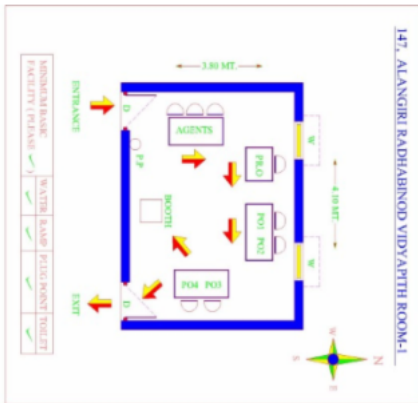

নির্বাচক নিবন্ধন আধিকারিকের স্বাক্ষর

Nazri Naksha

Google Map View

Polling Station Building Front View

Polling Station Front View

Cad View

Key MAP View

1 নাম : উষা মারান্ডী স্বামীর নাম: রবীন্দ্র মারান্ডী বাড়ির নং : n0101 বয়স : 43 লিঙ্গ : মহিলা	KQH1308410 ফটো উপলব্ধ	2 নাম : সেখ হারেশ পিতার নাম: সেখ খুসবাহর বাড়ির নং : পাট নং 148 বয়স : 50 লিঙ্গ : পুরুষ	ZCO1831965 ফটো উপলব্ধ	3 নাম : রাজীব মারান্ডী পিতার নাম: রবীন্দ্র মারান্ডী বাড়ির নং : এন0101 বয়স : 26 লিঙ্গ : পুরুষ	ZCO2294106 ফটো উপলব্ধ
4 নাম : সরস্বতী বিশি স্বামীর নাম: মৃত্যঞ্জয় বিশি বাড়ির নং : n0051 বয়স : 67 লিঙ্গ : মহিলা	ZCO2378370 ফটো উপলব্ধ	5 নাম : চন্দনকুমার বিশি পিতার নাম: মৃত্যঞ্জয় বিশি বাড়ির নং : n0051 বয়স : 50 লিঙ্গ : পুরুষ	ZCO2378354 ফটো উপলব্ধ	6 নাম : রঞ্জন বিশী পিতার নাম: মৃত্যঞ্জয় বিশি বাড়ির নং : n0051 বয়স : 48 লিঙ্গ : পুরুষ	KQH1310846 ফটো উপলব্ধ
7 নাম : মমতা বিশি স্বামীর নাম: চন্দনকুমার বিশি বাড়ির নং : n0051 বয়স : 43 লিঙ্গ : মহিলা	KQH2074904 ফটো উপলব্ধ	8 নাম : মামনী বিশি স্বামীর নাম: রঞ্জন বিশি বাড়ির নং : n0051 বয়স : 42 লিঙ্গ : মহিলা	KQH2116085 ফটো উপলব্ধ	9 নাম : নয়ন বিশি পিতার নাম: রঞ্জন বিশি বাড়ির নং : এন0051 বয়স : 23 লিঙ্গ : পুরুষ	ZCO2856292 ফটো উপলব্ধ
10 নাম : অয়ন বিশি পিতার নাম: চন্দনকুমার বিশি বাড়ির নং : আলংগিরি বয়স : 21 লিঙ্গ : পুরুষ	ZCO2919447 ফটো উপলব্ধ	11 নাম : . . . পিতার নাম: . . . বাড়ির নং : 0000 বয়স : 35 লিঙ্গ : পুরুষ	ZCO2470110 ফটো উপলব্ধ	12 নাম : সুকন্যা আইচ স্বামীর নাম: অরুণ আইচ বাড়ির নং : আলংগিরি বয়স : 29 লিঙ্গ : মহিলা	ZCO2702918 ফটো উপলব্ধ
13 নাম : পূজা ওবা স্বামীর নাম: সঞ্জয় ওবা বাড়ির নং : n0180 বয়স : 34 লিঙ্গ : মহিলা	ZCO2188167 ফটো উপলব্ধ	14 নাম : বিশ্বনাথ ওবা পিতার নাম: অনন্ত ওবা বাড়ির নং : n0115 বয়স : 63 লিঙ্গ : পুরুষ	WB/31/213/177156 ফটো উপলব্ধ	15 নাম : রাজেশ ওবা পিতার নাম: নিরঞ্জন ওবা বাড়ির নং : n0114 বয়স : 34 লিঙ্গ : পুরুষ	ZCO1574052 ফটো উপলব্ধ
16 নাম : সাধনা ওবা স্বামীর নাম: নিরঞ্জন ওবা বাড়ির নং : n0114 বয়স : 56 লিঙ্গ : মহিলা	WB/31/213/177281 ফটো উপলব্ধ	17 নাম : শর্মিলা কুইল্যা স্বামীর নাম: দিলীপ কুইল্যা বাড়ির নং : n0068 বয়স : 34 লিঙ্গ : মহিলা	ZCO1689314 ফটো উপলব্ধ	18 নাম : প্রমিলা কুইল্যা স্বামীর নাম: ননীপোপাল কুইল্যা বাড়ির নং : n0068 বয়স : 42 লিঙ্গ : মহিলা	KQH2114593 ফটো উপলব্ধ
19 নাম : সুলচনা কুইল্যা স্বামীর নাম: কেদার কুইল্যা বাড়ির নং : n0068 বয়স : 65 লিঙ্গ : মহিলা	KQH2765337 ফটো উপলব্ধ	20 নাম : চঞ্চলা কুইল্যা পিতার নাম: অনিরুদ্ধ কুইল্যা বাড়ির নং : n0068 বয়স : 57 লিঙ্গ : মহিলা	WB/31/213/177179 ফটো উপলব্ধ	21 নাম : রবীন্দ্র কুইল্যা পিতার নাম: গোবিন্দ কুইল্যা বাড়ির নং : n0068 বয়স : 32 লিঙ্গ : পুরুষ	ZCO1689389 ফটো উপলব্ধ
22 নাম : আরতি কুইল্যা স্বামীর নাম: গোবিন্দ কুইল্যা বাড়ির নং : n0068 বয়স : 53 লিঙ্গ : মহিলা	ZCO2391001 ফটো উপলব্ধ	23 নাম : গোবিন্দ কুইল্যা পিতার নাম: অনিরুদ্ধ কুইল্যা বাড়ির নং : n0068 বয়স : 56 লিঙ্গ : পুরুষ	ZCO2401529 ফটো উপলব্ধ	24 নাম : দিলিপ কুইল্যা পিতার নাম: রামচন্দ্র কুইল্যা বাড়ির নং : n0068 বয়স : 34 লিঙ্গ : পুরুষ	ZCO1476555 ফটো উপলব্ধ
25 নাম : মুনা কুইল্যা স্বামীর নাম: সুকুমার কুইল্যা বাড়ির নং : n0068 বয়স : 39 লিঙ্গ : মহিলা	ZCO1823988 ফটো উপলব্ধ	26 নাম : সুকুমার কুইল্যা পিতার নাম: রামচন্দ্র কুইল্যা বাড়ির নং : n0068 বয়স : 37 লিঙ্গ : পুরুষ	ZCO1380310 ফটো উপলব্ধ	27 নাম : কালীপদ কুইল্যা পিতার নাম: রামচন্দ্র কুইল্যা বাড়ির নং : n0068 বয়স : 43 লিঙ্গ : পুরুষ	ZCO1380328 ফটো উপলব্ধ
28 নাম : দিপালী কুইল্যা স্বামীর নাম: টুটু কুইল্যা বাড়ির নং : n0068 বয়স : 34 লিঙ্গ : মহিলা	ZCO1689355 ফটো উপলব্ধ	29 নাম : টুটু কুইল্যা পিতার নাম: কেদার কুইল্যা বাড়ির নং : n0068 বয়স : 38 লিঙ্গ : পুরুষ	ZCO1380302 ফটো উপলব্ধ	30 নাম : পদ্মলোচন কুইল্যা পিতার নাম: কেদার কুইল্যা বাড়ির নং : n0068 বয়স : 43 লিঙ্গ : পুরুষ	ZCO1476357 ফটো উপলব্ধ