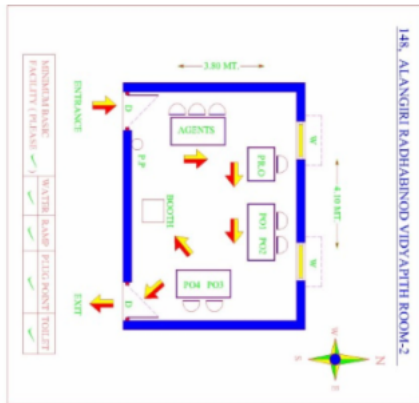

নির্বাচক নিবন্ধন আধিকারিকের স্বাক্ষর

Nazri Naksha

Google Map View

Polling Station Building Front View

Polling Station Front View

Cad View

Key MAP View

1 নাম : রামেশ্বর জানা পিতার নাম : সুরেন্দ্র জানা বাড়ির নং : n0129 বয়স : 57 লিঙ্গ : পুরুষ	ZCO2433274 ফটো উপলব্ধ	2 নাম : বাসন্তী সাউ স্বামীর নাম : গদাধর সাউ বাড়ির নং : n0027 বয়স : 56 লিঙ্গ : মহিলা	ZCO2376044 ফটো উপলব্ধ	3 নাম : শান্ত গায়ন পিতার নাম : স্বপন গায়ন বাড়ির নং : 0000 বয়স : 35 লিঙ্গ : পুরুষ	ZCO1936301 ফটো উপলব্ধ
4 নাম : মৌমিতা গায়ন স্বামীর নাম : বিশ্বেশ্বর গায়ন বাড়ির নং : n0058 বয়স : 38 লিঙ্গ : মহিলা	KQH2823557 ফটো উপলব্ধ	5 নাম : পৌরী গায়ন স্বামীর নাম : নিমাই গায়ন বাড়ির নং : n0058 বয়স : 54 লিঙ্গ : মহিলা	WB/31/213/177683 ফটো উপলব্ধ	6 নাম : নিমাই গায়ন পিতার নাম : দেবেন্দ্র গায়ন বাড়ির নং : n0058 বয়স : 59 লিঙ্গ : পুরুষ	WB/31/213/177410 ফটো উপলব্ধ
7 নাম : বিশ্বেশ্বর গায়ন পিতার নাম : নিরঞ্জন গায়ন বাড়ির নং : n0058 বয়স : 45 লিঙ্গ : পুরুষ	KQH1309095 ফটো উপলব্ধ	8 নাম : সত্যভামা গায়ন স্বামীর নাম : নিরঞ্জন গায়ন বাড়ির নং : n0058 বয়স : 61 লিঙ্গ : মহিলা	ZCO2465482 ফটো উপলব্ধ	9 নাম : নিরঞ্জন গায়ন পিতার নাম : দেবেন্দ্র গায়ন বাড়ির নং : n0058 বয়স : 67 লিঙ্গ : পুরুষ	ZCO2465474 ফটো উপলব্ধ
10 নাম : মানস গায়ন পিতার নাম : নিমাই গায়ন বাড়ির নং : n0058 বয়স : 30 লিঙ্গ : পুরুষ	ZCO1936863 ফটো উপলব্ধ	11 নাম : সুস্মিতা গিরি গায়ন স্বামীর নাম : মানস গায়ন বাড়ির নং : n0058 বয়স : 21 লিঙ্গ : মহিলা	ZCO2951788 ফটো উপলব্ধ	12 নাম : তাপসী গিরি স্বামীর নাম : রতন লাল গিরি বাড়ির নং : n0078 বয়স : 32 লিঙ্গ : মহিলা	ZCO2042042 ফটো উপলব্ধ
13 নাম : সুবলচন্দ্র গিরি পিতার নাম : প্রসন্ন গিরি বাড়ির নং : n0151 বয়স : 66 লিঙ্গ : পুরুষ	ZCO2448140 ফটো উপলব্ধ	14 নাম : সুভাষিনী গিরি স্বামীর নাম : সুবল চন্দ্র গিরি বাড়ির নং : n0152 বয়স : 61 লিঙ্গ : মহিলা	ZCO2462489 ফটো উপলব্ধ	15 নাম : বিজয় গিরি পিতার নাম : সুবল চন্দ্র গিরি বাড়ির নং : n0155 বয়স : 40 লিঙ্গ : পুরুষ	KQH2822559 ফটো উপলব্ধ
16 নাম : অজয় গিরি পিতার নাম : সুবল চন্দ্র গিরি বাড়ির নং : n0153 বয়স : 42 লিঙ্গ : পুরুষ	KQH2070001 ফটো উপলব্ধ	17 নাম : মমতা গিরি স্বামীর নাম : বিজয় গিরি বাড়ির নং : n0155 বয়স : 28 লিঙ্গ : মহিলা	ZCO2139970 ফটো উপলব্ধ	18 নাম : শৈবলিনী গিরি স্বামীর নাম : অবলা গিরি বাড়ির নং : n0071 বয়স : 63 লিঙ্গ : মহিলা	WB/31/213/177616 ফটো উপলব্ধ
19 নাম : রবি গিরি পিতার নাম : সুধীর গিরি বাড়ির নং : n0070 বয়স : 30 লিঙ্গ : পুরুষ	ZCO1937036 ফটো উপলব্ধ	20 নাম : লিলিরানী গিরি স্বামীর নাম : সুধীরচন্দ্র গিরি বাড়ির নং : n0070 বয়স : 55 লিঙ্গ : মহিলা	WB/31/213/177733 ফটো উপলব্ধ	21 নাম : সুধীর চন্দ্র গিরি পিতার নাম : গুণধর গিরি বাড়ির নং : n0070 বয়স : 69 লিঙ্গ : পুরুষ	WB/31/213/177777 ফটো উপলব্ধ
22 নাম : বীনা গিরি স্বামীর নাম : অশোক গিরি বাড়ির নং : n0139 বয়স : 31 লিঙ্গ : মহিলা	ZCO1824549 ফটো উপলব্ধ	23 নাম : মঞ্জু গিরি স্বামীর নাম : ভোলানাথ গিরি বাড়ির নং : n0078 বয়স : 54 লিঙ্গ : মহিলা	WB/31/213/177651 ফটো উপলব্ধ	24 নাম : ভোলানাথ গিরি পিতার নাম : নারায়ন চন্দ্র গিরি বাড়ির নং : n0078 বয়স : 64 লিঙ্গ : পুরুষ	ZCO1476878 ফটো উপলব্ধ
25 নাম : রতন লাল গিরি পিতার নাম : শম্ভুনাথ গিরি বাড়ির নং : n0078 বয়স : 40 লিঙ্গ : পুরুষ	KQH2764405 ফটো উপলব্ধ	26 নাম : ইন্দুবলা গিরি স্বামীর নাম : শম্ভুনাথ গিরি বাড়ির নং : n0078 বয়স : 57 লিঙ্গ : মহিলা	WB/31/213/177650 ফটো উপলব্ধ	27 নাম : মানসী গিরি স্বামীর নাম : সুকুমার গিরি বাড়ির নং : n0071 বয়স : 33 লিঙ্গ : মহিলা	ZCO1824556 ফটো উপলব্ধ
28 নাম : সুকুমার গিরি পিতার নাম : অবলা গিরি বাড়ির নং : n0071 বয়স : 44 লিঙ্গ : পুরুষ	KQH2074342 ফটো উপলব্ধ	29 নাম : অশোক গিরি পিতার নাম : অবলাকান্ত গিরি বাড়ির নং : n0071 বয়স : 38 লিঙ্গ : পুরুষ	ZCO1380245 ফটো উপলব্ধ	30 নাম : রাধা রানী গিরি পিতার নাম : ভোলানাথ গিরি বাড়ির নং : n0078 বয়স : 31 লিঙ্গ : মহিলা	ZCO2041986 ফটো উপলব্ধ