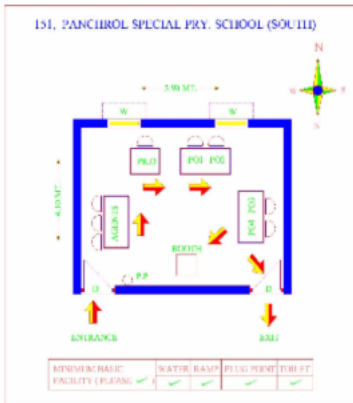

নির্বাচক নিবন্ধন আধিকারিকের স্বাক্ষর

Nazri Naksha

Google Map View

Polling Station Building Front View

Polling Station Front View

Cad View

Key MAP View

1 নাম : দেবী সাউ স্বামীর নাম: অজিত সাউ বাড়ির নং : n0138 বয়স : 44 লিঙ্গ : মহিলা	KQH2122307 ফটো উপলব্ধ	2 নাম : রঞ্জন পাল পিতার নাম: বিশ্বপাড়া পাল পাল বাড়ির নং : পাল্লুরন বয়স : 26 লিঙ্গ : পুরুষ	ZCO2575058 ফটো উপলব্ধ	3 নাম : বিজু সাহু পিতার নাম: অজিত সাহু বাড়ির নং : এন0138 বয়স : 25 লিঙ্গ : পুরুষ	ZCO2686392 ফটো উপলব্ধ
4 নাম : অজিত সাউ পিতার নাম: কার্তিক সাউ বাড়ির নং : n0138 বয়স : 55 লিঙ্গ : পুরুষ	ZCO2760502 ফটো উপলব্ধ	5 নাম : কৃষ্ণেন্দ্র উপাধ্যায় পিতার নাম: কার্তিক উপাধ্যায় বাড়ির নং : পাঁচরোল বয়স : 23 লিঙ্গ : পুরুষ	ZCO2754992 ফটো উপলব্ধ	6 নাম : সুদীপ উপাধ্যায় পিতার নাম: শ্যামাপদ উপাধ্যায় বাড়ির নং : n0090 বয়স : 30 লিঙ্গ : পুরুষ	ZCO2043248 ফটো উপলব্ধ
7 নাম : সুমন উপাধ্যায় পিতার নাম: শক্তিপদ উপাধ্যায় বাড়ির নং : n0090 বয়স : 30 লিঙ্গ : পুরুষ	ZCO2043255 ফটো উপলব্ধ	8 নাম : শুভময় উপাধ্যায় পিতার নাম: মুক্তিপদ উপাধ্যায় বাড়ির নং : এন0091 বয়স : 26 লিঙ্গ : পুরুষ	ZCO2295392 ফটো উপলব্ধ	9 নাম : কৃষ্ণ চন্দ্র উপাধ্যায় পিতার নাম: গনেশ উপাধ্যায় বাড়ির নং : n0089 বয়স : 41 লিঙ্গ : পুরুষ	KQH2765857 ফটো উপলব্ধ
10 নাম : সুচিস্মিতা উপাধ্যায় পিতার নাম: মুক্তিপদ উপাধ্যায় বাড়ির নং : এন0025 বয়স : 23 লিঙ্গ : মহিলা	ZCO2735603 ফটো উপলব্ধ	11 নাম : ভক্তিপদ উপাধ্যায় পিতার নাম: দেবেন্দ্র নাথ উপাধ্যায় বাড়ির নং : এন102 বয়স : 58 লিঙ্গ : পুরুষ	ZCO2351104 ফটো উপলব্ধ	12 নাম : মুক্তিপদ উপাধ্যায় পিতার নাম: দেবেন্দ্র উপাধ্যায় বাড়ির নং : এন0091 বয়স : 61 লিঙ্গ : পুরুষ	ZCO2344455 ফটো উপলব্ধ
13 নাম : পার্থ উপাধ্যায় পিতার নাম: পরমেশ উপাধ্যায় বাড়ির নং : এন0086 বয়স : 23 লিঙ্গ : পুরুষ	ZCO2673879 ফটো উপলব্ধ	14 নাম : তন্ময় উপাধ্যায় পিতার নাম: বিষ্ণুপদ উপাধ্যায় বাড়ির নং : n0091 বয়স : 38 লিঙ্গ : পুরুষ	ZCO1381631 ফটো উপলব্ধ	15 নাম : সুনন্দা উপাধ্যায় স্বামীর নাম: বিষ্ণুপদ উপাধ্যায় বাড়ির নং : n0091 বয়স : 61 লিঙ্গ : মহিলা	WB/31/213/186298 ফটো উপলব্ধ
16 নাম : বিশ্বপ্রদ উপাধ্যায় পিতার নাম: দেবেন্দ্র উপাধ্যায় বাড়ির নং : n0091 বয়স : 71 লিঙ্গ : পুরুষ	ZCO2344778 ফটো উপলব্ধ	17 নাম : কল্পনা উপাধ্যায় স্বামীর নাম: হরিপদ উপাধ্যায় বাড়ির নং : n0091 বয়স : 64 লিঙ্গ : মহিলা	ZCO2344737 ফটো উপলব্ধ	18 নাম : শুভাশীষ উপাধ্যায় পিতার নাম: শক্তিপদ উপাধ্যায় বাড়ির নং : n0090 বয়স : 31 লিঙ্গ : পুরুষ	ZCO1825850 ফটো উপলব্ধ
19 নাম : পৌরহরি সাউ পিতার নাম: সুশান্ত সাউ বাড়ির নং : n0090 বয়স : 40 লিঙ্গ : পুরুষ	ZCO1477876 ফটো উপলব্ধ	20 নাম : পুতুল রানী উপাধ্যায় স্বামীর নাম: শান্তিপদ উপাধ্যায় বাড়ির নং : n0090 বয়স : 41 লিঙ্গ : মহিলা	KQH2765873 ফটো উপলব্ধ	21 নাম : শান্তিপদ উপাধ্যায় পিতার নাম: চতুভূজ উপাধ্যায় বাড়ির নং : n0090 বয়স : 53 লিঙ্গ : পুরুষ	WB/31/213/186343 ফটো উপলব্ধ
22 নাম : পুতুল উপাধ্যায় স্বামীর নাম: শক্তিপদ উপাধ্যায় বাড়ির নং : n0090 বয়স : 52 লিঙ্গ : মহিলা	WB/31/213/186435 ফটো উপলব্ধ	23 নাম : শক্তিপদ উপাধ্যায় পিতার নাম: চতুভূজ উপাধ্যায় বাড়ির নং : n0090 বয়স : 61 লিঙ্গ : পুরুষ	WB/31/213/186437 ফটো উপলব্ধ	24 নাম : সবিতা উপাধ্যায় স্বামীর নাম: শ্যামাপদ উপাধ্যায় বাড়ির নং : n0090 বয়স : 64 লিঙ্গ : মহিলা	WB/31/213/186434 ফটো উপলব্ধ
25 নাম : শ্যামাপদ উপাধ্যায় পিতার নাম: চতুভূজ উপাধ্যায় বাড়ির নং : n0090 বয়স : 71 লিঙ্গ : পুরুষ	WB/31/213/186054 ফটো উপলব্ধ	26 নাম : কেশব চন্দ্র উপাধ্যায় পিতার নাম: গনেশ চন্দ্র উপাধ্যায় বাড়ির নং : n0089 বয়স : 37 লিঙ্গ : পুরুষ	KQH2824449 ফটো উপলব্ধ	27 নাম : দীপ্তি উপাধ্যায় স্বামীর নাম: নীলকণ্ঠ উপাধ্যায় বাড়ির নং : n0089 বয়স : 41 লিঙ্গ : মহিলা	ZCO1381649 ফটো উপলব্ধ
28 নাম : নীলকণ্ঠ উপাধ্যায় পিতার নাম: হরেকৃষ্ণ উপাধ্যায় বাড়ির নং : n0089 বয়স : 51 লিঙ্গ : পুরুষ	KQH2121184 ফটো উপলব্ধ	29 নাম : জ্যোৎস্না উপাধ্যায় স্বামীর নাম: কার্তিক উপাধ্যায় বাড়ির নং : n0089 বয়স : 53 লিঙ্গ : মহিলা	WB/31/213/186488 ফটো উপলব্ধ	30 নাম : কার্তিক উপাধ্যায় পিতার নাম: হরেকৃষ্ণ উপাধ্যায় বাড়ির নং : n0089 বয়স : 55 লিঙ্গ : পুরুষ	ZCO2433035 ফটো উপলব্ধ