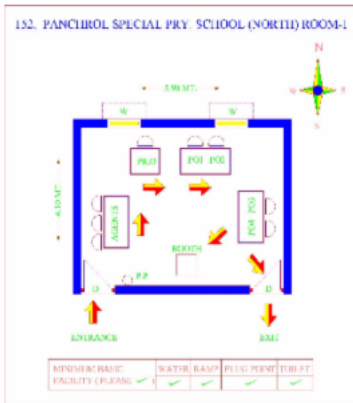

নির্বাচক নিবন্ধন আধিকারিকের স্বাক্ষর

Nazri Naksha

Google Map View

Polling Station Building Front View

Polling Station Front View

Cad View

Key MAP View

1 নাম : শান্তনু চন্দ্র পিতার নাম: কেদার চন্দ্র বাড়ির নং : n0076 বয়স : 34 লিঙ্গ : পুরুষ	ZCO1825975 ফটো উপলব্ধ	2 নাম : রীতা চন্দ্র স্বামীর নাম: কেদার চন্দ্র বাড়ির নং : n0076 বয়স : 54 লিঙ্গ : মহিলা	ZCO1478528 ফটো উপলব্ধ	3 নাম : শংকরী চন্দ্র পিতার নাম: কেদার চন্দ্র বাড়ির নং : n0023 বয়স : 36 লিঙ্গ : মহিলা	ZCO1258607 ফটো উপলব্ধ
4 নাম : চিন্ময়ী চন্দ্র পিতার নাম: কেদার চন্দ্র বাড়ির নং : n0023 বয়স : 39 লিঙ্গ : মহিলা	KQH2765642 ফটো উপলব্ধ	5 নাম : কেদার চন্দ্র পিতার নাম: নারায়ণ চন্দ্র বাড়ির নং : n0023 বয়স : 78 লিঙ্গ : পুরুষ	WB/31/213/189105 ফটো উপলব্ধ	6 নাম : সৈকত চন্দ্র পিতার নাম: মনু কুমার চন্দ্র বাড়ির নং : n0005 বয়স : 30 লিঙ্গ : পুরুষ	ZCO1938299 ফটো উপলব্ধ
7 নাম : মনু কুমার চন্দ্র পিতার নাম: নীলমনি চন্দ্র বাড়ির নং : n0005 বয়স : 48 লিঙ্গ : পুরুষ	KQH1306265 ফটো উপলব্ধ	8 নাম : নীলিমা চন্দ্র স্বামীর নাম: মনু চন্দ্র বাড়ির নং : n0005 বয়স : 50 লিঙ্গ : মহিলা	KQH1306190 ফটো উপলব্ধ	9 নাম : শুভজিৎ চন্দ্র পিতার নাম: মুক্তেশ্বর চন্দ্র বাড়ির নং : n0004 বয়স : 32 লিঙ্গ : পুরুষ	ZCO1691336 ফটো উপলব্ধ
10 নাম : রনজিৎ চন্দ্র পিতার নাম: মুক্তেশ্বর চন্দ্র বাড়ির নং : n0004 বয়স : 33 লিঙ্গ : পুরুষ	ZCO1691344 ফটো উপলব্ধ	11 নাম : মনোজিৎ চন্দ্র পিতার নাম: মুক্তেশ্বর চন্দ্র বাড়ির নং : n0004 বয়স : 37 লিঙ্গ : পুরুষ	ZCO1382100 ফটো উপলব্ধ	12 নাম : মিনু চন্দ্র স্বামীর নাম: মুক্তেশ্বর চন্দ্র বাড়ির নং : n0004 বয়স : 56 লিঙ্গ : মহিলা	WB/31/213/189170 ফটো উপলব্ধ
13 নাম : মুক্তেশ্বর চন্দ্র পিতার নাম: নীলমনি চন্দ্র বাড়ির নং : n0004 বয়স : 62 লিঙ্গ : পুরুষ	ZCO2973766 ফটো উপলব্ধ	14 নাম : বাস্টি চন্দ্র পিতার নাম: কেদার চন্দ্র বাড়ির নং : n0076 বয়স : 30 লিঙ্গ : পুরুষ	ZCO2140853 ফটো উপলব্ধ	15 নাম : কেদার চন্দ্র পিতার নাম: নীলমনি চন্দ্র বাড়ির নং : n0076 বয়স : 62 লিঙ্গ : পুরুষ	ZCO1478536 ফটো উপলব্ধ
16 নাম : বাবাই চন্দ্র পিতার নাম: মনু কুমার চন্দ্র বাড়ির নং : এন0005 বয়স : 26 লিঙ্গ : পুরুষ	ZCO2295608 ফটো উপলব্ধ	17 নাম : লিপিকা রাউল চন্দ্র স্বামীর নাম: সৈকত চন্দ্র বাড়ির নং : n0005 বয়স : 25 লিঙ্গ : মহিলা	ZCO2485571 ফটো উপলব্ধ	18 নাম : সুভদীপ জানা পিতার নাম: রাজেন্দ্র জানা বাড়ির নং : N0041 বয়স : 25 লিঙ্গ : পুরুষ	ZCO2479483 ফটো উপলব্ধ
19 নাম : অর্পিতা রানি জানা স্বামীর নাম: গৌতম জানা বাড়ির নং : নং0034 বয়স : 24 লিঙ্গ : মহিলা	ZCO2634871 ফটো উপলব্ধ	20 নাম : পুস্পীতা দে জানা স্বামীর নাম: অপূর্ব জানা বাড়ির নং : এন0006 বয়স : 26 লিঙ্গ : মহিলা	ZCO2635746 ফটো উপলব্ধ	21 নাম : অনিরুদ্ধ জানা পিতার নাম: বরণ জানা বাড়ির নং : এন0032 বয়স : 26 লিঙ্গ : পুরুষ	ZCO2295491 ফটো উপলব্ধ
22 নাম : কাকলী জানা স্বামীর নাম: মাখন জানা বাড়ির নং : n0033 বয়স : 32 লিঙ্গ : মহিলা	ZCO2043560 ফটো উপলব্ধ	23 নাম : মোহন জানা পিতার নাম: প্রদীপ জানা বাড়ির নং : n0132 বয়স : 27 লিঙ্গ : পুরুষ	ZCO2189397 ফটো উপলব্ধ	24 নাম : পার্থ সারথী জানা পিতার নাম: প্রবীর জানা বাড়ির নং : n0027 বয়স : 31 লিঙ্গ : পুরুষ	ZCO1825942 ফটো উপলব্ধ
25 নাম : দীপালি জানা পিতার নাম: হরিশংকর জানা বাড়ির নং : পাঁচরোল বয়স : 22 লিঙ্গ : মহিলা	ZCO2815223 ফটো উপলব্ধ	26 নাম : গিতালি জানা স্বামীর নাম: মদন জানা বাড়ির নং : পাঁচরোল বয়স : 24 লিঙ্গ : মহিলা	ZCO2811578 ফটো উপলব্ধ	27 নাম : অবন্তী জানা পিতার নাম: অনিল জানা বাড়ির নং : n0043 বয়স : 44 লিঙ্গ : পুরুষ	KQH2080265 ফটো উপলব্ধ
28 নাম : গৌরী জানা স্বামীর নাম: অবন্তী জানা বাড়ির নং : n0043 বয়স : 38 লিঙ্গ : মহিলা	ZCO1477942 ফটো উপলব্ধ	29 নাম : অশোক জানা পিতার নাম: অনিল জানা বাড়ির নং : n0043 বয়স : 39 লিঙ্গ : পুরুষ	KQH2632255 ফটো উপলব্ধ	30 নাম : কিরনবালা জানা পিতার নাম: লক্ষ্মীকান্ত জানা বাড়ির নং : n0044 বয়স : 62 লিঙ্গ : মহিলা	WB/31/213/189651 ফটো উপলব্ধ