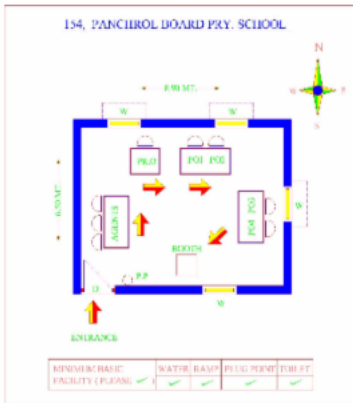

নির্বাচক নিবন্ধন আধিকারিকের স্বাক্ষর

Nazri Naksha

Google Map View

Polling Station Building Front View

Polling Station Front View

Cad View

Key MAP View

বিধানসভা নির্বাচনক্ষেত্রের নং, নাম : 218-এগরা  
ভাগ নং, নাম : 1-পাঁচরোল (আংশিক) পূর্ব গড়পাড়া