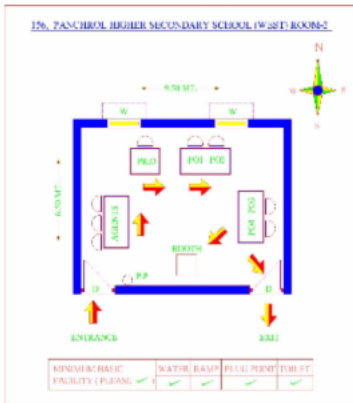

নির্বাচক নিবন্ধন আধিকারিকের স্বাক্ষর

Nazri Naksha

Google Map View

Polling Station Building Front View

Polling Station Front View

Cad View

Key MAP View

বিধানসভা নির্বাচনক্ষেত্রের নং, নাম : 218-এগরা
ভাগ নং, নাম : 1-পাঁচরোল (আংশিক) দক্ষিণ