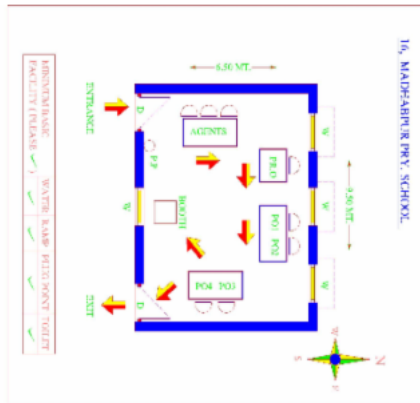

নির্বাচক নিবন্ধন আধিকারিকের স্বাক্ষর

Nazri Naksha

Google Map View

Polling Station Building Front View

Polling Station Front View

Cad View

Key MAP View

1 নাম : কেশব চন্দ্র গিরি পিতার নাম: কানাইলাল গিরি বাড়ির নং : n0038 বয়স : 53 লিঙ্গ : পুরুষ	ZCO2870657 ফটো উপলব্ধ	2 নাম : তপতী গিরি স্বামীর নাম: কেশব গিরি বাড়ির নং : n0038 বয়স : 50 লিঙ্গ : মহিলা	KQH1320829 ফটো উপলব্ধ	3 নাম : কৃষ্ণপ্রসাদ গিরি পিতার নাম: ননীগোপাল গিরি বাড়ির নং : n0039 বয়স : 67 লিঙ্গ : পুরুষ	KQH2669539 ফটো উপলব্ধ
4 নাম : গীতা রানী গিরি স্বামীর নাম: শক্তিপদ গিরি বাড়ির নং : n0082 বয়স : 47 লিঙ্গ : মহিলা	KQH1323146 ফটো উপলব্ধ	5 নাম : শক্তিপদ গিরি পিতার নাম: নাকফুড়ি গিরি বাড়ির নং : n0082 বয়স : 56 লিঙ্গ : পুরুষ	ZCO2354850 ফটো উপলব্ধ	6 নাম : বন্দনা গিরি স্বামীর নাম: শ্রীকৃষ্ণ গিরি বাড়ির নং : n0081 বয়স : 33 লিঙ্গ : মহিলা	ZCO1636083 ফটো উপলব্ধ
7 নাম : শ্রীকৃষ্ণ গিরি পিতার নাম: কালিপদ গিরি বাড়ির নং : n0081 বয়স : 42 লিঙ্গ : পুরুষ	KQH2749471 ফটো উপলব্ধ	8 নাম : হরেকৃষ্ণ গিরি পিতার নাম: কালিপদ গিরি বাড়ির নং : n0081 বয়স : 47 লিঙ্গ : পুরুষ	ZCO1298561 ফটো উপলব্ধ	9 নাম : বুমা রানী গিরি স্বামীর নাম: পিন্টু গিরি বাড়ির নং : n0081 বয়স : 45 লিঙ্গ : মহিলা	KQH2018216 ফটো উপলব্ধ
10 নাম : সুলতা গিরি স্বামীর নাম: নিত্যানন্দ গিরি বাড়ির নং : n0072 বয়স : 55 লিঙ্গ : মহিলা	WB/31/213/027219 ফটো উপলব্ধ	11 নাম : নিত্যানন্দ গিরি পিতার নাম: ক্ষেত্রমোহন গিরি বাড়ির নং : n0072 বয়স : 59 লিঙ্গ : পুরুষ	WB/31/213/027161 ফটো উপলব্ধ	12 নাম : অশোক গিরি পিতার নাম: ক্ষুদিরাম গিরি বাড়ির নং : n0069 বয়স : 31 লিঙ্গ : পুরুষ	ZCO1770189 ফটো উপলব্ধ
13 নাম : উত্তম কুমার গিরি পিতার নাম: ক্ষুদিরাম গিরি বাড়ির নং : n0069 বয়স : 39 লিঙ্গ : পুরুষ	KQH2617280 ফটো উপলব্ধ	14 নাম : কাঞ্চনবালা গিরি স্বামীর নাম: ক্ষুদিরাম গিরি বাড়ির নং : n0069 বয়স : 57 লিঙ্গ : মহিলা	ZCO2347714 ফটো উপলব্ধ	15 নাম : ক্ষুদিরাম গিরি পিতার নাম: ভাকু গিরি বাড়ির নং : n0069 বয়স : 68 লিঙ্গ : পুরুষ	ZCO2346385 ফটো উপলব্ধ
16 নাম : রিম্পি গিরি স্বামীর নাম: সুকুমার গিরি বাড়ির নং : n0057 বয়স : 32 লিঙ্গ : মহিলা	ZCO1636232 ফটো উপলব্ধ	17 নাম : সুকুমার গিরি পিতার নাম: চৈতন্যচরণ গিরি বাড়ির নং : n0057 বয়স : 47 লিঙ্গ : পুরুষ	KQH1324334 ফটো উপলব্ধ	18 নাম : অহল্যারানী গিরি স্বামীর নাম: চৈতন্য গিরি বাড়ির নং : n0057 বয়স : 61 লিঙ্গ : মহিলা	WB/31/213/027211 ফটো উপলব্ধ
19 নাম : মনিমালা গিরি স্বামীর নাম: শংকর গিরি বাড়ির নং : n0056 বয়স : 48 লিঙ্গ : মহিলা	KQH1322163 ফটো উপলব্ধ	20 নাম : মমতা গিরি স্বামীর নাম: শিবশঙ্কর গিরি বাড়ির নং : n0056 বয়স : 40 লিঙ্গ : মহিলা	KQH2749463 ফটো উপলব্ধ	21 নাম : শংকরপ্রসাদ গিরি পিতার নাম: বিপিন গিরি বাড়ির নং : n0056 বয়স : 51 লিঙ্গ : পুরুষ	WB/31/213/027185 ফটো উপলব্ধ
22 নাম : জ্যোৎস্নারানী গিরি স্বামীর নাম: বিপিন গিরি বাড়ির নং : n0056 বয়স : 65 লিঙ্গ : মহিলা	WB/31/213/027236 ফটো উপলব্ধ	23 নাম : প্রসেনজীত গিরি মায়ের নাম: মমতা গিরি বাড়ির নং : এন0065 বয়স : 21 লিঙ্গ : পুরুষ	ZCO2893253 ফটো উপলব্ধ	24 নাম : উমারানী গিরি স্বামীর নাম: হরিপদ গিরি বাড়ির নং : n0055 বয়স : 55 লিঙ্গ : মহিলা	WB/31/213/027237 ফটো উপলব্ধ
25 নাম : হরিপদ গিরি পিতার নাম: নাকফুড়ি গিরি বাড়ির নং : n0055 বয়স : 56 লিঙ্গ : পুরুষ	WB/31/213/027196 ফটো উপলব্ধ	26 নাম : সোমা দাস স্বামীর নাম: অভিজিৎ দাস বাড়ির নং : n0040 বয়স : 34 লিঙ্গ : মহিলা	ZCO1540111 ফটো উপলব্ধ	27 নাম : মঞ্জুরানী গিরি স্বামীর নাম: বটকৃষ্ণ গিরি বাড়ির নং : n0040 বয়স : 53 লিঙ্গ : মহিলা	WB/31/213/027260 ফটো উপলব্ধ
28 নাম : বটকৃষ্ণ গিরি পিতার নাম: ভূপতি গিরি বাড়ির নং : n0040 বয়স : 58 লিঙ্গ : পুরুষ	WB/31/213/027110 ফটো উপলব্ধ	29 নাম : সুস্মিতা গিরি পিতার নাম: কৃষ্ণপ্রসাদ গিরি বাড়ির নং : n0039 বয়স : 34 লিঙ্গ : মহিলা	ZCO1540046 ফটো উপলব্ধ	30 নাম : আশালতা গিরি স্বামীর নাম: কৃষ্ণপ্রসাদ গিরি বাড়ির নং : n0039 বয়স : 59 লিঙ্গ : মহিলা	ZCO2354983 ফটো উপলব্ধ