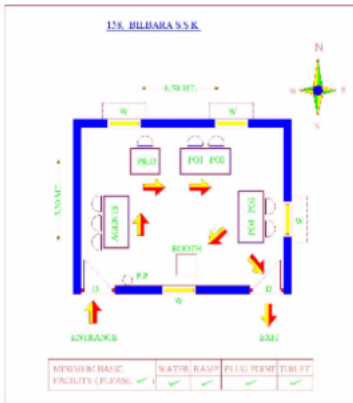

নির্বাচক নিবন্ধন আধিকারিকের স্বাক্ষর

Nazri Naksha

Google Map View

Polling Station Building Front View

Polling Station Front View

Cad View

Key MAP View

1 নাম : ভবানী দত্ত স্বামীর নাম: জয়নারায়ন দত্ত বাড়ির নং : n0082 বয়স : 48 লিঙ্গ : মহিলা	KQH263311 ফটো উপলব্ধ	2 নাম : জয়ন্ত দত্ত পিতার নাম: জয়নারায়ন দত্ত বাড়ির নং : n0082 বয়স : 34 লিঙ্গ : পুরুষ	ZCO1480169 ফটো উপলব্ধ	3 নাম : রাখী দত্ত স্বামীর নাম: জয়ন্ত দত্ত বাড়ির নং : n0082 বয়স : 33 লিঙ্গ : মহিলা	ZCO1827872 ফটো উপলব্ধ
4 নাম : জগদীশ দত্ত পিতার নাম: জয়নারায়ন দত্ত বাড়ির নং : n0082 বয়স : 30 লিঙ্গ : পুরুষ	ZCO1939628 ফটো উপলব্ধ	5 নাম : তপন দত্ত পিতার নাম: জীবনকৃষ্ণ দত্ত বাড়ির নং : n0082 বয়স : 43 লিঙ্গ : পুরুষ	KQH2132934 ফটো উপলব্ধ	6 নাম : বিষ্ণুপ্রিয়া দত্ত স্বামীর নাম: জীবন দত্ত বাড়ির নং : n0082 বয়স : 69 লিঙ্গ : মহিলা	ZCO2141950 ফটো উপলব্ধ
7 নাম : অর্চনা দত্ত স্বামীর নাম: তপন দত্ত বাড়ির নং : n0082 বয়স : 41 লিঙ্গ : মহিলা	KQH2826923 ফটো উপলব্ধ	8 নাম : জীবন কৃষ্ণ দত্ত পিতার নাম: জাদবেন্দ্র দত্ত বাড়ির নং : n0082 বয়স : 76 লিঙ্গ : পুরুষ	ZCO2560894 ফটো উপলব্ধ	9 নাম : সুজাতা দত্ত স্বামীর নাম: জগদীশ দত্ত বাড়ির নং : বিষ্ণুরা বয়স : 24 লিঙ্গ : মহিলা	ZCO2840650 ফটো উপলব্ধ
10 নাম : গুরুপ্রসাদ গিরি পিতার নাম: রঘুনাথ গিরি বাড়ির নং : n0081 বয়স : 83 লিঙ্গ : পুরুষ	ZCO2975209 ফটো উপলব্ধ	11 নাম : রীণা গিরি স্বামীর নাম: গুরুপ্রসাদ গিরি বাড়ির নং : n0081 বয়স : 72 লিঙ্গ : মহিলা	ZCO3012382 ফটো উপলব্ধ	12 নাম : জ্যোতিপ্রসাদ গিরি পিতার নাম: গুরুপ্রসাদ গিরি বাড়ির নং : n0081 বয়স : 41 লিঙ্গ : পুরুষ	KQH2132728 ফটো উপলব্ধ
13 নাম : শকুন্তলা ঘড়াই স্বামীর নাম: কেদার ঘড়াই বাড়ির নং : n0045 বয়স : 52 লিঙ্গ : মহিলা	WB/31/213/201403 ফটো উপলব্ধ	14 নাম : আরতি ঘড়াই স্বামীর নাম: পূর্ণ ঘড়াই বাড়ির নং : n0048 বয়স : 68 লিঙ্গ : মহিলা	WB/31/213/201458 ফটো উপলব্ধ	15 নাম : নিতাই ঘড়াই পিতার নাম: পূর্ণ ঘড়াই বাড়ির নং : n0048 বয়স : 45 লিঙ্গ : পুরুষ	KQH2132769 ফটো উপলব্ধ
16 নাম : নিমাই ঘড়াই পিতার নাম: পূর্ণ ঘড়াই বাড়ির নং : n0048 বয়স : 43 লিঙ্গ : পুরুষ	ZCO1383462 ফটো উপলব্ধ	17 নাম : কবিতা ঘড়াই স্বামীর নাম: নিমাই ঘড়াই বাড়ির নং : n0048 বয়স : 40 লিঙ্গ : মহিলা	ZCO1383454 ফটো উপলব্ধ	18 নাম : মিতুন ঘড়াই পিতার নাম: পূর্ণ ঘড়াই বাড়ির নং : n0048 বয়স : 35 লিঙ্গ : পুরুষ	ZCO1383470 ফটো উপলব্ধ
19 নাম : মামনী ঘোড়াই স্বামীর নাম: নিতাই ঘোড়াই বাড়ির নং : n0048 বয়স : 35 লিঙ্গ : মহিলা	ZCO1576594 ফটো উপলব্ধ	20 নাম : পুতুল দাস স্বামীর নাম: সঞ্জয় দাস বাড়ির নং : n0048 বয়স : 36 লিঙ্গ : মহিলা	ZCO1383165 ফটো উপলব্ধ	21 নাম : সম্পা ঘোড়াই স্বামীর নাম: মিতুন ঘোড়াই বাড়ির নং : n0048 বয়স : 31 লিঙ্গ : মহিলা	ZCO1827997 ফটো উপলব্ধ
22 নাম : রেনু ঘড়াই স্বামীর নাম: গুনাধর ঘড়াই বাড়ির নং : এন0064 বয়স : 71 লিঙ্গ : মহিলা	KQH1307131 ফটো উপলব্ধ	23 নাম : মাধব ঘড়াই পিতার নাম: গুনাধর ঘড়াই বাড়ির নং : এন0064 বয়স : 56 লিঙ্গ : পুরুষ	KQH1307156 ফটো উপলব্ধ	24 নাম : শ্রীমন্ত ঘড়াই পিতার নাম: পূর্ণ ঘড়াই বাড়ির নং : n0065 বয়স : 36 লিঙ্গ : পুরুষ	ZCO1576735 ফটো উপলব্ধ
25 নাম : কাকলী ঘোড়াই স্বামীর নাম: বিমল ঘোড়াই বাড়ির নং : n0065 বয়স : 45 লিঙ্গ : মহিলা	KQH2087344 ফটো উপলব্ধ	26 নাম : অচিন্ত ঘড়াই পিতার নাম: বাইন ঘড়াই বাড়ির নং : n0066 বয়স : 68 লিঙ্গ : পুরুষ	ZCO3026846 ফটো উপলব্ধ	27 নাম : দুলু ঘড়াই স্বামীর নাম: অচিন্ত ঘড়াই বাড়ির নং : n0066 বয়স : 61 লিঙ্গ : মহিলা	ZCO3034055 ফটো উপলব্ধ
28 নাম : রঞ্জিত ঘড়াই পিতার নাম: অচিন্ত ঘড়াই বাড়ির নং : n0066 বয়স : 36 লিঙ্গ : পুরুষ	ZCO1383231 ফটো উপলব্ধ	29 নাম : পুতুল ঘড়াই স্বামীর নাম: রঞ্জিত ঘড়াই বাড়ির নং : n0066 বয়স : 33 লিঙ্গ : মহিলা	ZCO1693274 ফটো উপলব্ধ	30 নাম : তাপস ঘড়াই পিতার নাম: অচিন্ত ঘড়াই বাড়ির নং : n0066 বয়স : 35 লিঙ্গ : পুরুষ	ZCO1576693 ফটো উপলব্ধ