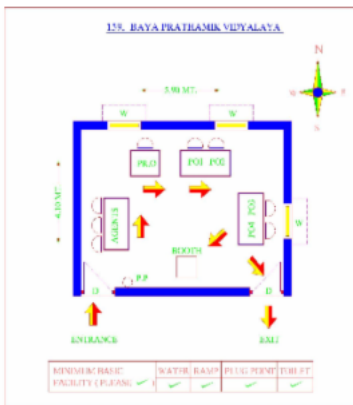

নির্বাচক নিবন্ধন আধিকারিকের স্বাক্ষর

Nazri Naksha

Google Map View

Polling Station Building Front View

Polling Station Front View

Cad View

Key MAP View

1 নাম : গৌরাজ গিরি পিতার নাম: সন্তোষ গিরি বাড়ির নং : n0006 বয়স : 30 লিঙ্গ : পুরুষ	ZCO2045722	ফটো উপলব্ধ	2 নাম : গীতা রানী গিরি স্বামীর নাম: ভৈরব গিরি বাড়ির নং : n0005 বয়স : 36 লিঙ্গ : মহিলা	ZCO2045789	ফটো উপলব্ধ	3 নাম : টুম্পা গিরি স্বামীর নাম: জগন্নাথ গিরি বাড়ির নং : n0005 বয়স : 28 লিঙ্গ : মহিলা	ZCO2508893	ফটো উপলব্ধ
4 নাম : রিঙ্কু বেরা গিরি স্বামীর নাম: বুদ্ধদেব গিরি বাড়ির নং : n0004 বয়স : 25 লিঙ্গ : মহিলা	ZCO2495349	ফটো উপলব্ধ	5 নাম : রঞ্জিতা গিরি পিতার নাম: সঞ্জয় গিরি বাড়ির নং : 05 বয়স : 22 লিঙ্গ : মহিলা	ZCO2802619	ফটো উপলব্ধ	6 নাম : সুভাষ গিরি পিতার নাম: বাডেশ্বর গিরি বাড়ির নং : n0004 বয়স : 78 লিঙ্গ : পুরুষ	WB/31/213/201407	ফটো উপলব্ধ
7 নাম : দুর্গা গিরি স্বামীর নাম: সুভাষ গিরি বাড়ির নং : n0004 বয়স : 68 লিঙ্গ : মহিলা	WB/31/213/201240	ফটো উপলব্ধ	8 নাম : বুদ্ধদেব গিরি পিতার নাম: সুভাষ গিরি বাড়ির নং : n0004 বয়স : 36 লিঙ্গ : পুরুষ	ZCO1480508	ফটো উপলব্ধ	9 নাম : হেমন্ত গিরি পিতার নাম: বাডেশ্বর গিরি বাড়ির নং : n0005 বয়স : 69 লিঙ্গ : পুরুষ	WB/31/213/201198	ফটো উপলব্ধ
10 নাম : সঞ্জয় গিরি পিতার নাম: হেমন্ত গিরি বাড়ির নং : n0005 বয়স : 52 লিঙ্গ : পুরুষ	KQH2133916	ফটো উপলব্ধ	11 নাম : অনিতা গিরি স্বামীর নাম: সঞ্জয় গিরি বাড়ির নং : n0005 বয়স : 43 লিঙ্গ : মহিলা	KQH2766830	ফটো উপলব্ধ	12 নাম : ধনঞ্জয় গিরি পিতার নাম: হেমন্ত গিরি বাড়ির নং : n0005 বয়স : 42 লিঙ্গ : পুরুষ	ZCO1576834	ফটো উপলব্ধ
13 নাম : চন্দনা গিরি স্বামীর নাম: ধনঞ্জয় গিরি বাড়ির নং : n0005 বয়স : 35 লিঙ্গ : মহিলা	ZCO1576842	ফটো উপলব্ধ	14 নাম : ভৈরব গিরি পিতার নাম: হেমন্ত গিরি বাড়ির নং : n0005 বয়স : 42 লিঙ্গ : পুরুষ	ZCO1576883	ফটো উপলব্ধ	15 নাম : বাসন্তী গিরি স্বামীর নাম: বিশ্বনাথ গিরি বাড়ির নং : n0008 বয়স : 57 লিঙ্গ : মহিলা	WB/31/213/201245	ফটো উপলব্ধ
16 নাম : বিশ্বনাথ গিরি পিতার নাম: বাডেশ্বর গিরি বাড়ির নং : n0008 বয়স : 61 লিঙ্গ : পুরুষ	WB/31/213/201439	ফটো উপলব্ধ	17 নাম : রেবতী গিরি স্বামীর নাম: সুবল গিরি বাড়ির নং : n0007 বয়স : 59 লিঙ্গ : মহিলা	WB/31/213/201380	ফটো উপলব্ধ	18 নাম : কবিতা গিরি স্বামীর নাম: সন্তোষ গিরি বাড়ির নং : n0006 বয়স : 61 লিঙ্গ : মহিলা	WB/31/213/201244	ফটো উপলব্ধ
19 নাম : মৃত্যঞ্জয় গিরি পিতার নাম: হেমন্ত গিরি বাড়ির নং : n0005 বয়স : 39 লিঙ্গ : পুরুষ	ZCO1828169	ফটো উপলব্ধ	20 নাম : জগন্নাথ গিরি পিতার নাম: হেমন্ত গিরি বাড়ির নং : n0005 বয়স : 41 লিঙ্গ : পুরুষ	ZCO1576826	ফটো উপলব্ধ	21 নাম : সুজাতা জানা স্বামীর নাম: নীলকণ্ঠ জানা বাড়ির নং : n0021 বয়স : 34 লিঙ্গ : মহিলা	ZCO1693845	ফটো উপলব্ধ
22 নাম : সন্ধ্যা জানা স্বামীর নাম: মুরালী জানা বাড়ির নং : n0021 বয়স : 58 লিঙ্গ : মহিলা	WB/31/213/201103	ফটো উপলব্ধ	23 নাম : রঞ্জিত জানা পিতার নাম: মুরালী জানা বাড়ির নং : n0021 বয়স : 39 লিঙ্গ : পুরুষ	ZCO0641811	ফটো উপলব্ধ	24 নাম : নীলকণ্ঠ জানা পিতার নাম: মুরালী জানা বাড়ির নং : n0021 বয়স : 39 লিঙ্গ : পুরুষ	ZCO1308352	ফটো উপলব্ধ
25 নাম : মুরলী জানা পিতার নাম: বনবিহারী জানা বাড়ির নং : n0021 বয়স : 67 লিঙ্গ : পুরুষ	ZCO3026580	ফটো উপলব্ধ	26 নাম : শুভেন্দু জানা পিতার নাম: অলক জানা বাড়ির নং : n0020 বয়স : 32 লিঙ্গ : পুরুষ	ZCO1828144	ফটো উপলব্ধ	27 নাম : রেণুকা জানা স্বামীর নাম: অলক জানা বাড়ির নং : n0020 বয়স : 51 লিঙ্গ : মহিলা	WB/31/213/201197	ফটো উপলব্ধ
28 নাম : অলককুমার জানা পিতার নাম: বসন্ত জানা বাড়ির নং : n0020 বয়স : 58 লিঙ্গ : পুরুষ	WB/31/213/201129	ফটো উপলব্ধ	29 নাম : অনুরাধা জানা স্বামীর নাম: অনুপম জানা বাড়ির নং : n0018 বয়স : 56 লিঙ্গ : মহিলা	KQH1307271	ফটো উপলব্ধ	30 নাম : প্রসেনজিৎ জানা পিতার নাম: ক্ষিতীশ চন্দ্র জানা বাড়ির নং : n0017 বয়স : 37 লিঙ্গ : পুরুষ	KQH2827160	ফটো উপলব্ধ