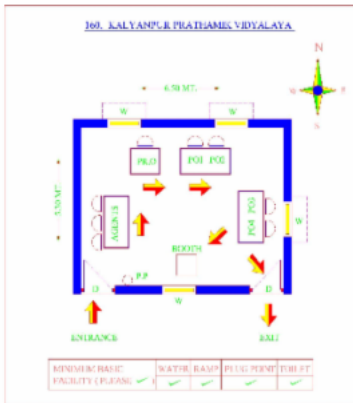

নির্বাচক নিবন্ধন আধিকারিকের স্বাক্ষর

Nazri Naksha

Google Map View

Polling Station Building Front View

Polling Station Front View

Cad View

Key MAP View

| | | | | | |
|--|------------------|---|------------------|--|------------------|
| 1 নাম : লাইনুনবিবি অন্যান্য: রেফাতুল্লা বাড়ির নং : n0002 বয়স : 64 লিঙ্গ : মহিলা ফটো উপলব্ধ | WB/31/213/204682 | 2 নাম : বিশ্বজিৎ জানা পিতার নাম: বিজয় কৃষ্ণ জানা বাড়ির নং : n0082 বয়স : 36 লিঙ্গ : পুরুষ ফটো উপলব্ধ | ZCO1259704 | 3 নাম : কল্যাণী জানা দাস স্বামীর নাম: পঞ্চানন জানা বাড়ির নং : n0082 বয়স : 47 লিঙ্গ : মহিলা ফটো উপলব্ধ | KQH1750330 |
| 4 নাম : পঞ্চানন জানা পিতার নাম: নীলাধর জানা বাড়ির নং : n0082 বয়স : 57 লিঙ্গ : পুরুষ ফটো উপলব্ধ | WB/31/213/204436 | 5 নাম : অর্চনা জানা স্বামীর নাম: বিজয় জানা বাড়ির নং : n0082 বয়স : 63 লিঙ্গ : মহিলা ফটো উপলব্ধ | WB/31/213/204378 | 6 নাম : সেক রেফাতুল্লা পিতার নাম: সেক হেদাতুল্লা বাড়ির নং : n0002 বয়স : 72 লিঙ্গ : পুরুষ ফটো উপলব্ধ | ZCO2835163 |
| 7 নাম : সুবোধ চন্দ্র মাইতি পিতার নাম: পীতাম্বর মাইতি বাড়ির নং : n0016 বয়স : 78 লিঙ্গ : পুরুষ ফটো উপলব্ধ | ZCO2457240 | 8 নাম : সুলতানা বিবি স্বামীর নাম: কালাম খান বাড়ির নং : n0002 বয়স : 32 লিঙ্গ : মহিলা ফটো উপলব্ধ | ZCO2046316 | 9 নাম : মৈমুদেন বিবি স্বামীর নাম: সেরাফত সেক বাড়ির নং : n0002 বয়স : 40 লিঙ্গ : মহিলা ফটো উপলব্ধ | KQH2690006 |
| 10 নাম : সেক আরফান পিতার নাম: সেক রেফাতুল্লা বাড়ির নং : n0002 বয়স : 43 লিঙ্গ : পুরুষ ফটো উপলব্ধ | ZCO1383819 | 11 নাম : রুপসানা বিবি স্বামীর নাম: সেক কলিমুদ্দিন বাড়ির নং : n0002 বয়স : 43 লিঙ্গ : মহিলা ফটো উপলব্ধ | ZCO1259662 | 12 নাম : দিবোন্দু মাইতি পিতার নাম: দেবশীষ মাইতি বাড়ির নং : এন0016 বয়স : 26 লিঙ্গ : পুরুষ ফটো উপলব্ধ | ZCO2296929 |
| 13 নাম : সুস্মিতা জানা পিতার নাম: পঞ্চানন জানা বাড়ির নং : এন0082 বয়স : 26 লিঙ্গ : মহিলা ফটো উপলব্ধ | ZCO2296937 | 14 নাম : মৌমিতা মাইতি স্বামীর নাম: শুভাশিস মাইতি বাড়ির নং : n0016 বয়স : 31 লিঙ্গ : মহিলা ফটো উপলব্ধ | ZCO1828482 | 15 নাম : জয়গুন বিবি স্বামীর নাম: আলমউদ্দিন বাড়ির নং : n0109 বয়স : 55 লিঙ্গ : মহিলা ফটো উপলব্ধ | WB/31/213/273073 |
| 16 নাম : আসাউদ্দিন সেক পিতার নাম: মুহাম্মাদিন সেক বাড়ির নং : n0107 বয়স : 66 লিঙ্গ : পুরুষ ফটো উপলব্ধ | ZCO3012176 | 17 নাম : সারাফাত সেক পিতার নাম: রেফাত সেক বাড়ির নং : n0002 বয়স : 46 লিঙ্গ : পুরুষ ফটো উপলব্ধ | ZCO0644336 | 18 নাম : সালেহা বিবি স্বামীর নাম: আরফান সেক বাড়ির নং : n0002 বয়স : 40 লিঙ্গ : মহিলা ফটো উপলব্ধ | ZCO1259886 |
| 19 নাম : সন্ধ্যা রানী মাইতি স্বামীর নাম: সুবোধ মাইতি বাড়ির নং : n0016 বয়স : 73 লিঙ্গ : মহিলা ফটো উপলব্ধ | ZCO2450849 | 20 নাম : দেবশীষ মাইতি পিতার নাম: সুবোধ চন্দ্র মাইতি বাড়ির নং : n0016 বয়স : 57 লিঙ্গ : পুরুষ ফটো উপলব্ধ | ZCO2450799 | 21 নাম : খোকন চন্দ্র পিতার নাম: কার্তিক চন্দ্র বাড়ির নং : n0016 বয়স : 50 লিঙ্গ : পুরুষ ফটো উপলব্ধ | ZCO1384015 |
| 22 নাম : শুভাশিস মাইতি পিতার নাম: সুবোধ চন্দ্র মাইতি বাড়ির নং : n0016 বয়স : 44 লিঙ্গ : পুরুষ ফটো উপলব্ধ | KQH2089811 | 23 নাম : তাপস চন্দ্র পিতার নাম: সুব্রত চন্দ্র বাড়ির নং : n0016 বয়স : 37 লিঙ্গ : পুরুষ ফটো উপলব্ধ | ZCO1480839 | 24 নাম : কৃষ্ণ চন্দ্র জানা পিতার নাম: গৌরিবালা জানা বাড়ির নং : জানা কুটির বয়স : 72 লিঙ্গ : পুরুষ ফটো উপলব্ধ | ZCO2635019 |
| 25 নাম : শুভেন্দু মাইতি পিতার নাম: দেবশীষ মাইতি বাড়ির নং : এন0056 বয়স : 23 লিঙ্গ : পুরুষ ফটো উপলব্ধ | ZCO2732055 | 26 নাম : তনুশ্রী চন্দ্র স্বামীর নাম: তাপস চন্দ্র বাড়ির নং : তেতুলমুড়ী বয়স : 23 লিঙ্গ : মহিলা ফটো উপলব্ধ | ZCO2940302 | 27 নাম : সুদীপা সাহু (নন্দী) স্বামীর নাম: বাবাই নন্দী বাড়ির নং : n0259 বয়স : 33 লিঙ্গ : মহিলা ফটো উপলব্ধ | ZCO2095388 |
| 28 নাম : দীলিপ আচার্য পিতার নাম: পরশুরাম আচার্য বাড়ির নং : n0052 বয়স : 44 লিঙ্গ : পুরুষ ফটো উপলব্ধ | KQH2088813 | 29 নাম : কম্পনা আচার্য স্বামীর নাম: পরশুরাম আচার্য বাড়ির নং : n0052 বয়স : 63 লিঙ্গ : মহিলা ফটো উপলব্ধ | ZCO2373561 | 30 নাম : সন্দীপ আচার্য পিতার নাম: পরশুরাম আচার্য বাড়ির নং : n0052 বয়স : 34 লিঙ্গ : পুরুষ ফটো উপলব্ধ | ZCO1529296 |