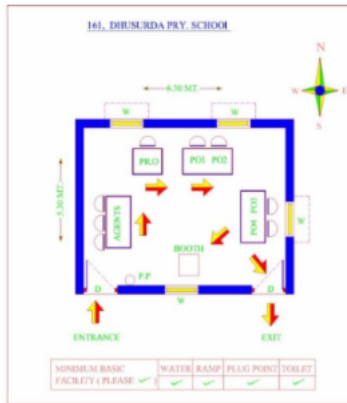

নির্বাচক নিবন্ধন আধিকারিকের স্বাক্ষর

Nazri Naksha

Google Map View

Polling Station Building Front View

Polling Station Front View

Cad View

Key MAP View

1 নাম : সেক আলাম হোসেন পিতার নাম: সেক সাওকত আলি বাড়ির নং : n0140 বয়স : 40 লিঙ্গ : পুরুষ	ZCO1481001 ফটো উপলব্ধ	2 নাম : রনজিলা বিবি স্বামীর নাম: সেক আলাম হোসেন বাড়ির নং : n0140 বয়স : 34 লিঙ্গ : মহিলা	ZCO1578202 ফটো উপলব্ধ	3 নাম : সেক জাহাঙ্গীর পিতার নাম: সেক সাওকত আলি বাড়ির নং : n0142 বয়স : 41 লিঙ্গ : পুরুষ	KQH2838639 ফটো উপলব্ধ
4 নাম : শিল্পী জানা প্রামাণিক স্বামীর নাম: অমল প্রামাণিক বাড়ির নং : 01 বয়স : 24 লিঙ্গ : মহিলা	ZCO2660652 ফটো উপলব্ধ	5 নাম : মঞ্জিলা খাতুন স্বামীর নাম: সেক সাদ্দাম বাড়ির নং : এন001 বয়স : 26 লিঙ্গ : মহিলা	ZCO2731966 ফটো উপলব্ধ	6 নাম : সুমন ঘড়াই পিতার নাম: স্বপন ঘড়াই বাড়ির নং : এন0 বয়স : 23 লিঙ্গ : পুরুষ	ZCO2843522 ফটো উপলব্ধ
7 নাম : সেক মুক্তো হোসেন পিতার নাম: সেক সাওকত আলি বাড়ির নং : n0142 বয়স : 28 লিঙ্গ : পুরুষ	ZCO2142479 ফটো উপলব্ধ	8 নাম : রাখী আচার্য স্বামীর নাম: বিমল আচার্য বাড়ির নং : n0040 বয়স : 38 লিঙ্গ : মহিলা	KQH2767309 ফটো উপলব্ধ	9 নাম : কাকলি আচার্য দলুই স্বামীর নাম: সুজন আচার্য বাড়ির নং : নং 023 বয়স : 25 লিঙ্গ : মহিলা	ZCO2843035 ফটো উপলব্ধ
10 নাম : সুস্মিতা আচার্য পিতার নাম: বিমল আচার্য বাড়ির নং : নং 040 বয়স : 21 লিঙ্গ : মহিলা	ZCO2837995 ফটো উপলব্ধ	11 নাম : সঞ্জয় আচার্য পিতার নাম: বিমল আচার্য বাড়ির নং : নং 040 বয়স : 21 লিঙ্গ : পুরুষ	ZCO2837938 ফটো উপলব্ধ	12 নাম : বিজয় আচার্য পিতার নাম: বকুল আচার্য বাড়ির নং : n0040 বয়স : 32 লিঙ্গ : পুরুষ	ZCO1694660 ফটো উপলব্ধ
13 নাম : রাখী আচার্য স্বামীর নাম: বিজয় আচার্য বাড়ির নং : নং 011 বয়স : 25 লিঙ্গ : মহিলা	ZCO2752848 ফটো উপলব্ধ	14 নাম : আরতি আচার্য স্বামীর নাম: বঙ্কিম আচার্য বাড়ির নং : n0037 বয়স : 58 লিঙ্গ : মহিলা	WB/31/213/207123 ফটো উপলব্ধ	15 নাম : বিমল আচার্য পিতার নাম: অতুল চন্দ্র আচার্য বাড়ির নং : n0040 বয়স : 44 লিঙ্গ : পুরুষ	KQH2089894 ফটো উপলব্ধ
16 নাম : সুজন আচার্য পিতার নাম: বিকাশ আচার্য বাড়ির নং : n0040 বয়স : 30 লিঙ্গ : পুরুষ	ZCO1940089 ফটো উপলব্ধ	17 নাম : রুমা আচার্য স্বামীর নাম: বিকাশ আচার্য বাড়ির নং : n0040 বয়স : 53 লিঙ্গ : মহিলা	WB/31/213/207125 ফটো উপলব্ধ	18 নাম : বিকাশ আচার্য পিতার নাম: অতুল আচার্য বাড়ির নং : n0040 বয়স : 59 লিঙ্গ : পুরুষ	ZCO2447555 ফটো উপলব্ধ
19 নাম : মিত্র আচার্য স্বামীর নাম: বকুল আচার্য বাড়ির নং : n0040 বয়স : 58 লিঙ্গ : মহিলা	WB/31/213/207124 ফটো উপলব্ধ	20 নাম : বকুল আচার্য পিতার নাম: অতুল আচার্য বাড়ির নং : n0040 বয়স : 61 লিঙ্গ : পুরুষ	WB/31/213/207304 ফটো উপলব্ধ	21 নাম : বিমল কিস্কু পিতার নাম: নরেন কিস্কু বাড়ির নং : n0164 বয়স : 27 লিঙ্গ : পুরুষ	ZCO2190023 ফটো উপলব্ধ
22 নাম : মালা কিস্কু পিতার নাম: নরেন কিস্কু বাড়ির নং : 16 বয়স : 26 লিঙ্গ : মহিলা	ZCO2590750 ফটো উপলব্ধ	23 নাম : পানী মুর্মু(কিস্কু) স্বামীর নাম: বরেন কিস্কু বাড়ির নং : n0122 বয়স : 33 লিঙ্গ : মহিলা	ZCO2046712 ফটো উপলব্ধ	24 নাম : সনাতন কিস্কু পিতার নাম: ভগত কিস্কু বাড়ির নং : n0122 বয়স : 29 লিঙ্গ : পুরুষ	ZCO2046837 ফটো উপলব্ধ
25 নাম : পান কিস্কু স্বামীর নাম: নরেন কিস্কু বাড়ির নং : n0122 বয়স : 48 লিঙ্গ : মহিলা	KQH1748540 ফটো উপলব্ধ	26 নাম : ফুলমনি কিস্কু স্বামীর নাম: ভগত কিস্কু বাড়ির নং : n0122 বয়স : 60 লিঙ্গ : মহিলা	KQH1748557 ফটো উপলব্ধ	27 নাম : হরেন কিস্কু পিতার নাম: ভগত কিস্কু বাড়ির নং : n0122 বয়স : 39 লিঙ্গ : পুরুষ	KQH2827822 ফটো উপলব্ধ
28 নাম : ভগত কিস্কু পিতার নাম: লক্ষ্মণ কিস্কু বাড়ির নং : n0122 বয়স : 71 লিঙ্গ : পুরুষ	WB/31/213/207234 ফটো উপলব্ধ	29 নাম : নরেন কিস্কু পিতার নাম: ভগত কিস্কু বাড়ির নং : n0122 বয়স : 51 লিঙ্গ : পুরুষ	ZCO2751162 ফটো উপলব্ধ	30 নাম : পিঙ্কি কিস্কু স্বামীর নাম: হরেন কিস্কু বাড়ির নং : n0122 বয়স : 32 লিঙ্গ : মহিলা	ZCO1694603 ফটো উপলব্ধ