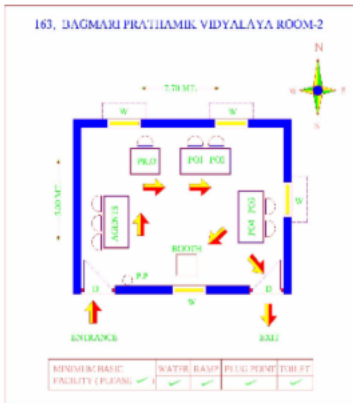

নির্বাচক নিবন্ধন আধিকারিকের স্বাক্ষর

Nazri Naksha

Google Map View

Polling Station Building Front View

Polling Station Front View

Cad View

Key MAP View

1 নাম : সঞ্জয় গিরি পিতার নাম: গনেশচন্দ্র গিরি বাড়ির নং : n0144 বয়স : 27 লিঙ্গ : পুরুষ	ZCO2190387 ফটো উপলব্ধ	2 নাম : সৃজন কুণ্ডু পিতার নাম: বীরেন কুণ্ডু বাড়ির নং : এন0012 বয়স : 22 লিঙ্গ : পুরুষ	ZCO2783439 ফটো উপলব্ধ	3 নাম : সুমন কুণ্ডু পিতার নাম: গজেন্দ্র নাথ কুণ্ডু বাড়ির নং : এন0003 বয়স : 22 লিঙ্গ : পুরুষ	ZCO2779437 ফটো উপলব্ধ
4 নাম : মৌসুমী কুণ্ডু স্বামীর নাম: ব্রজেন্দ্র কুণ্ডু বাড়ির নং : n0003 বয়স : 41 লিঙ্গ : মহিলা	KQH2634095 ফটো উপলব্ধ	5 নাম : সুপর্ণা কুন্ডু স্বামীর নাম: তপন কুন্ডু বাড়ির নং : n0011 বয়স : 42 লিঙ্গ : মহিলা	KQH2137537 ফটো উপলব্ধ	6 নাম : মনীষা কুন্ডু পিতার নাম: জীবনকৃষ্ণ কুন্ডু বাড়ির নং : এন0008 বয়স : 26 লিঙ্গ : মহিলা	ZCO2297596 ফটো উপলব্ধ
7 নাম : সেফালী মাইতি স্বামীর নাম: আশিষ মাইতি বাড়ির নং : n0007 বয়স : 40 লিঙ্গ : মহিলা	KQH2137545 ফটো উপলব্ধ	8 নাম : জীবন কৃষ্ণ কুণ্ডু পিতার নাম: শ্রীহরি কুণ্ডু বাড়ির নং : n0008 বয়স : 61 লিঙ্গ : পুরুষ	ZCO2507465 ফটো উপলব্ধ	9 নাম : সবিতা কুণ্ডু স্বামীর নাম: দিবাকর কুন্ডু বাড়ির নং : n0002 বয়স : 50 লিঙ্গ : মহিলা	KQH2137586 ফটো উপলব্ধ
10 নাম : শ্রাবন কুণ্ডু পিতার নাম: তপন কুণ্ডু বাড়ির নং : এন0011 বয়স : 22 লিঙ্গ : পুরুষ	ZCO2783413 ফটো উপলব্ধ	11 নাম : কার্তিকচন্দ্র কুণ্ডু পিতার নাম: শ্রীহরি কুণ্ডু বাড়ির নং : n0004 বয়স : 85 লিঙ্গ : পুরুষ	WB/31/213/210696 ফটো উপলব্ধ	12 নাম : মধুমিতা কুন্ডু স্বামীর নাম: গজেন্দ্রনাথ কুন্ডু বাড়ির নং : n0003 বয়স : 49 লিঙ্গ : মহিলা	KQH2137610 ফটো উপলব্ধ
13 নাম : ভারতী কুণ্ডু স্বামীর নাম: রাজেন্দ্র কুণ্ডু বাড়ির নং : n0003 বয়স : 49 লিঙ্গ : মহিলা	KQH1276625 ফটো উপলব্ধ	14 নাম : রাজেন্দ্রনাথ কুন্ডু পিতার নাম: শিবশঙ্কর কুন্ডু বাড়ির নং : n0003 বয়স : 53 লিঙ্গ : পুরুষ	KQH1747419 ফটো উপলব্ধ	15 নাম : ব্রজেন্দ্রনাথ কুণ্ডু পিতার নাম: শিবশঙ্কর কুণ্ডু বাড়ির নং : n0003 বয়স : 53 লিঙ্গ : পুরুষ	WB/31/213/210609 ফটো উপলব্ধ
16 নাম : গজেন্দ্রনাথ কুণ্ডু পিতার নাম: শিবশঙ্কর কুণ্ডু বাড়ির নং : n0003 বয়স : 60 লিঙ্গ : পুরুষ	WB/31/213/210398 ফটো উপলব্ধ	17 নাম : দুর্গামণী কুণ্ডু স্বামীর নাম: শিবশঙ্কর কুণ্ডু বাড়ির নং : n0003 বয়স : 75 লিঙ্গ : মহিলা	WB/31/213/210316 ফটো উপলব্ধ	18 নাম : দিবাকর কুণ্ডু পিতার নাম: গৌরীশঙ্কর কুণ্ডু বাড়ির নং : n0002 বয়স : 54 লিঙ্গ : পুরুষ	ZCO2925238 ফটো উপলব্ধ
19 নাম : তপন কুণ্ডু পিতার নাম: বনবিহারী কুণ্ডু বাড়ির নং : n0011 বয়স : 56 লিঙ্গ : পুরুষ	WB/31/213/210631 ফটো উপলব্ধ	20 নাম : মানস কুন্ডু পিতার নাম: স্বপন কুন্ডু বাড়ির নং : n0010 বয়স : 34 লিঙ্গ : পুরুষ	ZCO1695170 ফটো উপলব্ধ	21 নাম : মিলন কুন্ডু পিতার নাম: স্বপন কুন্ডু বাড়ির নং : n0010 বয়স : 35 লিঙ্গ : পুরুষ	ZCO1481589 ফটো উপলব্ধ
22 নাম : সবিতা কুণ্ডু স্বামীর নাম: স্বপন কুণ্ডু বাড়ির নং : n0010 বয়স : 53 লিঙ্গ : মহিলা	WB/31/213/210591 ফটো উপলব্ধ	23 নাম : স্বপন কুণ্ডু পিতার নাম: বনবিহারী কুণ্ডু বাড়ির নং : n0010 বয়স : 60 লিঙ্গ : পুরুষ	KQH2690063 ফটো উপলব্ধ	24 নাম : কাজল কুণ্ডু স্বামীর নাম: লক্ষ্মী কুণ্ডু বাড়ির নং : n0009 বয়স : 68 লিঙ্গ : মহিলা	WB/31/213/210314 ফটো উপলব্ধ
25 নাম : প্রীতিলতা সাউ মাইতি স্বামীর নাম: দেবব্রত মাইতি বাড়ির নং : n0007 বয়স : 52 লিঙ্গ : মহিলা	ZCO1757921 ফটো উপলব্ধ	26 নাম : অমিতা কুণ্ডু স্বামীর নাম: গৌতম কুণ্ডু বাড়ির নং : n0007 বয়স : 44 লিঙ্গ : মহিলা	KQH2804532 ফটো উপলব্ধ	27 নাম : গৌতম কুণ্ডু পিতার নাম: গনেশ কুণ্ডু বাড়ির নং : n0007 বয়স : 51 লিঙ্গ : পুরুষ	WB/31/213/210304 ফটো উপলব্ধ
28 নাম : সন্ধ্যারানী কুণ্ডু স্বামীর নাম: গনেশ কুণ্ডু বাড়ির নং : n0007 বয়স : 71 লিঙ্গ : মহিলা	WB/31/213/210635 ফটো উপলব্ধ	29 নাম : অলকা কুণ্ডু স্বামীর নাম: যোগেন্দ্র কুণ্ডু বাড়ির নং : n0006 বয়স : 69 লিঙ্গ : মহিলা	WB/31/213/210374 ফটো উপলব্ধ	30 নাম : যোগেন্দ্রনাথ কুণ্ডু পিতার নাম: শ্রীহরি কুণ্ডু বাড়ির নং : n0006 বয়স : 77 লিঙ্গ : পুরুষ	WB/31/213/210528 ফটো উপলব্ধ