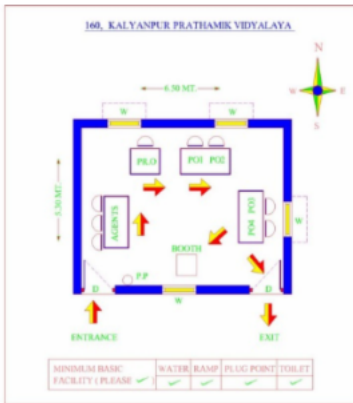

নির্বাচক নিবন্ধন আধিকারিকের স্বাক্ষর

Nazri Naksha

Google Map View

Polling Station Building Front View

Polling Station Front View

Cad View

Key MAP View

1 নাম : অশ্বিনী গিরি পিতার নাম: অজিত গিরি বাড়ির নং : n0001 বয়স : 73 লিঙ্গ : পুরুষ	WB/31/213/213061	ফটো উপলব্ধ	2 নাম : আরতী গিরি স্বামীর নাম: অশ্বিনী গিরি বাড়ির নং : n0001 বয়স : 68 লিঙ্গ : মহিলা	WB/31/213/213604	ফটো উপলব্ধ	3 নাম : অনিমেঘ গিরি পিতার নাম: অশ্বিনী গিরি বাড়ির নং : n0001 বয়স : 50 লিঙ্গ : পুরুষ	KQH1277284	ফটো উপলব্ধ
4 নাম : নমিতা গিরি স্বামীর নাম: অনিমেঘ গিরি বাড়ির নং : n0001 বয়স : 48 লিঙ্গ : মহিলা	KQH1277300	ফটো উপলব্ধ	5 নাম : নমিতা গিরি স্বামীর নাম: মানিক গিরি বাড়ির নং : n0001 বয়স : 39 লিঙ্গ : মহিলা	KQH2828630	ফটো উপলব্ধ	6 নাম : রীনা জানা স্বামীর নাম: পরিতোষ জানা বাড়ির নং : n0001 বয়স : 36 লিঙ্গ : মহিলা	ZCO1384692	ফটো উপলব্ধ
7 নাম : মানিক কুমার গিরি পিতার নাম: অশ্বিনী গিরি বাড়ির নং : n0001 বয়স : 46 লিঙ্গ : পুরুষ	KQH1770692	ফটো উপলব্ধ	8 নাম : বানী পাত্র স্বামীর নাম: গৌতম পাত্র বাড়ির নং : এন0001 বয়স : 58 লিঙ্গ : মহিলা	WB/31/213/213539	ফটো উপলব্ধ	9 নাম : গৌতম কুমার পাত্র পিতার নাম: গোলক পাত্র বাড়ির নং : এন0001 বয়স : 59 লিঙ্গ : পুরুষ	ZCO2863108	ফটো উপলব্ধ
10 নাম : রঞ্জনা গিরি পিতার নাম: অনিমেঘ গিরি বাড়ির নং : 0000 বয়স : 23 লিঙ্গ : মহিলা	ZCO2886521	ফটো উপলব্ধ	11 নাম : স্বপন চক্রবর্তী পিতার নাম: মহেশ্বর চক্রবর্তী বাড়ির নং : n0002 বয়স : 59 লিঙ্গ : পুরুষ	WB/31/213/213664	ফটো উপলব্ধ	12 নাম : তপন চক্রবর্তী পিতার নাম: মহেশ্বর চক্রবর্তী বাড়ির নং : n0002 বয়স : 51 লিঙ্গ : পুরুষ	WB/31/213/213042	ফটো উপলব্ধ
13 নাম : জয়দেব চক্রবর্তী পিতার নাম: পঞ্চানন চক্রবর্তী বাড়ির নং : n0003 বয়স : 55 লিঙ্গ : পুরুষ	WB/31/213/213116	ফটো উপলব্ধ	14 নাম : আরতি চক্রবর্তী স্বামীর নাম: জয়দেব চক্রবর্তী বাড়ির নং : n0003 বয়স : 49 লিঙ্গ : মহিলা	KQH1749076	ফটো উপলব্ধ	15 নাম : মৌমিতা চক্রবর্তী স্বামীর নাম: তপন চক্রবর্তী বাড়ির নং : n0130 বয়স : 41 লিঙ্গ : মহিলা	ZCO1396761	ফটো উপলব্ধ
16 নাম : সঞ্জয় চক্রবর্তী পিতার নাম: জয়দেব চক্রবর্তী বাড়ির নং : এন0003 বয়স : 26 লিঙ্গ : পুরুষ	ZCO2297638	ফটো উপলব্ধ	17 নাম : রাজীব জানা পিতার নাম: চিত্তরঞ্জন জানা বাড়ির নং : n0013 বয়স : 34 লিঙ্গ : পুরুষ	ZCO1578806	ফটো উপলব্ধ	18 নাম : সঞ্জয় জানা পিতার নাম: চিত্তরঞ্জন জানা বাড়ির নং : n0013 বয়স : 35 লিঙ্গ : পুরুষ	ZCO1481969	ফটো উপলব্ধ
19 নাম : নন্দগোপাল জানা পিতার নাম: রতন জানা বাড়ির নং : N0022 বয়স : 25 লিঙ্গ : পুরুষ	ZCO2484178	ফটো উপলব্ধ	20 নাম : নয়নরঞ্জন জানা পিতার নাম: নরেন্দ্র নাথ জানা বাড়ির নং : n0013 বয়স : 50 লিঙ্গ : পুরুষ	KQH2140028	ফটো উপলব্ধ	21 নাম : কল্পনা জানা স্বামীর নাম: নয়নরঞ্জন জানা বাড়ির নং : n0013 বয়স : 45 লিঙ্গ : মহিলা	KQH2140069	ফটো উপলব্ধ
22 নাম : কবিতা জানা পিতার নাম: রতন জানা বাড়ির নং : N0022 বয়স : 32 লিঙ্গ : মহিলা	ZCO2475879	ফটো উপলব্ধ	23 নাম : মমতা জানা পিতার নাম: হৃদয়রঞ্জন জানা বাড়ির নং : n0013 বয়স : 32 লিঙ্গ : মহিলা	ZCO1695493	ফটো উপলব্ধ	24 নাম : সন্ধ্যা জানা স্বামীর নাম: অতুল জানা বাড়ির নং : n0014 বয়স : 67 লিঙ্গ : মহিলা	KQH1277862	ফটো উপলব্ধ
25 নাম : সান্টু জানা পিতার নাম: অতুল জানা বাড়ির নং : n0014 বয়স : 42 লিঙ্গ : পুরুষ	KQH2142750	ফটো উপলব্ধ	26 নাম : মিস্ট্রী জানা পিতার নাম: সুবীরচন্দ্র জানা বাড়ির নং : n0014 বয়স : 57 লিঙ্গ : পুরুষ	ZCO1829530	ফটো উপলব্ধ	27 নাম : কবিতা জানা স্বামীর নাম: সান্টু জানা বাড়ির নং : n0014 বয়স : 38 লিঙ্গ : মহিলা	KQH2828697	ফটো উপলব্ধ
28 নাম : চিত্তরঞ্জন জানা পিতার নাম: শশীভূষণ জানা বাড়ির নং : n0016 বয়স : 68 লিঙ্গ : পুরুষ	WB/31/213/213220	ফটো উপলব্ধ	29 নাম : অলক জানা পিতার নাম: বাসুদেব জানা বাড়ির নং : এন0025 বয়স : 24 লিঙ্গ : পুরুষ	ZCO2610400	ফটো উপলব্ধ	30 নাম : স্বপ্না জানা স্বামীর নাম: চিত্তরঞ্জন জানা বাড়ির নং : n0016 বয়স : 61 লিঙ্গ : মহিলা	WB/31/213/213417	ফটো উপলব্ধ