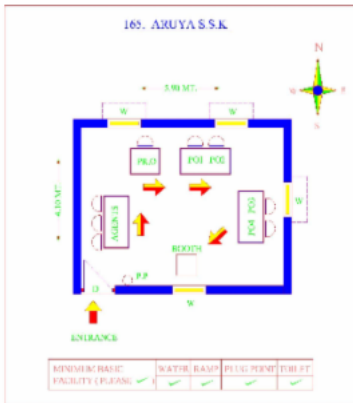

নির্বাচক নিবন্ধন আধিকারিকের স্বাক্ষর

Nazri Naksha

Google Map View

Polling Station Building Front View

Polling Station Front View

Cad View

Key MAP View

1 নাম : অঞ্জন প্রধান পিতার নাম: রমাকান্ত প্রধান বাড়ির নং : n0063 বয়স : 37 লিঙ্গ : পুরুষ	KQH2829349 ফটো উপলব্ধ	2 নাম : চন্দন প্রধান পিতার নাম: রমাকান্ত প্রধান বাড়ির নং : n0063 বয়স : 39 লিঙ্গ : পুরুষ	KQH2829356 ফটো উপলব্ধ	3 নাম : অনন্ত প্রধান পিতার নাম: মধু প্রধান বাড়ির নং : n0063 বয়স : 62 লিঙ্গ : পুরুষ	ZCO2739811 ফটো উপলব্ধ
4 নাম : ফাল্গুনী শী আইচ স্বামীর নাম: রাজকুমার আইচ বাড়ির নং : এন0141 বয়স : 27 লিঙ্গ : মহিলা	ZCO2190692 ফটো উপলব্ধ	5 নাম : অর্চনা আইচ স্বামীর নাম: কৈলাস আইচ বাড়ির নং : n0137 বয়স : 29 লিঙ্গ : মহিলা	ZCO2190650 ফটো উপলব্ধ	6 নাম : সুসিতা আইচ স্বামীর নাম: নয়ন আইচ বাড়ির নং : n0003 বয়স : 29 লিঙ্গ : মহিলা	ZCO2143022 ফটো উপলব্ধ
7 নাম : সুমী আইচ স্বামীর নাম: চন্দন আইচ বাড়ির নং : n0002 বয়স : 30 লিঙ্গ : মহিলা	ZCO2047553 ফটো উপলব্ধ	8 নাম : চন্দন আইচ পিতার নাম: মানস আইচ বাড়ির নং : n0002 বয়স : 29 লিঙ্গ : পুরুষ	ZCO2047546 ফটো উপলব্ধ	9 নাম : মেহলতা আইচ স্বামীর নাম: সঞ্জয় আইচ বাড়ির নং : n0005 বয়স : 39 লিঙ্গ : মহিলা	ZCO1260843 ফটো উপলব্ধ
10 নাম : হরিহর আইচ পিতার নাম: খগেন্দ্র আইচ বাড়ির নং : n0001 বয়স : 51 লিঙ্গ : পুরুষ	WB/31/213/213456 ফটো উপলব্ধ	11 নাম : রবীন্দ্র নাথ আইচ পিতার নাম: খগেন্দ্র নাথ আইচ বাড়ির নং : n0001 বয়স : 53 লিঙ্গ : পুরুষ	WB/31/213/213544 ফটো উপলব্ধ	12 নাম : সঙ্গীতা আইচ স্বামীর নাম: রবীন্দ্র নাথ আইচ বাড়ির নং : n0001 বয়স : 50 লিঙ্গ : মহিলা	KQH1277318 ফটো উপলব্ধ
13 নাম : বীণাপানি আইচ স্বামীর নাম: দেবেন্দ্র আইচ বাড়ির নং : n0002 বয়স : 68 লিঙ্গ : মহিলা	WB/31/213/213598 ফটো উপলব্ধ	14 নাম : সঞ্জয় আইচ পিতার নাম: হরিহর আইচ বাড়ির নং : n0005 বয়স : 50 লিঙ্গ : পুরুষ	KQH2690550 ফটো উপলব্ধ	15 নাম : সুমন আইচ পিতার নাম: রবীন্দ্রনাথ আইচ বাড়ির নং : এন0001 বয়স : 26 লিঙ্গ : পুরুষ	ZCO2297828 ফটো উপলব্ধ
16 নাম : রনি আইচ পিতার নাম: রবীন্দ্র নাথ আইচ বাড়ির নং : এন0001 বয়স : 21 লিঙ্গ : পুরুষ	ZCO2954865 ফটো উপলব্ধ	17 নাম : অনিন্দিতা আইচ পিতার নাম: রতন আইচ বাড়ির নং : না 0043 বয়স : 25 লিঙ্গ : মহিলা	ZCO2479566 ফটো উপলব্ধ	18 নাম : মান্শী আইচ স্বামীর নাম: প্রসেনজিত আইচ বাড়ির নং : এন0011 বয়স : 24 লিঙ্গ : মহিলা	ZCO2579092 ফটো উপলব্ধ
19 নাম : শঙ্কর আইচ পিতার নাম: হরিহর আইচ বাড়ির নং : n0005 বয়স : 54 লিঙ্গ : পুরুষ	WB/31/213/213813 ফটো উপলব্ধ	20 নাম : গদাধর আইচ পিতার নাম: রামহরি আইচ বাড়ির নং : n0005 বয়স : 73 লিঙ্গ : পুরুষ	WB/31/213/213121 ফটো উপলব্ধ	21 নাম : ঝর্ণারানী আইচ স্বামীর নাম: গদাধর আইচ বাড়ির নং : n0005 বয়স : 63 লিঙ্গ : মহিলা	WB/31/213/213183 ফটো উপলব্ধ
22 নাম : রাজকুমার আইচ পিতার নাম: গদাধর আইচ বাড়ির নং : n0005 বয়স : 34 লিঙ্গ : পুরুষ	ZCO1579028 ফটো উপলব্ধ	23 নাম : বিশ্বেশ্বর আইচ পিতার নাম: রামহরি আইচ বাড়ির নং : n0005 বয়স : 68 লিঙ্গ : পুরুষ	WB/31/213/213178 ফটো উপলব্ধ	24 নাম : প্রসেনজিত আইচ পিতার নাম: গোপাল আইচ বাড়ির নং : n0011 বয়স : 29 লিঙ্গ : পুরুষ	ZCO1696012 ফটো উপলব্ধ
25 নাম : সৌমিত্র আইচ পিতার নাম: বিশ্বেশ্বর আইচ বাড়ির নং : n0005 বয়স : 33 লিঙ্গ : পুরুষ	ZCO1579069 ফটো উপলব্ধ	26 নাম : সিন্ধেশ্বর আইচ পিতার নাম: রামহরি আইচ বাড়ির নং : n0005 বয়স : 57 লিঙ্গ : পুরুষ	WB/31/213/213393 ফটো উপলব্ধ	27 নাম : মমতারানী আইচ স্বামীর নাম: বিশ্বেশ্বর আইচ বাড়ির নং : n0005 বয়স : 61 লিঙ্গ : মহিলা	WB/31/213/213181 ফটো উপলব্ধ
28 নাম : সত্যসুন্দর আইচ পিতার নাম: বিশ্বেশ্বর আইচ বাড়ির নং : n0005 বয়স : 39 লিঙ্গ : পুরুষ	KQH2634384 ফটো উপলব্ধ	29 নাম : জয়ন্তী আইচ স্বামীর নাম: শংকর আইচ বাড়ির নং : n0005 বয়স : 45 লিঙ্গ : মহিলা	KQH2141133 ফটো উপলব্ধ	30 নাম : প্রকৃতি দে স্বামীর নাম: গৌরহরি দে বাড়ির নং : n0005 বয়স : 38 লিঙ্গ : মহিলা	KQH2768125 ফটো উপলব্ধ