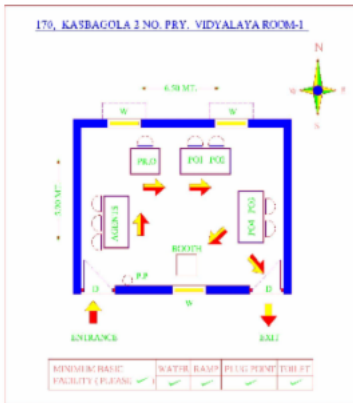

নির্বাচক নিবন্ধন আধিকারিকের স্বাক্ষর

Nazri Naksha

Google Map View

Polling Station Building Front View

Polling Station Front View

Cad View

Key MAP View

1 নাম : রাহেদা বিবি স্বামীর নাম: ওয়াদুল খান বাড়ির নং : n0087 বয়স : 58 লিঙ্গ : মহিলা	ZCO2429678 ফটো উপলব্ধ	2 নাম : পরিজানবিবি স্বামীর নাম: ফজলুল খাঁ বাড়ির নং : n0087 বয়স : 90 লিঙ্গ : মহিলা	WB/31/213/222626 ফটো উপলব্ধ	3 নাম : সাকিনা বিবি স্বামীর নাম: সাদিক হোসেন বাড়ির নং : n0085 বয়স : 32 লিঙ্গ : মহিলা	ZCO1832997 ফটো উপলব্ধ
4 নাম : সাদ্দাম হোসেন খাঁন পিতার নাম: লিয়াকত আলি খাঁন বাড়ির নং : n0085 বয়স : 34 লিঙ্গ : পুরুষ	ZCO1833243 ফটো উপলব্ধ	5 নাম : বইনুরনেশাবিবি স্বামীর নাম: লিয়াকত খাঁ বাড়ির নং : n0085 বয়স : 72 লিঙ্গ : মহিলা	ZCO2434918 ফটো উপলব্ধ	6 নাম : আকলিমান বিবি স্বামীর নাম: মালেক আলি খাঁ বাড়ির নং : n0083 বয়স : 51 লিঙ্গ : মহিলা	KQH1272228 ফটো উপলব্ধ
7 নাম : মালেক আলি খান্দন পিতার নাম: মুসলেম খাঁ বাড়ির নং : n0083 বয়স : 51 লিঙ্গ : পুরুষ	ZCO2410496 ফটো উপলব্ধ	8 নাম : সায়রা খাতুন পিতার নাম: আকবর খাঁন বাড়ির নং : n0068 বয়স : 33 লিঙ্গ : মহিলা	ZCO1832633 ফটো উপলব্ধ	9 নাম : আসরেকনবিবি স্বামীর নাম: আকবর খাঁ বাড়ির নং : n0068 বয়স : 70 লিঙ্গ : মহিলা	WB/31/213/222209 ফটো উপলব্ধ
10 নাম : আকবর খাঁ পিতার নাম: ইউনুস খাঁ বাড়ির নং : n0068 বয়স : 77 লিঙ্গ : পুরুষ	WB/31/213/222586 ফটো উপলব্ধ	11 নাম : আশরাফুল খাঁ পিতার নাম: সেরাজুল খাঁ বাড়ির নং : n0062 বয়স : 52 লিঙ্গ : পুরুষ	WB/31/213/222890 ফটো উপলব্ধ	12 নাম : জাফর আলি খাঁন পিতার নাম: বাসেদ খাঁন বাড়ির নং : n0056 বয়স : 40 লিঙ্গ : পুরুষ	KQH2769677 ফটো উপলব্ধ
13 নাম : জাবেদআলী খাঁন পিতার নাম: বাসেদ খাঁন বাড়ির নং : n0056 বয়স : 44 লিঙ্গ : পুরুষ	KQH2149003 ফটো উপলব্ধ	14 নাম : বাসেদ খাঁন পিতার নাম: বেলায়েত খাঁ বাড়ির নং : n0056 বয়স : 68 লিঙ্গ : পুরুষ	WB/31/213/222481 ফটো উপলব্ধ	15 নাম : সামাউন খাঁন পিতার নাম: গোফার খাঁন বাড়ির নং : n0003 বয়স : 60 লিঙ্গ : পুরুষ	ZCO2371284 ফটো উপলব্ধ
16 নাম : তনুজা বিবি স্বামীর নাম: সাদেক আলি খাঁন বাড়ির নং : n0115 বয়স : 37 লিঙ্গ : মহিলা	KQH2769776 ফটো উপলব্ধ	17 নাম : রিয়াজুদ্দিন শেখ পিতার নাম: আইনুদ্দিন শেখ বাড়ির নং : n0095 বয়স : 60 লিঙ্গ : পুরুষ	WB/31/213/222581 ফটো উপলব্ধ	18 নাম : রয়মনবিবি স্বামীর নাম: আইনুদ্দিন বাড়ির নং : n0095 বয়স : 85 লিঙ্গ : মহিলা	WB/31/213/222267 ফটো উপলব্ধ
19 নাম : শেখ জলফকার পিতার নাম: বায়জাত শেখ বাড়ির নং : n0043 বয়স : 56 লিঙ্গ : পুরুষ	KQH2692176 ফটো উপলব্ধ	20 নাম : তফরুণ নেশা বিবি স্বামীর নাম: বায়জাত শেখ বাড়ির নং : n0043 বয়স : 77 লিঙ্গ : মহিলা	KQH2692168 ফটো উপলব্ধ	21 নাম : সেখ সানাউদ্দিন পিতার নাম: সেখ নেমুদ্দিন বাড়ির নং : n0054 বয়স : 50 লিঙ্গ : পুরুষ	ZCO1581396 ফটো উপলব্ধ
22 নাম : চামেলী খাতুন বিবি স্বামীর নাম: সেলিম খাঁন বাড়ির নং : n0050 বয়স : 32 লিঙ্গ : মহিলা	ZCO1833169 ফটো উপলব্ধ	23 নাম : সেক উসিমুল্লাহ পিতার নাম: সেক রইয়ুদ্দিন বাড়ির নং : n0081 বয়স : 33 লিঙ্গ : পুরুষ	ZCO1698570 ফটো উপলব্ধ	24 নাম : সাইদুন বিবি স্বামীর নাম: সেক রবিউল বাড়ির নং : n0081 বয়স : 34 লিঙ্গ : মহিলা	ZCO1581776 ফটো উপলব্ধ
25 নাম : শেখ রইয়ুদ্দিন পিতার নাম: রাজুদ্দিন শেখ বাড়ির নং : n0081 বয়স : 61 লিঙ্গ : পুরুষ	WB/31/213/222464 ফটো উপলব্ধ	26 নাম : আনোয়ারা বিবি স্বামীর নাম: আজিজুর খাঁন বাড়ির নং : n0066 বয়স : 33 লিঙ্গ : মহিলা	ZCO1832682 ফটো উপলব্ধ	27 নাম : আজিজুর খাঁন পিতার নাম: আবদুল খাঁন বাড়ির নং : n0066 বয়স : 38 লিঙ্গ : পুরুষ	KQH2769701 ফটো উপলব্ধ
28 নাম : আয়েসাবিবি স্বামীর নাম: আবদুল খাঁ বাড়ির নং : n0066 বয়স : 75 লিঙ্গ : মহিলা	WB/31/213/222734 ফটো উপলব্ধ	29 নাম : সেক আতাউল্লা পিতার নাম: সেক আবদুলআলিম বাড়ির নং : n0044 বয়স : 31 লিঙ্গ : পুরুষ	ZCO1832773 ফটো উপলব্ধ	30 নাম : হেদায়েতুল্লা শেখ পিতার নাম: এবাদুল্লা শেখ বাড়ির নং : n0044 বয়স : 39 লিঙ্গ : পুরুষ	ZCO1581628 ফটো উপলব্ধ