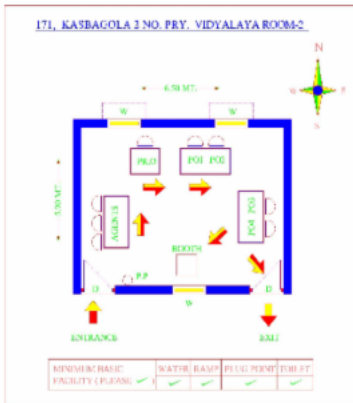

নির্বাচক নিবন্ধন আধিকারিকের স্বাক্ষর

Nazri Naksha

Google Map View

Polling Station Building Front View

Polling Station Front View

Cad View

Key MAP View

বিধানসভা নির্বাচনক্ষেত্রের নং, নাম : 218-এগরা  
ভাগ নং, নাম : 1-কশবাগোলা (আংশিক)