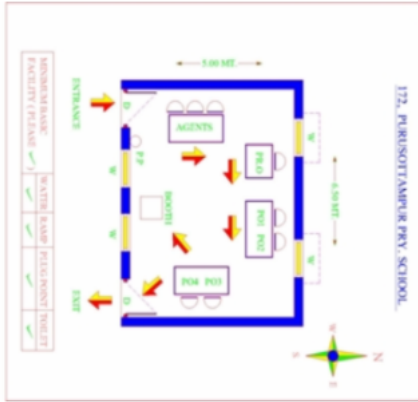

নির্বাচক নিবন্ধন আধিকারিকের স্বাক্ষর

Nazri Naksha

Google Map View

Polling Station Building Front View

Polling Station Front View

Cad View

Key MAP View

1 নাম : সুমনা কিস্কু স্বামীর নাম: রামচন্দ্র কিস্কু বাড়ির নং : n0095 বয়স : 40 লিঙ্গ : মহিলা	ZCO1699347 ফটো উপলব্ধ	2 নাম : রামচন্দ্র কিস্কু পিতার নাম: অর্জুন কিস্কু বাড়ির নং : n0095 বয়স : 41 লিঙ্গ : পুরুষ	ZCO1699354 ফটো উপলব্ধ	3 নাম : মালতী কিস্কু স্বামীর নাম: অর্জুন কিস্কু বাড়ির নং : n0095 বয়স : 73 লিঙ্গ : মহিলা	WB/31/213/228183 ফটো উপলব্ধ
4 নাম : অর্জুন কিস্কু পিতার নাম: কালীচরণ কিস্কু বাড়ির নং : পুরুষোত্তমপুর বয়স : 71 লিঙ্গ : পুরুষ	ZCO2907996 ফটো উপলব্ধ	5 নাম : রঞ্জনা জানা পিতার নাম: তপন জানা বাড়ির নং : এন0098 বয়স : 22 লিঙ্গ : মহিলা	ZCO2798700 ফটো উপলব্ধ	6 নাম : প্রতিমা জানা স্বামীর নাম: সুকুমার জানা বাড়ির নং : n0100 বয়স : 33 লিঙ্গ : মহিলা	ZCO1699453 ফটো উপলব্ধ
7 নাম : সুকুমার জানা পিতার নাম: বিভূতিভূষণ জানা বাড়ির নং : n0100 বয়স : 39 লিঙ্গ : পুরুষ	KQH2770592 ফটো উপলব্ধ	8 নাম : অঞ্জনা জানা স্বামীর নাম: নিমাই জানা বাড়ির নং : n0061 বয়স : 46 লিঙ্গ : মহিলা	ZCO1833862 ফটো উপলব্ধ	9 নাম : নিমাই জানা পিতার নাম: ভুবনচন্দ্র জানা বাড়ির নং : n0061 বয়স : 49 লিঙ্গ : পুরুষ	ZCO1833854 ফটো উপলব্ধ
10 নাম : সন্ধ্যারাণী জানা স্বামীর নাম: ভুবন জানা বাড়ির নং : n0061 বয়স : 65 লিঙ্গ : মহিলা	WB/31/213/228423 ফটো উপলব্ধ	11 নাম : ভুবনচন্দ্র জানা পিতার নাম: বেনু জানা বাড়ির নং : n0061 বয়স : 71 লিঙ্গ : পুরুষ	WB/31/213/228422 ফটো উপলব্ধ	12 নাম : গৌরী জানা স্বামীর নাম: খোকন জানা বাড়ির নং : n0060 বয়স : 59 লিঙ্গ : মহিলা	ZCO2454460 ফটো উপলব্ধ
13 নাম : খোকন জানা পিতার নাম: বেনু জানা বাড়ির নং : n0060 বয়স : 64 লিঙ্গ : পুরুষ	WB/31/213/228108 ফটো উপলব্ধ	14 নাম : পূর্ণিমা জানা স্বামীর নাম: প্রনব জানা বাড়ির নং : n0059 বয়স : 36 লিঙ্গ : মহিলা	ZCO1484062 ফটো উপলব্ধ	15 নাম : তপনকুমার জানা পিতার নাম: বেনু জানা বাড়ির নং : n0059 বয়স : 67 লিঙ্গ : পুরুষ	WB/31/213/228390 ফটো উপলব্ধ
16 নাম : আকাশ জানা পিতার নাম: নিতাই জানা বাড়ির নং : এন0061 বয়স : 23 লিঙ্গ : পুরুষ	ZCO2926186 ফটো উপলব্ধ	17 নাম : বিশ্বজিৎ জানা পিতার নাম: খোকন জানা বাড়ির নং : না বয়স : 25 লিঙ্গ : পুরুষ	ZCO2479681 ফটো উপলব্ধ	18 নাম : সবিতা দত্ত স্বামীর নাম: বাদল দত্ত বাড়ির নং : n0013 বয়স : 63 লিঙ্গ : মহিলা	ZCO2362184 ফটো উপলব্ধ
19 নাম : উৎপল কুমার দত্ত পিতার নাম: বাদল দত্ত বাড়ির নং : n0096 বয়স : 40 লিঙ্গ : পুরুষ	ZCO1582022 ফটো উপলব্ধ	20 নাম : বন্দনা দত্ত স্বামীর নাম: নির্মল দত্ত বাড়ির নং : n0096 বয়স : 40 লিঙ্গ : মহিলা	KQH2832475 ফটো উপলব্ধ	21 নাম : নির্মল দত্ত পিতার নাম: বাদল দত্ত বাড়ির নং : n0096 বয়স : 43 লিঙ্গ : পুরুষ	KQH2635415 ফটো উপলব্ধ
22 নাম : বাদল দত্ত পিতার নাম: মহেন্দ্র দত্ত বাড়ির নং : n0096 বয়স : 70 লিঙ্গ : পুরুষ	ZCO2367381 ফটো উপলব্ধ	23 নাম : রেখা জানা দত্ত স্বামীর নাম: উৎপল কুমার দত্ত বাড়ির নং : N0096 বয়স : 33 লিঙ্গ : মহিলা	ZCO2494748 ফটো উপলব্ধ	24 নাম : অসীমা দত্ত পিতার নাম: কৃষ্ণ চন্দ্র দত্ত বাড়ির নং : এন0086 বয়স : 24 লিঙ্গ : মহিলা	ZCO2655207 ফটো উপলব্ধ
25 নাম : চন্দন দত্ত পিতার নাম: গোপাল দত্ত বাড়ির নং : এন0088 বয়স : 41 লিঙ্গ : পুরুষ	KQH2152924 ফটো উপলব্ধ	26 নাম : পামেলা সরকার দত্ত স্বামীর নাম: সুদীপ্ত কুমার দত্ত বাড়ির নং : এন0072 বয়স : 29 লিঙ্গ : মহিলা	ZCO2299386 ফটো উপলব্ধ	27 নাম : দেবকুমার দত্ত পিতার নাম: গোবিন্দ দত্ত বাড়ির নং : n0107 বয়স : 30 লিঙ্গ : পুরুষ	ZCO1943463 ফটো উপলব্ধ
28 নাম : গোবিন্দ দত্ত পিতার নাম: মহেন্দ্র দত্ত বাড়ির নং : n0107 বয়স : 61 লিঙ্গ : পুরুষ	KQH1769165 ফটো উপলব্ধ	29 নাম : গীতাঞ্জলি দত্ত স্বামীর নাম: অজয়কুমার দত্ত বাড়ির নং : n0099 বয়স : 65 লিঙ্গ : মহিলা	ZCO2361814 ফটো উপলব্ধ	30 নাম : পাপিয়া পট্টনায়ক দাস স্বামীর নাম: কল্লোল দাস বাড়ির নং : N0054 বয়স : 25 লিঙ্গ : মহিলা	ZCO2494656 ফটো উপলব্ধ