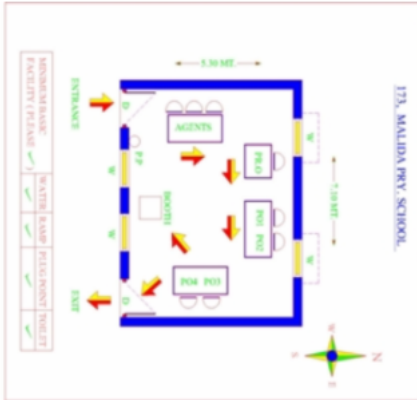

নির্বাচক নিবন্ধন আধিকারিকের স্বাক্ষর

Nazri Naksha

Google Map View

Polling Station Building Front View

Polling Station Front View

Cad View

Key MAP View

| | | | | | |
|---|--------------------------------|---|--------------------------|---|--------------------------------|
| 1 নাম : রঞ্জিত কুমার পাত্র পিতার নাম: রাজেন্দ্র পাত্র বাড়ির নং : n0003 বয়স : 48 লিঙ্গ : পুরুষ | KQH1266162 ফটো উপলব্ধ | 2 নাম : মালতী পাত্র স্বামীর নাম: রঞ্জিত কুমার পাত্র বাড়ির নং : n0003 বয়স : 39 লিঙ্গ : মহিলা | KQH2832301 ফটো উপলব্ধ | 3 নাম : যীশু জানা পিতার নাম: খগেন চন্দ্র জানা বাড়ির নং : n0109 বয়স : 34 লিঙ্গ : পুরুষ | ZCO1699487 ফটো উপলব্ধ |
| 4 নাম : সুশীলা জানা স্বামীর নাম: পূর্ণ জানা বাড়ির নং : n0110 বয়স : 78 লিঙ্গ : মহিলা | WB/31/213/228385 ফটো উপলব্ধ | 5 নাম : প্রদীপ জানা পিতার নাম: শ্রীনিবাস জানা বাড়ির নং : n0110 বয়স : 40 লিঙ্গ : পুরুষ | ZCO0692459 ফটো উপলব্ধ | 6 নাম : পরেশচন্দ্র জানা পিতার নাম: হেমন্ত জানা বাড়ির নং : n0111 বয়স : 76 লিঙ্গ : পুরুষ | WB/31/213/228428 ফটো উপলব্ধ |
| 7 নাম : বাসন্তী জানা স্বামীর নাম: পরেশ জানা বাড়ির নং : n0111 বয়স : 71 লিঙ্গ : মহিলা | KQH1272624 ফটো উপলব্ধ | 8 নাম : ইন্দ্রজিৎ জানা পিতার নাম: পরেশ জানা বাড়ির নং : n0111 বয়স : 32 লিঙ্গ : পুরুষ | ZCO1943562 ফটো উপলব্ধ | 9 নাম : সমীরন জানা পিতার নাম: পরেশ চন্দ্র জানা বাড়ির নং : n0111 বয়স : 39 লিঙ্গ : পুরুষ | KQH2772598 ফটো উপলব্ধ |
| 10 নাম : সুধীর জানা পিতার নাম: নীলকণ্ঠ জানা বাড়ির নং : n0112 বয়স : 65 লিঙ্গ : পুরুষ | WB/31/213/228302 ফটো উপলব্ধ | 11 নাম : শকুন্তলা জানা স্বামীর নাম: সুধীর জানা বাড়ির নং : n0112 বয়স : 59 লিঙ্গ : মহিলা | KQH2151991 ফটো উপলব্ধ | 12 নাম : ভুবন জানা পিতার নাম: জনার্দন জানা বাড়ির নং : n0113 বয়স : 71 লিঙ্গ : পুরুষ | ZCO2393015 ফটো উপলব্ধ |
| 13 নাম : রঞ্জিত জানা পিতার নাম: ভুবন জানা বাড়ির নং : n0113 বয়স : 39 লিঙ্গ : পুরুষ | ZCO1484518 ফটো উপলব্ধ | 14 নাম : শান্তি জানা স্বামীর নাম: ভুবন জানা বাড়ির নং : n0113 বয়স : 61 লিঙ্গ : মহিলা | ZCO2392942 ফটো উপলব্ধ | 15 নাম : নিমাই জানা পিতার নাম: ভুবন জানা বাড়ির নং : n0113 বয়স : 43 লিঙ্গ : পুরুষ | KQH2692523 ফটো উপলব্ধ |
| 16 নাম : আল্পনা জানা স্বামীর নাম: সঞ্জিত জানা বাড়ির নং : n0113 বয়স : 35 লিঙ্গ : মহিলা | ZCO1582212 ফটো উপলব্ধ | 17 নাম : সঞ্জিত জানা পিতার নাম: ভুবন জানা বাড়ির নং : n0113 বয়স : 35 লিঙ্গ : পুরুষ | ZCO1484450 ফটো উপলব্ধ | 18 নাম : বাসন্তী জানা স্বামীর নাম: অতুল জানা বাড়ির নং : n0114 বয়স : 81 লিঙ্গ : মহিলা | WB/31/213/228326 ফটো উপলব্ধ |
| 19 নাম : রতন জানা পিতার নাম: কমল জানা বাড়ির নং : n0114 বয়স : 37 লিঙ্গ : পুরুষ | ZCO1834068 ফটো উপলব্ধ | 20 নাম : শ্রীনিবাস জানা পিতার নাম: গৌরহরী জানা বাড়ির নং : n0115 বয়স : 74 লিঙ্গ : পুরুষ | ZCO2410447 ফটো উপলব্ধ | 21 নাম : ছবিরানী জানা স্বামীর নাম: শ্রীনিবাস জানা বাড়ির নং : n0115 বয়স : 71 লিঙ্গ : মহিলা | WB/31/213/228384 ফটো উপলব্ধ |
| 22 নাম : বিভূতি জানা পিতার নাম: শ্রীনিবাস জানা বাড়ির নং : n0115 বয়স : 38 লিঙ্গ : পুরুষ | ZCO1834126 ফটো উপলব্ধ | 23 নাম : গীতা জানা স্বামীর নাম: বিভূতি জানা বাড়ির নং : n0115 বয়স : 39 লিঙ্গ : মহিলা | ZCO1834118 ফটো উপলব্ধ | 24 নাম : গুনাধর জানা পিতার নাম: শ্রীনিবাস জানা বাড়ির নং : n0115 বয়স : 34 লিঙ্গ : পুরুষ | ZCO1622877 ফটো উপলব্ধ |
| 25 নাম : অজিত জানা পিতার নাম: শ্রীনিবাস জানা বাড়ির নং : n0115 বয়স : 32 লিঙ্গ : পুরুষ | ZCO1943588 ফটো উপলব্ধ | 26 নাম : বর্না জানা (পাত্র) স্বামীর নাম: পুলিন জানা বাড়ির নং : n0115 বয়স : 37 লিঙ্গ : মহিলা | ZCO1261635 ফটো উপলব্ধ | 27 নাম : বৈকুণ্ঠ জানা পিতার নাম: সনাতন জানা বাড়ির নং : n0116 বয়স : 85 লিঙ্গ : পুরুষ | KQH2152080 ফটো উপলব্ধ |
| 28 নাম : গীতা রানী জানা স্বামীর নাম: বিমল কুমার জানা বাড়ির নং : n0117 বয়স : 48 লিঙ্গ : মহিলা | KQH1272145 ফটো উপলব্ধ | 29 নাম : মৃত্যঞ্জয় জানা পিতার নাম: অমল্য জানা বাড়ির নং : n0117 বয়স : 38 লিঙ্গ : পুরুষ | KQH2832129 ফটো উপলব্ধ | 30 নাম : রমেশচন্দ্র জানা পিতার নাম: হেমন্ত জানা বাড়ির নং : n0118 বয়স : 78 লিঙ্গ : পুরুষ | ZCO2405777 ফটো উপলব্ধ |