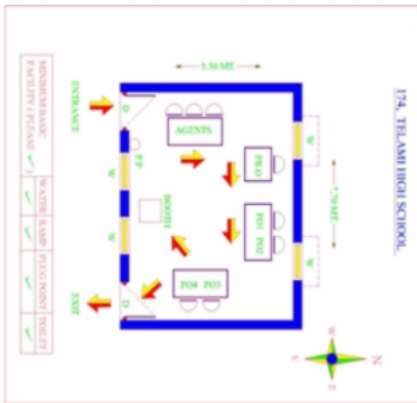

নির্বাচক নিবন্ধন আধিকারিকের স্বাক্ষর

Nazri Naksha

Google Map View

Polling Station Building Front View

Polling Station Front View

Cad View

Key MAP View

1 নাম : সাহিম খাঁন পিতার নাম: আবদুল করিম খাঁন বাড়ির নং : n0118 বয়স : 39 লিঙ্গ : পুরুষ	KQH2772127 ফটো উপলব্ধ	2 নাম : ময়রাজ আলি খান পিতার নাম: কাবের আলি খান বাড়ির নং : n0117 বয়স : 32 লিঙ্গ : পুরুষ	ZCO1834407 ফটো উপলব্ধ	3 নাম : হালিমা বিবি পিতার নাম: কাবের আলি খান বাড়ির নং : n0117 বয়স : 37 লিঙ্গ : মহিলা	ZCO1943836 ফটো উপলব্ধ
4 নাম : কাবের আলি খান পিতার নাম: ইমরাতুল ল খান বাড়ির নং : n0117 বয়স : 59 লিঙ্গ : পুরুষ	KQH2635159 ফটো উপলব্ধ	5 নাম : রইমুল্লা খান পিতার নাম: ইমরাতুল ল খান বাড়ির নং : n0121 বয়স : 48 লিঙ্গ : পুরুষ	KQH2635191 ফটো উপলব্ধ	6 নাম : চায়নাবিবি স্বামীর নাম: মোস্তফা খান বাড়ির নং : n0211 বয়স : 83 লিঙ্গ : মহিলা	ZCO2357713 ফটো উপলব্ধ
7 নাম : সালেহা বিবি স্বামীর নাম: মুরতজা খাঁ বাড়ির নং : n0208 বয়স : 41 লিঙ্গ : মহিলা	ZCO1699925 ফটো উপলব্ধ	8 নাম : ইরসাদ খাঁ পিতার নাম: মইবুব খাঁ বাড়ির নং : n0206 বয়স : 53 লিঙ্গ : পুরুষ	KQH2148351 ফটো উপলব্ধ	9 নাম : আসমিনা বিবি স্বামীর নাম: ইরসাদ খাঁ বাড়ির নং : n0205 বয়স : 51 লিঙ্গ : মহিলা	KQH1272376 ফটো উপলব্ধ
10 নাম : জামিল রহমান খাঁন পিতার নাম: আব্দুল করিম খাঁন বাড়ির নং : n0118 বয়স : 33 লিঙ্গ : পুরুষ	ZCO1834340 ফটো উপলব্ধ	11 নাম : চন্দা বিবি স্বামীর নাম: জামিল রহমান খাঁন বাড়ির নং : এন0118 বয়স : 26 লিঙ্গ : মহিলা	ZCO2611689 ফটো উপলব্ধ	12 নাম : লাডলি বিবি স্বামীর নাম: সাহিম খাঁন বাড়ির নং : n0118 বয়স : 30 লিঙ্গ : মহিলা	ZCO2144699 ফটো উপলব্ধ
13 নাম : মহম্মদ আমির খাঁন পিতার নাম: আবদুল করিম খাঁন বাড়ির নং : এন0118 বয়স : 21 লিঙ্গ : পুরুষ	ZCO2898427 ফটো উপলব্ধ	14 নাম : তোরাপ আলী খাঁন পিতার নাম: কাবের আলী খাঁন বাড়ির নং : n0117 বয়স : 35 লিঙ্গ : পুরুষ	ZCO1834381 ফটো উপলব্ধ	15 নাম : মৌসুমি বিবি স্বামীর নাম: ময়রাজ আলি খান বাড়ির নং : এন0117 বয়স : 22 লিঙ্গ : মহিলা	ZCO2845063 ফটো উপলব্ধ
16 নাম : ময়না বিবি স্বামীর নাম: তোরাপ আলি খাঁন বাড়ির নং : N0117 বয়স : 26 লিঙ্গ : মহিলা	ZCO2515211 ফটো উপলব্ধ	17 নাম : বিটু খাঁন পিতার নাম: ইরসাদ খাঁন বাড়ির নং : এন0206 বয়স : 24 লিঙ্গ : পুরুষ	ZCO2642320 ফটো উপলব্ধ	18 নাম : সুজয় আচার্য পিতার নাম: পাঁচ গোপাল আচার্য বাড়ির নং : n0187 বয়স : 41 লিঙ্গ : পুরুষ	ZCO1893460 ফটো উপলব্ধ
19 নাম : জাকির খাঁ পিতার নাম: লালু খাঁ বাড়ির নং : n0207 বয়স : 69 লিঙ্গ : পুরুষ	ZCO2359404 ফটো উপলব্ধ	20 নাম : আজিজুল খাঁ পিতার নাম: মওসন খাঁ বাড়ির নং : n0128 বয়স : 52 লিঙ্গ : পুরুষ	KQH2880359 ফটো উপলব্ধ	21 নাম : নজরুল খাঁ পিতার নাম: ইসরা ফীন খাঁ বাড়ির নং : n0135 বয়স : 58 লিঙ্গ : পুরুষ	WB/31/213/222799 ফটো উপলব্ধ
22 নাম : মিনাজুল খাঁন পিতার নাম: জাকির খাঁন বাড়ির নং : n0207 বয়স : 29 লিঙ্গ : পুরুষ	ZCO1834449 ফটো উপলব্ধ	23 নাম : সাফি খাঁন পিতার নাম: জাকির খাঁন বাড়ির নং : n0207 বয়স : 31 লিঙ্গ : পুরুষ	ZCO1834456 ফটো উপলব্ধ	24 নাম : আবদুল রোহিত খাঁন পিতার নাম: মিনাজুল খাঁন বাড়ির নং : এন0135 বয়স : 24 লিঙ্গ : পুরুষ	ZCO2643674 ফটো উপলব্ধ
25 নাম : সফিনা খাতুন পিতার নাম: জাকির খাঁন বাড়ির নং : n0207 বয়স : 29 লিঙ্গ : মহিলা	ZCO2144665 ফটো উপলব্ধ	26 নাম : সবেদা বিবি স্বামীর নাম: সাফি খাঁন বাড়ির নং : n0207 বয়স : 30 লিঙ্গ : মহিলা	ZCO2051951 ফটো উপলব্ধ	27 নাম : নগমা খাতুন স্বামীর নাম: মিনাজুল খাঁন বাড়ির নং : n0225 বয়স : 22 লিঙ্গ : মহিলা	ZCO2926178 ফটো উপলব্ধ
28 নাম : আব্দুল তোহিত খাঁন পিতার নাম: নজরুল খাঁন বাড়ির নং : n0135 বয়স : 29 লিঙ্গ : পুরুষ	ZCO2051985 ফটো উপলব্ধ	29 নাম : আব্দুল আহিত খাঁন পিতার নাম: নজরুল খাঁন বাড়ির নং : n0135 বয়স : 30 লিঙ্গ : পুরুষ	ZCO2051993 ফটো উপলব্ধ	30 নাম : ইয়ারো আলি খাঁ পিতার নাম: আবেদ আলি খাঁ বাড়ির নং : n0225 বয়স : 34 লিঙ্গ : পুরুষ	KQH2149656 ফটো উপলব্ধ