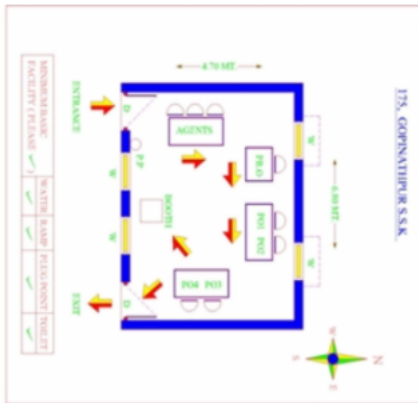

নির্বাচক নিবন্ধন আধিকারিকের স্বাক্ষর

Nazri Naksha

Google Map View

Polling Station Building Front View

Polling Station Front View

Cad View

Key MAP View

1 নাম : রতন কামিল্যা পিতার নাম: চন্দন কামিল্যা বাড়ির নং : n0023 বয়স : 29 লিঙ্গ : পুরুষ	ZCO2052280 ফটো উপলব্ধ	2 নাম : চন্দন কামিল্যা পিতার নাম: লক্ষ্মন কামিল্যা বাড়ির নং : n0023 বয়স : 56 লিঙ্গ : পুরুষ	WB/31/213/231252 ফটো উপলব্ধ	3 নাম : কাকলি কামিল্যা স্বামীর নাম: চন্দন কামিল্যা বাড়ির নং : n0023 বয়স : 48 লিঙ্গ : মহিলা	KQH1264597 ফটো উপলব্ধ
4 নাম : স্বর্ণলতা গিরি স্বামীর নাম: সুবোধ গিরি বাড়ির নং : n0057 বয়স : 61 লিঙ্গ : মহিলা	WB/31/213/231400 ফটো উপলব্ধ	5 নাম : দীপিকা গিরি স্বামীর নাম: রঞ্জন গিরি বাড়ির নং : n0053 বয়স : 35 লিঙ্গ : মহিলা	ZCO1388099 ফটো উপলব্ধ	6 নাম : রঞ্জন গিরি পিতার নাম: রোহিনীকান্ত গিরি বাড়ির নং : n0053 বয়স : 38 লিঙ্গ : পুরুষ	ZCO0699512 ফটো উপলব্ধ
7 নাম : মিনু গিরি স্বামীর নাম: রোহিনী কান্ত গিরি বাড়ির নং : n0053 বয়স : 55 লিঙ্গ : মহিলা	ZCO2974715 ফটো উপলব্ধ	8 নাম : লক্ষ্মীরানী গিরি স্বামীর নাম: রমনী গিরি বাড়ির নং : n0053 বয়স : 71 লিঙ্গ : মহিলা	WB/31/213/231379 ফটো উপলব্ধ	9 নাম : সত্যজিৎ গিরি পিতার নাম: সুবোধচন্দ্র গিরি বাড়ির নং : n0057 বয়স : 34 লিঙ্গ : পুরুষ	ZCO1582568 ফটো উপলব্ধ
10 নাম : স্বপন কুমার দাস পিতার নাম: যামিনী কান্ত দাস বাড়ির নং : এন0057 বয়স : 51 লিঙ্গ : পুরুষ	ZCO2299832 ফটো উপলব্ধ	11 নাম : বর্নালি দাস স্বামীর নাম: স্বপন কুমার দাস বাড়ির নং : এন0057 বয়স : 36 লিঙ্গ : মহিলা	ZCO2299857 ফটো উপলব্ধ	12 নাম : অয়ন দাস পিতার নাম: স্বপন কুমার দাস বাড়ির নং : এন096 বয়স : 23 লিঙ্গ : পুরুষ	ZCO2736684 ফটো উপলব্ধ
13 নাম : বিশ্বজিৎ গিরি মায়ের নাম: স্বর্নলতা গিরি বাড়ির নং : n0057 বয়স : 37 লিঙ্গ : পুরুষ	ZCO1309566 ফটো উপলব্ধ	14 নাম : গৌতম চন্দ পিতার নাম: নারায়ন চন্দ বাড়ির নং : n0028 বয়স : 53 লিঙ্গ : পুরুষ	KQH2153039 ফটো উপলব্ধ	15 নাম : নির্মল চন্দ পিতার নাম: নারায়ন চন্দ বাড়ির নং : n0028 বয়স : 55 লিঙ্গ : পুরুষ	KQH2692861 ফটো উপলব্ধ
16 নাম : অজয় চন্দ পিতার নাম: নারায়ন চন্দ বাড়ির নং : n0028 বয়স : 63 লিঙ্গ : পুরুষ	KQH2153005 ফটো উপলব্ধ	17 নাম : সুস্মিতা জানা স্বামীর নাম: সুশান্ত জানা বাড়ির নং : n0102 বয়স : 38 লিঙ্গ : মহিলা	ZCO1834936 ফটো উপলব্ধ	18 নাম : গীতারানী জানা স্বামীর নাম: ভূপেন্দ্র জানা বাড়ির নং : n0102 বয়স : 65 লিঙ্গ : মহিলা	WB/31/213/231409 ফটো উপলব্ধ
19 নাম : অর্চনা জানা স্বামীর নাম: বলরাম জানা বাড়ির নং : n0085 বয়স : 50 লিঙ্গ : মহিলা	ZCO2408029 ফটো উপলব্ধ	20 নাম : কিরনবালা জানা স্বামীর নাম: গোপাল জানা বাড়ির নং : n0025 বয়স : 51 লিঙ্গ : মহিলা	WB/31/213/231408 ফটো উপলব্ধ	21 নাম : মোহন কুমার দাস পিতার নাম: মানস রঞ্জন দাস বাড়ির নং : n0017 বয়স : 32 লিঙ্গ : পুরুষ	ZCO1700137 ফটো উপলব্ধ
22 নাম : মিনতি জানা স্বামীর নাম: গোপাল জানা বাড়ির নং : n0017 বয়স : 37 লিঙ্গ : মহিলা	ZCO1261759 ফটো উপলব্ধ	23 নাম : গোপাল জানা পিতার নাম: রাধাকৃষ্ণ জানা বাড়ির নং : n0017 বয়স : 41 লিঙ্গ : পুরুষ	KQH2832590 ফটো উপলব্ধ	24 নাম : রতন জানা পিতার নাম: রাধাকৃষ্ণ জানা বাড়ির নং : গোপীনাথপুর বয়স : 48 লিঙ্গ : পুরুষ	KQH1264688 ফটো উপলব্ধ
25 নাম : সাবিত্রী জানা স্বামীর নাম: রাধাকৃষ্ণ জানা বাড়ির নং : n0017 বয়স : 66 লিঙ্গ : মহিলা	ZCO2368348 ফটো উপলব্ধ	26 নাম : সুশান্ত জানা পিতার নাম: ভূপেন্দ্রনাথ জানা বাড়ির নং : n0102 বয়স : 34 লিঙ্গ : পুরুষ	ZCO1582592 ফটো উপলব্ধ	27 নাম : গোপাল জানা পিতার নাম: ভানু জানা বাড়ির নং : n0025 বয়স : 58 লিঙ্গ : পুরুষ	KQH2154318 ফটো উপলব্ধ
28 নাম : সুস্মিতা জানা পাত্র স্বামীর নাম: শুভেন্দ্র বাড়ির নং : গোপীনাথপুর বয়স : 27 লিঙ্গ : মহিলা	NNS1981182 ফটো উপলব্ধ	29 নাম : লক্ষ্মীকান্ত জানা পিতার নাম: হরেকৃষ্ণ জানা বাড়ির নং : n0103 বয়স : 63 লিঙ্গ : পুরুষ	ZCO2437309 ফটো উপলব্ধ	30 নাম : কম্পনা জানা স্বামীর নাম: লক্ষ্মীকান্ত জানা বাড়ির নং : n0104 বয়স : 58 লিঙ্গ : মহিলা	WB/31/213/231611 ফটো উপলব্ধ