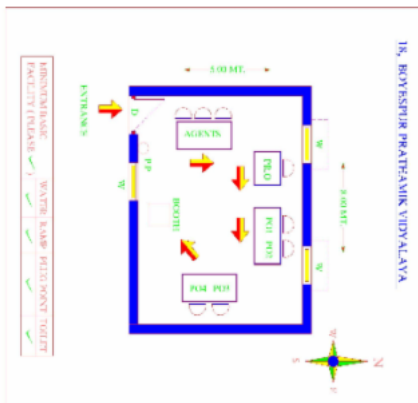

নির্বাচক নিবন্ধন আধিকারিকের স্বাক্ষর

Nazri Naksha

Google Map View

Polling Station Building Front View

Polling Station Front View

Cad View

Key MAP View

বিধানসভা নির্বাচনক্ষেত্রের নং, নাম : 218-এগরা
ভাগ নং, নাম : 1-বয়েসপুর(সম্পূর্ণ)