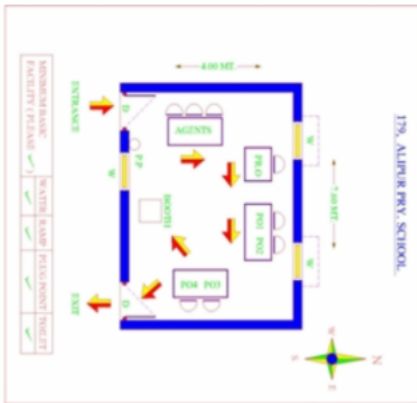

নির্বাচক নিবন্ধন আধিকারিকের স্বাক্ষর

Nazri Naksha

Google Map View

Polling Station Building Front View

Polling Station Front View

Cad View

Key MAP View

1 নাম : ভূপেন্দ্রনাথ আচার্য পিতার নাম: ভরত আচার্য বাড়ির নং : n0016 বয়স : 85 লিঙ্গ : পুরুষ ফটো উপলব্ধ	WB/31/213/240373	2 নাম : শৈলবালা আচার্য স্বামীর নাম: ভূপেন্দ্র আচার্য বাড়ির নং : n0016 বয়স : 81 লিঙ্গ : মহিলা ফটো উপলব্ধ	WB/31/213/240367	3 নাম : ধনঞ্জয় আচার্য পিতার নাম: ভূপেন্দ্র আচার্য বাড়ির নং : n0016 বয়স : 63 লিঙ্গ : পুরুষ ফটো উপলব্ধ	ZCO2370419
4 নাম : সন্ধ্যারানী আচার্য স্বামীর নাম: নিরঞ্জন আচার্য বাড়ির নং : n0016 বয়স : 31 লিঙ্গ : মহিলা ফটো উপলব্ধ	ZCO1836535	5 নাম : নিরঞ্জন আচার্য পিতার নাম: ভূপেন্দ্র আচার্য বাড়ির নং : n0016 বয়স : 45 লিঙ্গ : পুরুষ ফটো উপলব্ধ	ZCO1486638	6 নাম : কৃষ্ণা রাণী আচার্য স্বামীর নাম: মনোরঞ্জন আচার্য বাড়ির নং : এন048 বয়স : 47 লিঙ্গ : মহিলা ফটো উপলব্ধ	KQH2160240
7 নাম : মনোরঞ্জন আচার্য পিতার নাম: ভূপেন্দ্র আচার্য বাড়ির নং : n0016 বয়স : 59 লিঙ্গ : পুরুষ ফটো উপলব্ধ	WB/31/213/240866	8 নাম : আশীষ আচার্য পিতার নাম: সতীশ আচার্য বাড়ির নং : n0018 বয়স : 32 লিঙ্গ : পুরুষ ফটো উপলব্ধ	ZCO1836543	9 নাম : আরতীরানী আচার্য স্বামীর নাম: সতীশ আচার্য বাড়ির নং : n0018 বয়স : 61 লিঙ্গ : মহিলা ফটো উপলব্ধ	WB/31/213/240369
10 নাম : সতীশ আচার্য পিতার নাম: ভরত আচার্য বাড়ির নং : n0018 বয়স : 65 লিঙ্গ : পুরুষ ফটো উপলব্ধ	WB/31/213/240814	11 নাম : শিউলী আচার্য স্বামীর নাম: স্বপন আচার্য বাড়ির নং : n0017 বয়স : 31 লিঙ্গ : মহিলা ফটো উপলব্ধ	ZCO1836527	12 নাম : তপন আচার্য পিতার নাম: সন্তোষ আচার্য বাড়ির নং : n0017 বয়স : 38 লিঙ্গ : পুরুষ ফটো উপলব্ধ	ZCO1701713
13 নাম : স্বপন কুমার আচার্য পিতার নাম: সন্তোষ আচার্য বাড়ির নং : n0017 বয়স : 44 লিঙ্গ : পুরুষ ফটো উপলব্ধ	KQH2107951	14 নাম : সন্তোষকুমার আচার্য পিতার নাম: ভরত আচার্য বাড়ির নং : n0017 বয়স : 70 লিঙ্গ : পুরুষ ফটো উপলব্ধ	WB/31/213/240808	15 নাম : প্রতিমা আচার্য স্বামীর নাম: রবিরঞ্জন আচার্য বাড়ির নং : n0016 বয়স : 38 লিঙ্গ : মহিলা ফটো উপলব্ধ	KQH2833879
16 নাম : রবিরঞ্জন আচার্য পিতার নাম: ভূপেন্দ্র আচার্য বাড়ির নং : n0016 বয়স : 49 লিঙ্গ : পুরুষ ফটো উপলব্ধ	WB/31/213/240805	17 নাম : সবিতা আচার্য স্বামীর নাম: ধনঞ্জয় আচার্য বাড়ির নং : n0016 বয়স : 52 লিঙ্গ : মহিলা ফটো উপলব্ধ	ZCO2369163	18 নাম : সুবল চন্দ্র আচার্য পিতার নাম: ভরত চন্দ্র আচার্য বাড়ির নং : আলিপুর বয়স : 74 লিঙ্গ : পুরুষ ফটো উপলব্ধ	ZCO2654705
19 নাম : সাধন আচার্য পিতার নাম: ধনঞ্জয় আচার্য বাড়ির নং : এন0016 বয়স : 35 লিঙ্গ : পুরুষ ফটো উপলব্ধ	ZCO1486646	20 নাম : মধুমিতা আচার্য পিতার নাম: মনোরঞ্জন আচার্য বাড়ির নং : বেরা বয়স : 22 লিঙ্গ : মহিলা ফটো উপলব্ধ	ZCO2798718	21 নাম : জ্যোৎস্না রানী আচার্য স্বামীর নাম: তপন আচার্য বাড়ির নং : n0017 বয়স : 28 লিঙ্গ : মহিলা ফটো উপলব্ধ	ZCO2145563
22 নাম : পারমিতা আচার্য স্বামীর নাম: সাধন আচার্য বাড়ির নং : n0016 বয়স : 32 লিঙ্গ : মহিলা ফটো উপলব্ধ	ZCO2145530	23 নাম : হারাধন আচার্য পিতার নাম: ধনঞ্জয় আচার্য বাড়ির নং : n0016 বয়স : 33 লিঙ্গ : পুরুষ ফটো উপলব্ধ	ZCO1701721	24 নাম : মাধবী আচার্য স্বামীর নাম: সুধাংশু আচার্য বাড়ির নং : n0019 বয়স : 50 লিঙ্গ : মহিলা ফটো উপলব্ধ	KQH2160281
25 নাম : সারদা মই আচার্য স্বামীর নাম: সুবল চন্দ্র আচার্য বাড়ির নং : আলিপুর বয়স : 64 লিঙ্গ : মহিলা ফটো উপলব্ধ	ZCO2846822	26 নাম : প্রদীপ জানা পিতার নাম: তপন কুমার জানা বাড়ির নং : এন 0073 বয়স : 22 লিঙ্গ : পুরুষ ফটো উপলব্ধ	ZCO2854867	27 নাম : সুসীতা জানা স্বামীর নাম: রাজকুমার জানা বাড়ির নং : এন0074 বয়স : 21 লিঙ্গ : মহিলা ফটো উপলব্ধ	ZCO2854925
28 নাম : কবিতা জানা পিতার নাম: স্বপন জানা বাড়ির নং : এন0074 বয়স : 23 লিঙ্গ : মহিলা ফটো উপলব্ধ	ZCO2854933	29 নাম : বাপী জানা পিতার নাম: কানু জানা বাড়ির নং : এন0072 বয়স : 23 লিঙ্গ : পুরুষ ফটো উপলব্ধ	ZCO2856359	30 নাম : প্রশান্ত জানা পিতার নাম: পিজুস কান্তি জানা বাড়ির নং : 218 বয়স : 25 লিঙ্গ : পুরুষ ফটো উপলব্ধ	ZCO2554889