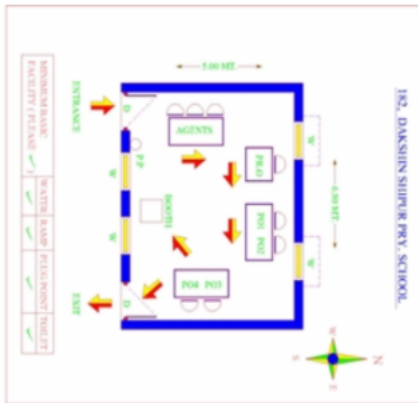

নির্বাচক নিবন্ধন আধিকারিকের স্বাক্ষর

Nazri Naksha

Google Map View

Polling Station Building Front View

Polling Station Front View

Cad View

Key MAP View

1 নাম : গৌরীরাণী (চন্দ) বেরা স্বামীর নাম: শ্রীকান্ত বেরা বাড়ির নং : n0244 বয়স : 37 লিঙ্গ : মহিলা	ZCO0614636 ফটো উপলব্ধ	2 নাম : বুল্টি পয়ড়া (প্রামানিক) স্বামীর নাম: সুশান্ত কুমার প্রামানিক বাড়ির নং : n0243 বয়স : 32 লিঙ্গ : মহিলা	ZCO1838333 ফটো উপলব্ধ	3 নাম : আল্পনা দাস (বেরা) স্বামীর নাম: অরুণ কুমার দাস বাড়ির নং : n0238 বয়স : 31 লিঙ্গ : মহিলা	ZCO1838283 ফটো উপলব্ধ
4 নাম : বরেন্দ্র কর পিতার নাম: কর্তিক কর বাড়ির নং : n0089 বয়স : 57 লিঙ্গ : পুরুষ	WB/31/213/243385 ফটো উপলব্ধ	5 নাম : সবিতা কর স্বামীর নাম: বরেন্দ্র কর বাড়ির নং : n0089 বয়স : 49 লিঙ্গ : মহিলা	KQH2110419 ফটো উপলব্ধ	6 নাম : সন্ধ্যারানী কর স্বামীর নাম: রবীন্দ্র কর বাড়ির নং : n0202 বয়স : 65 লিঙ্গ : মহিলা	WB/31/213/243335 ফটো উপলব্ধ
7 নাম : রবীন্দ্র কর পিতার নাম: বাটু কর বাড়ির নং : n0202 বয়স : 70 লিঙ্গ : পুরুষ	WB/31/213/243401 ফটো উপলব্ধ	8 নাম : পরিমল বারিক মায়ের নাম: আরতী বারিক বাড়ির নং : n0199 বয়স : 32 লিঙ্গ : পুরুষ	ZCO1837988 ফটো উপলব্ধ	9 নাম : রাখারানী কর স্বামীর নাম: রাম কর বাড়ির নং : n0199 বয়স : 66 লিঙ্গ : মহিলা	ZCO2448520 ফটো উপলব্ধ
10 নাম : চন্দন কুমার কর পিতার নাম: রামচন্দ্র কর বাড়ির নং : n0199 বয়স : 34 লিঙ্গ : পুরুষ	ZCO1703099 ফটো উপলব্ধ	11 নাম : রামচন্দ্র কর পিতার নাম: গুরুপ্রসাদ কর বাড়ির নং : n0199 বয়স : 71 লিঙ্গ : পুরুষ	WB/31/213/243372 ফটো উপলব্ধ	12 নাম : দীপালী কর স্বামীর নাম: কৃষ্ণ কর বাড়ির নং : n0198 বয়স : 55 লিঙ্গ : মহিলা	KQH2694479 ফটো উপলব্ধ
13 নাম : তপন কর পিতার নাম: কৃষ্ণচন্দ্র কর বাড়ির নং : n0198 বয়স : 32 লিঙ্গ : পুরুষ	ZCO1703362 ফটো উপলব্ধ	14 নাম : নন্দিতা কর স্বামীর নাম: তাপস কর বাড়ির নং : n0198 বয়স : 35 লিঙ্গ : মহিলা	ZCO1703206 ফটো উপলব্ধ	15 নাম : তাপস কর পিতার নাম: কৃষ্ণচন্দ্র কর বাড়ির নং : n0198 বয়স : 33 লিঙ্গ : পুরুষ	ZCO1703198 ফটো উপলব্ধ
16 নাম : কৃষ্ণচন্দ্র কর পিতার নাম: গুরুপ্রসাদ কর বাড়ির নং : n0198 বয়স : 61 লিঙ্গ : পুরুষ	WB/31/213/243377 ফটো উপলব্ধ	17 নাম : অরুণ কুমার কর পিতার নাম: কমল লোচন কর বাড়ির নং : n0197 বয়স : 36 লিঙ্গ : পুরুষ	ZCO1389725 ফটো উপলব্ধ	18 নাম : আরতী কর স্বামীর নাম: কমললোচন কর বাড়ির নং : n0197 বয়স : 53 লিঙ্গ : মহিলা	WB/31/213/243063 ফটো উপলব্ধ
19 নাম : কমললোচন কর পিতার নাম: গোপী কর বাড়ির নং : n0197 বয়স : 60 লিঙ্গ : পুরুষ	WB/31/213/243402 ফটো উপলব্ধ	20 নাম : মানিক চন্দ্র কর পিতার নাম: কালিকৃষ্ণ কর বাড়ির নং : n0196 বয়স : 37 লিঙ্গ : পুরুষ	ZCO1263185 ফটো উপলব্ধ	21 নাম : মালতী কর স্বামীর নাম: কালী কৃষ্ণ কর বাড়ির নং : n0196 বয়স : 57 লিঙ্গ : মহিলা	ZCO2742930 ফটো উপলব্ধ
22 নাম : কালী কৃষ্ণ কর পিতার নাম: গোপী কর বাড়ির নং : n0196 বয়স : 65 লিঙ্গ : পুরুষ	ZCO2948941 ফটো উপলব্ধ	23 নাম : বাসন্তী কর স্বামীর নাম: গোপী কর বাড়ির নং : n0196 বয়স : 89 লিঙ্গ : মহিলা	WB/31/213/243338 ফটো উপলব্ধ	24 নাম : সম্পা কর (প্রধান) স্বামীর নাম: পিন্টু কর বাড়ির নং : n0194 বয়স : 31 লিঙ্গ : মহিলা	ZCO1838077 ফটো উপলব্ধ
25 নাম : পিন্টু কর পিতার নাম: জশোনজয় কর বাড়ির নং : n0194 বয়স : 39 লিঙ্গ : পুরুষ	ZCO1310564 ফটো উপলব্ধ	26 নাম : সীতারানী কর স্বামীর নাম: রনু কর বাড়ির নং : n0194 বয়স : 34 লিঙ্গ : মহিলা	ZCO1703115 ফটো উপলব্ধ	27 নাম : রনু কর মায়ের নাম: জশোনজয় কর বাড়ির নং : n0194 বয়স : 42 লিঙ্গ : পুরুষ	KQH2166957 ফটো উপলব্ধ
28 নাম : নিতাই কর পিতার নাম: মৃত্যুঞ্জয় কর বাড়ির নং : n0193 বয়স : 38 লিঙ্গ : পুরুষ	KQH2834620 ফটো উপলব্ধ	29 নাম : সঞ্জয় কর পিতার নাম: মৃত্যুঞ্জয় কর বাড়ির নং : n0193 বয়স : 46 লিঙ্গ : পুরুষ	KQH2163616 ফটো উপলব্ধ	30 নাম : গৌরী কর স্বামীর নাম: নিমাই কর বাড়ির নং : n0193 বয়স : 44 লিঙ্গ : মহিলা	KQH2163608 ফটো উপলব্ধ