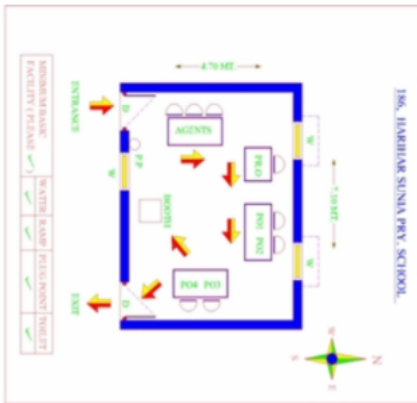

নির্বাচক নিবন্ধন আধিকারিকের স্বাক্ষর

Nazri Naksha

Google Map View

Polling Station Building Front View

Polling Station Front View

Cad View

Key MAP View

1 নাম : সেখ জাবেদ পিতার নাম : গফুর সেখ বাড়ির নং : n0151 বয়স : 72 লিঙ্গ : পুরুষ	KQH1266782 ফটো উপলব্ধ	2 নাম : সেখ রফিক পিতার নাম : সেখ জাবেদ বাড়ির নং : n0151 বয়স : 37 লিঙ্গ : পুরুষ	ZCO1488873 ফটো উপলব্ধ	3 নাম : সুরজান বিবি স্বামীর নাম : যাবেদ সেক বাড়ির নং : n0151 বয়স : 59 লিঙ্গ : মহিলা	WB/31/213/255072 ফটো উপলব্ধ
4 নাম : শেখ ফুরশেদ পিতার নাম : শেখ জাবেদ বাড়ির নং : n0151 বয়স : 42 লিঙ্গ : পুরুষ	ZCO1488881 ফটো উপলব্ধ	5 নাম : রূপসানা বিবি স্বামীর নাম : ফুরসেত সেক বাড়ির নং : n0151 বয়স : 33 লিঙ্গ : মহিলা	ZCO1586569 ফটো উপলব্ধ	6 নাম : শুকতারা বিবি স্বামীর নাম : সেক রফিক বাড়ির নং : n0151 বয়স : 30 লিঙ্গ : মহিলা	ZCO1946656 ফটো উপলব্ধ
7 নাম : সবিতা গিরি স্বামীর নাম : সমর কুমার গিরি বাড়ির নং : n0145 বয়স : 33 লিঙ্গ : মহিলা	ZCO2056893 ফটো উপলব্ধ	8 নাম : জানা বিবি স্বামীর নাম : ইনতাজ সাহা বাড়ির নং : n0002 বয়স : 46 লিঙ্গ : মহিলা	KQH2115368 ফটো উপলব্ধ	9 নাম : ইনতাজ সাহা পিতার নাম : মুসলিম সাহা বাড়ির নং : n0002 বয়স : 48 লিঙ্গ : পুরুষ	ZCO1946599 ফটো উপলব্ধ
10 নাম : মৈরাজুল সাহা পিতার নাম : ইনতাজ সাহা বাড়ির নং : সুনিয়া বয়স : 21 লিঙ্গ : পুরুষ	ZCO2878346 ফটো উপলব্ধ	11 নাম : শিউলি প্রধান (পাত্র) স্বামীর নাম : তপন কুমার প্রধান বাড়ির নং : n0151 বয়স : 36 লিঙ্গ : মহিলা	ZCO1311430 ফটো উপলব্ধ	12 নাম : রসিদা বিবি স্বামীর নাম : রাসেদ আলি খাঁন বাড়ির নং : n0145 বয়স : 36 লিঙ্গ : মহিলা	ZCO1586668 ফটো উপলব্ধ
13 নাম : সইদুন বিবি স্বামীর নাম : রসিদ আলি খান বাড়ির নং : n0145 বয়স : 45 লিঙ্গ : মহিলা	KQH1751668 ফটো উপলব্ধ	14 নাম : রসিত আলি খাঁন পিতার নাম : কৌসর আলি খাঁন বাড়ির নং : n0145 বয়স : 50 লিঙ্গ : পুরুষ	KQH1267046 ফটো উপলব্ধ	15 নাম : আয়েসা বিবি স্বামীর নাম : কৌসর খাঁ বাড়ির নং : n0145 বয়স : 65 লিঙ্গ : মহিলা	WB/31/213/255063 ফটো উপলব্ধ
16 নাম : সরূপ আলি খান পিতার নাম : রসিত আলি খান বাড়ির নং : শুনিয়া বয়স : 25 লিঙ্গ : পুরুষ	ZCO2599611 ফটো উপলব্ধ	17 নাম : সালিমুদ্দিন মাহমুদ অন্যান্য : রোজিনা বিবি বাড়ির নং : এন0205 বয়স : 33 লিঙ্গ : পুরুষ	ZCO2952059 ফটো উপলব্ধ	18 নাম : রোজিনা বিবি স্বামীর নাম : সলিমুদ্দিন মাহমুদ বাড়ির নং : n0205 বয়স : 28 লিঙ্গ : মহিলা	ZCO2146876 ফটো উপলব্ধ
19 নাম : সুমতি মাম্মা স্বামীর নাম : সুধীর মাম্মা বাড়ির নং : n0111 বয়স : 52 লিঙ্গ : মহিলা	ZCO2838779 ফটো উপলব্ধ	20 নাম : সেক আজারুদ্দিন পিতার নাম : সেক জাবেদ বাড়ির নং : n0224 বয়স : 28 লিঙ্গ : পুরুষ	ZCO2230191 ফটো উপলব্ধ	21 নাম : হাসিনা বিবি স্বামীর নাম : সেক আজারুদ্দিন বাড়ির নং : সুনিয়া বয়স : 22 লিঙ্গ : মহিলা	ZCO2880292 ফটো উপলব্ধ
22 নাম : মনিমালা সাউ স্বামীর নাম : অর্পন সাউ বাড়ির নং : n0096 বয়স : 32 লিঙ্গ : মহিলা	ZCO2147031 ফটো উপলব্ধ	23 নাম : বিষ্ণুপদ সাউ পিতার নাম : বৈকুণ্ঠ সাউ বাড়ির নং : n0096 বয়স : 75 লিঙ্গ : পুরুষ	ZCO2552024 ফটো উপলব্ধ	24 নাম : অনিমা সাউ স্বামীর নাম : রতন সাউ বাড়ির নং : n0096 বয়স : 34 লিঙ্গ : মহিলা	ZCO1704550 ফটো উপলব্ধ
25 নাম : অর্পন সাউ পিতার নাম : বিষ্ণুপদ সাউ বাড়ির নং : n0096 বয়স : 41 লিঙ্গ : পুরুষ	KQH2173847 ফটো উপলব্ধ	26 নাম : রতন কুমার সাউ পিতার নাম : বিষ্ণুপদ সাউ বাড়ির নং : n0096 বয়স : 41 লিঙ্গ : পুরুষ	KQH2173854 ফটো উপলব্ধ	27 নাম : ভবানী সাউ স্বামীর নাম : বিষ্ণুপদ সাউ বাড়ির নং : n0096 বয়স : 72 লিঙ্গ : মহিলা	WB/31/213/255765 ফটো উপলব্ধ
28 নাম : আরতী কামিল্যা স্বামীর নাম : পূর্ণচন্দ্র কামিল্যা বাড়ির নং : n0100 বয়স : 38 লিঙ্গ : মহিলা	ZCO1263953 ফটো উপলব্ধ	29 নাম : পূর্ণ চন্দ্র কামিল্যা পিতার নাম : কালীচরণ কামিল্যা বাড়ির নং : n0100 বয়স : 44 লিঙ্গ : পুরুষ	ZCO1263946 ফটো উপলব্ধ	30 নাম : রেনুকা কামিল্যা স্বামীর নাম : সুশীল কুমার কামিল্যা বাড়ির নং : n0100 বয়স : 60 লিঙ্গ : মহিলা	ZCO0742130 ফটো উপলব্ধ