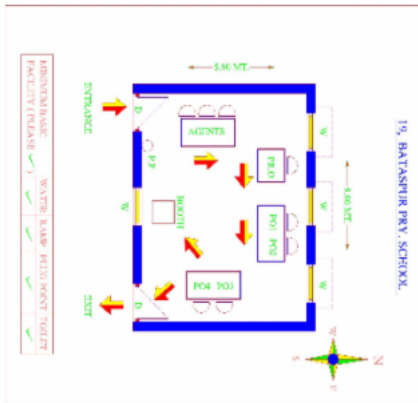

নির্বাচক নিবন্ধন আধিকারিকের স্বাক্ষর

Nazri Naksha

Google Map View

Polling Station Building Front View

Polling Station Front View

Cad View

Key MAP View

1 নাম : দীপক কুমার ভূঞা পিতার নাম: চৈতন্য চরণ ভূঞা বাড়ির নং : এন0063 বয়স : 24 লিঙ্গ : পুরুষ	ZCO2698629	ফটো উপলব্ধ	2 নাম : পিংকি গিরি পিতার নাম: বিমল গিরি বাড়ির নং : এন0020 বয়স : 26 লিঙ্গ : মহিলা	ZCO2263820	ফটো উপলব্ধ	3 নাম : অভিজিৎ গিরি পিতার নাম: মুক্তি পদ গিরি বাড়ির নং : এন0001 বয়স : 27 লিঙ্গ : পুরুষ	ZCO2828275	ফটো উপলব্ধ
4 নাম : সাবিত্রী গিরি স্বামীর নাম: ঝাড়েশ্বর গিরি বাড়ির নং : n0020 বয়স : 78 লিঙ্গ : মহিলা	WB/31/213/033123	ফটো উপলব্ধ	5 নাম : সাবিত্রী গিরি স্বামীর নাম: সঞ্জয় গিরি বাড়ির নং : n0001 বয়স : 31 লিঙ্গ : মহিলা	ZCO1904952	ফটো উপলব্ধ	6 নাম : গৌরী গিরি স্বামীর নাম: দেবব্রত গিরি বাড়ির নং : n0001 বয়স : 40 লিঙ্গ : মহিলা	KQH2021772	ফটো উপলব্ধ
7 নাম : দেবব্রত গিরি পিতার নাম: সুধীর গিরি বাড়ির নং : n0001 বয়স : 51 লিঙ্গ : পুরুষ	WB/31/213/033253	ফটো উপলব্ধ	8 নাম : আল্পনা গিরি স্বামীর নাম: ভক্তিপদ গিরি বাড়ির নং : n0001 বয়স : 48 লিঙ্গ : মহিলা	KQH1320712	ফটো উপলব্ধ	9 নাম : ভক্তিপদ গিরি পিতার নাম: সুধীর গিরি বাড়ির নং : n0001 বয়স : 58 লিঙ্গ : পুরুষ	ZCO2366847	ফটো উপলব্ধ
10 নাম : শংকরী গিরি (মাইতি) স্বামীর নাম: হরিশ চন্দ্র গিরি বাড়ির নং : n0020 বয়স : 34 লিঙ্গ : মহিলা	ZCO1540350	ফটো উপলব্ধ	11 নাম : শম্ভুনাথ গিরি পিতার নাম: অমল চন্দ্র গিরি বাড়ির নং : n0020 বয়স : 37 লিঙ্গ : পুরুষ	ZCO1436005	ফটো উপলব্ধ	12 নাম : আরতী গিরি স্বামীর নাম: কমল গিরি বাড়ির নং : n0020 বয়স : 38 লিঙ্গ : মহিলা	KQH2810273	ফটো উপলব্ধ
13 নাম : পার্বতীরানী গিরি স্বামীর নাম: সুবল গিরি বাড়ির নং : n0020 বয়স : 51 লিঙ্গ : মহিলা	WB/31/213/033169	ফটো উপলব্ধ	14 নাম : শক্তিপদ গিরি পিতার নাম: সুধীর গিরি বাড়ির নং : n0001 বয়স : 65 লিঙ্গ : পুরুষ	WB/31/213/033212	ফটো উপলব্ধ	15 নাম : স্বপ্নারানী গিরি স্বামীর নাম: শক্তিপদ গিরি বাড়ির নং : n0001 বয়স : 60 লিঙ্গ : মহিলা	WB/31/213/033197	ফটো উপলব্ধ
16 নাম : সঞ্জয় গিরি পিতার নাম: শক্তিপদ গিরি বাড়ির নং : n0001 বয়স : 40 লিঙ্গ : পুরুষ	ZCO0064444	ফটো উপলব্ধ	17 নাম : অমলচন্দ্র গিরি পিতার নাম: ঝাড়েশ্বর গিরি বাড়ির নং : n0020 বয়স : 61 লিঙ্গ : পুরুষ	WB/31/213/033263	ফটো উপলব্ধ	18 নাম : সুবলচন্দ্র গিরি পিতার নাম: ঝাড়েশ্বর গিরি বাড়ির নং : n0020 বয়স : 53 লিঙ্গ : পুরুষ	WB/31/213/033149	ফটো উপলব্ধ
19 নাম : বিমল গিরি পিতার নাম: ঝাড়েশ্বর গিরি বাড়ির নং : n0020 বয়স : 49 লিঙ্গ : পুরুষ	KQH1321355	ফটো উপলব্ধ	20 নাম : মিনারানী গিরি স্বামীর নাম: বিমল গিরি বাড়ির নং : n0020 বয়স : 47 লিঙ্গ : মহিলা	KQH1321314	ফটো উপলব্ধ	21 নাম : কমল চন্দ্র গিরি পিতার নাম: ঝাড়েশ্বর গিরি বাড়ির নং : n0020 বয়স : 42 লিঙ্গ : পুরুষ	ZCO1436096	ফটো উপলব্ধ
22 নাম : হরিশচন্দ্র গিরি পিতার নাম: ঝাড়েশ্বর গিরি বাড়ির নং : n0020 বয়স : 36 লিঙ্গ : পুরুষ	ZCO1436021	ফটো উপলব্ধ	23 নাম : ভারতীরানী গিরি স্বামীর নাম: অমল গিরি বাড়ির নং : n0020 বয়স : 54 লিঙ্গ : মহিলা	WB/31/213/033168	ফটো উপলব্ধ	24 নাম : রমনী গিরি পিতার নাম: অমল গিরি বাড়ির নং : n0020 বয়স : 38 লিঙ্গ : পুরুষ	ZCO1435940	ফটো উপলব্ধ
25 নাম : সুরজিত গিরি পিতার নাম: মুক্তিপদ গিরি বাড়ির নং : n0001 বয়স : 30 লিঙ্গ : পুরুষ	ZCO2004281	ফটো উপলব্ধ	26 নাম : মুক্তিপদ গিরি পিতার নাম: সুধীর গিরি বাড়ির নং : n0001 বয়স : 61 লিঙ্গ : পুরুষ	WB/31/213/033008	ফটো উপলব্ধ	27 নাম : কাকলীরানী গিরি স্বামীর নাম: মুক্তিপদ গিরি বাড়ির নং : n0001 বয়স : 53 লিঙ্গ : মহিলা	WB/31/213/033341	ফটো উপলব্ধ
28 নাম : শরৎ গিরি পিতার নাম: সুবল গিরি বাড়ির নং : n0020 বয়স : 28 লিঙ্গ : পুরুষ	ZCO2107704	ফটো উপলব্ধ	29 নাম : সুদীপ্তা গিরি স্বামীর নাম: রমনী গিরি বাড়ির নং : এন0020 বয়স : 23 লিঙ্গ : মহিলা	ZCO2897270	ফটো উপলব্ধ	30 নাম : ফাল্গুনী গিরি স্বামীর নাম: শম্ভু গিরি বাড়ির নং : n0157 বয়স : 29 লিঙ্গ : মহিলা	ZCO2002756	ফটো উপলব্ধ