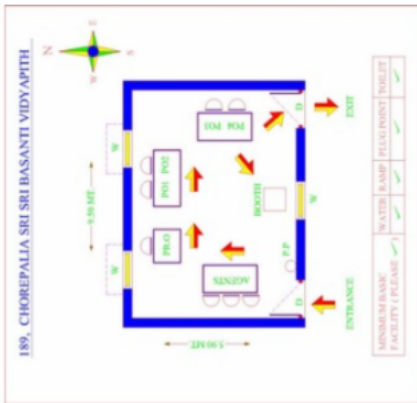

নির্বাচক নিবন্ধন আধিকারিকের স্বাক্ষর

Nazri Naksha

Google Map View

Polling Station Building Front View

Polling Station Front View

Cad View

Key MAP View

1 নাম : মিনু প্রমাণিক স্বামীর নাম: রবি প্রামাণিক বাড়ির নং : n0168 বয়স : 57 লিঙ্গ : মহিলা	ZCO1430420 ফটো উপলব্ধ	2 নাম : নিশিকান্ত মাইতি পিতার নাম: ভাস্কর মাইতি বাড়ির নং : এন0146 বয়স : 71 লিঙ্গ : পুরুষ	ZCO2346864 ফটো উপলব্ধ	3 নাম : সুধমা মাইতি স্বামীর নাম: সৌম্যজিৎ মাইতি বাড়ির নং : এন0146 বয়স : 31 লিঙ্গ : মহিলা	ZCO1850726 ফটো উপলব্ধ
4 নাম : স্বাগতা মাইতি পিতার নাম: রজনীকান্ত মাইতি বাড়ির নং : এন0146 বয়স : 26 লিঙ্গ : মহিলা	ZCO2303006 ফটো উপলব্ধ	5 নাম : পুতুল মাইতি স্বামীর নাম: নিশিকান্ত মাইতি বাড়ির নং : এন 0146 বয়স : 58 লিঙ্গ : মহিলা	ZCO2434736 ফটো উপলব্ধ	6 নাম : শাশ্বতী মাইতি স্বামীর নাম: রজনীকান্ত মাইতি বাড়ির নং : n0146 বয়স : 47 লিঙ্গ : মহিলা	KQH1289305 ফটো উপলব্ধ
7 নাম : রজনীকান্ত মাইতি পিতার নাম: ভাস্কর মাইতি বাড়ির নং : n0146 বয়স : 61 লিঙ্গ : পুরুষ	ZCO2458438 ফটো উপলব্ধ	8 নাম : সৌম্যজিৎ মাইতি পিতার নাম: নিশিকান্ত মাইতি বাড়ির নং : এন0146 বয়স : 33 লিঙ্গ : পুরুষ	ZCO1587823 ফটো উপলব্ধ	9 নাম : সৌদামিনী মাইতি স্বামীর নাম: ভাস্কর মাইতি বাড়ির নং : এন0146 বয়স : 85 লিঙ্গ : মহিলা	ZCO2438802 ফটো উপলব্ধ
10 নাম : অহনা মাইতি পিতার নাম: রজনীকান্ত মাইতি বাড়ির নং : এন0146 বয়স : 24 লিঙ্গ : মহিলা	ZCO2725547 ফটো উপলব্ধ	11 নাম : শুভময় কর পিতার নাম: যুগল কুমার কর বাড়ির নং : n0024 বয়স : 30 লিঙ্গ : পুরুষ	ZCO1947332 ফটো উপলব্ধ	12 নাম : সুধমা কর স্বামীর নাম: যুগল কুমার কর বাড়ির নং : n0026 বয়স : 54 লিঙ্গ : মহিলা	KQH2773489 ফটো উপলব্ধ
13 নাম : যুগল কুমার কর পিতার নাম: বংকিম বিহারী কর বাড়ির নং : n0024 বয়স : 69 লিঙ্গ : পুরুষ	KQH0101808 ফটো উপলব্ধ	14 নাম : কার্তিক চন্দ্র মাইতি পিতার নাম: রমাকান্ত মাইতি রমাকান্ত মাইতি বাড়ির নং : n0070 বয়স : 83 লিঙ্গ : পুরুষ	ZCO2438364 ফটো উপলব্ধ	15 নাম : বাসন্তী মাইতি স্বামীর নাম: কার্তিক চন্দ্র মাইতি বাড়ির নং : n0070 বয়স : 70 লিঙ্গ : মহিলা	ZCO2438158 ফটো উপলব্ধ
16 নাম : সৌমেন মাইতি পিতার নাম: কার্তিক চন্দ্র মাইতি বাড়ির নং : n0070 বয়স : 43 লিঙ্গ : পুরুষ	KQH2120756 ফটো উপলব্ধ	17 নাম : দীপালি গিরি স্বামীর নাম: সন্দীপ গিরি বাড়ির নং : এন0041 বয়স : 24 লিঙ্গ : মহিলা	ZCO2703106 ফটো উপলব্ধ	18 নাম : সোমা গিরি স্বামীর নাম: তপন গিরি বাড়ির নং : n0045 বয়স : 30 লিঙ্গ : মহিলা	ZCO2057909 ফটো উপলব্ধ
19 নাম : রঞ্জিত গিরি পিতার নাম: খোকন গিরি বাড়ির নং : এন0041 বয়স : 26 লিঙ্গ : পুরুষ	ZCO2302990 ফটো উপলব্ধ	20 নাম : রতন গিরি পিতার নাম: ধীরেন্দ্র নাথ গিরি বাড়ির নং : n0045 বয়স : 36 লিঙ্গ : পুরুষ	ZCO1264647 ফটো উপলব্ধ	21 নাম : তপন গিরি পিতার নাম: ধীরেন গিরি বাড়ির নং : n0045 বয়স : 37 লিঙ্গ : পুরুষ	KQH2836260 ফটো উপলব্ধ
22 নাম : আরতি গিরি স্বামীর নাম: ধীরেন গিরি বাড়ির নং : n0045 বয়স : 68 লিঙ্গ : মহিলা	WB/31/213/261118 ফটো উপলব্ধ	23 নাম : সোমা গিরি স্বামীর নাম: রতন গিরি বাড়ির নং : এন0045 বয়স : 24 লিঙ্গ : মহিলা	ZCO2958619 ফটো উপলব্ধ	24 নাম : অনৈতা গিরি শীট স্বামীর নাম: নবেন্দু শীট বাড়ির নং : N/0076 বয়স : 31 লিঙ্গ : মহিলা	ZCO1840669 ফটো উপলব্ধ
25 নাম : কার্তিক চন্দ্র গিরি পিতার নাম: জগন্নাথ গিরি বাড়ির নং : N/0076 বয়স : 86 লিঙ্গ : পুরুষ	KQH2836286 ফটো উপলব্ধ	26 নাম : চৈতালী গিরি স্বামীর নাম: গৌতম গিরি বাড়ির নং : n0043 বয়স : 34 লিঙ্গ : মহিলা	ZCO1840743 ফটো উপলব্ধ	27 নাম : গৌতম গিরি পিতার নাম: কালিচরণ গিরি বাড়ির নং : n0043 বয়স : 42 লিঙ্গ : পুরুষ	KQH2696250 ফটো উপলব্ধ
28 নাম : শেফালী গিরি স্বামীর নাম: সনাতন গিরি বাড়ির নং : n0043 বয়স : 40 লিঙ্গ : মহিলা	KQH2637981 ফটো উপলব্ধ	29 নাম : মালতী গিরি স্বামীর নাম: কালিচরণ গিরি বাড়ির নং : n0043 বয়স : 58 লিঙ্গ : মহিলা	WB/31/213/261657 ফটো উপলব্ধ	30 নাম : কালিচরণ গিরি পিতার নাম: সুরেন্দ্র গিরি বাড়ির নং : n0043 বয়স : 68 লিঙ্গ : পুরুষ	WB/31/213/261648 ফটো উপলব্ধ