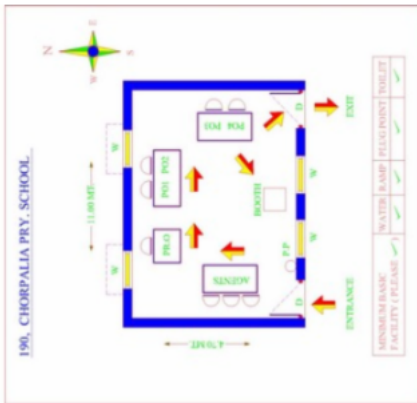

নির্বাচক নিবন্ধন আধিকারিকের স্বাক্ষর

Nazri Naksha

Google Map View

Polling Station Building Front View

Polling Station Front View

Cad View

Key MAP View

1 নাম : মৃত্যঞ্জয় পাত্র পিতার নাম : শত্রুঞ্জয় পাত্র বাড়ির নং : n0167 বয়স : 68 লিঙ্গ : পুরুষ	ZCO2456762 ফটো উপলব্ধ	2 নাম : সন্দ্যারানী পাত্র স্বামীর নাম : মৃত্যঞ্জয় পাত্র বাড়ির নং : n0167 বয়স : 58 লিঙ্গ : মহিলা	ZCO2456341 ফটো উপলব্ধ	3 নাম : চন্দন পাত্র পিতার নাম : মৃত্যঞ্জয় পাত্র বাড়ির নং : n0167 বয়স : 43 লিঙ্গ : পুরুষ	KQH2836484 ফটো উপলব্ধ
4 নাম : সুমিতা পাত্র স্বামীর নাম : চন্দন পাত্র বাড়ির নং : N/0305 বয়স : 38 লিঙ্গ : মহিলা	KQH2836476 ফটো উপলব্ধ	5 নাম : নন্দন পাত্র পিতার নাম : মৃত্যঞ্জয় পাত্র বাড়ির নং : n0167 বয়স : 28 লিঙ্গ : পুরুষ	ZCO2147700 ফটো উপলব্ধ	6 নাম : চিনু পাত্র স্বামীর নাম : নন্দন পাত্র বাড়ির নং : n0167 বয়স : 29 লিঙ্গ : মহিলা	ZCO2147908 ফটো উপলব্ধ
7 নাম : সুবন্যা হেমরম স্বামীর নাম : ধানো হেমরম বাড়ির নং : এন0002 বয়স : 27 লিঙ্গ : মহিলা	ZCO2660769 ফটো উপলব্ধ	8 নাম : লক্ষ্মীকান্ত করণ পিতার নাম : প্রমথ করণ বাড়ির নং : n0002 বয়স : 87 লিঙ্গ : পুরুষ	WB/31/213/261594 ফটো উপলব্ধ	9 নাম : হিরণ্যায়ী করণ স্বামীর নাম : লক্ষ্মীকান্ত করণ বাড়ির নং : n0002 বয়স : 81 লিঙ্গ : মহিলা	WB/31/213/261588 ফটো উপলব্ধ
10 নাম : সর্বাণী করণ পিতার নাম : লক্ষ্মীকান্ত করণ বাড়ির নং : n0002 বয়স : 55 লিঙ্গ : মহিলা	KQH0517979 ফটো উপলব্ধ	11 নাম : ছিতা মূর্খু (হেমরম) স্বামীর নাম : শুকুল হেমরম বাড়ির নং : n0002 বয়স : 31 লিঙ্গ : মহিলা	ZCO1987387 ফটো উপলব্ধ	12 নাম : শুকুল হেমরম পিতার নাম : বুধিয়া হেমরম বাড়ির নং : n0002 বয়স : 33 লিঙ্গ : পুরুষ	ZCO1706555 ফটো উপলব্ধ
13 নাম : বুধিয়া হেমরম পিতার নাম : বুকাই হেমরম বাড়ির নং : n0002 বয়স : 65 লিঙ্গ : পুরুষ	WB/31/213/261258 ফটো উপলব্ধ	14 নাম : ধানো হেমরম পিতার নাম : বুধিয়া হেমরম বাড়ির নং : n0002 বয়স : 29 লিঙ্গ : পুরুষ	ZCO2058105 ফটো উপলব্ধ	15 নাম : জাহ্নবী করন মাইতি স্বামীর নাম : বিজয় করন বাড়ির নং : n0153 বয়স : 32 লিঙ্গ : মহিলা	ZCO1840990 ফটো উপলব্ধ
16 নাম : আশীষ করণ পিতার নাম : অজয় করণ বাড়ির নং : এন0135 বয়স : 24 লিঙ্গ : পুরুষ	ZCO2654127 ফটো উপলব্ধ	17 নাম : ময়না করণ স্বামীর নাম : সঞ্জয় করণ বাড়ির নং : এন0153 বয়স : 22 লিঙ্গ : মহিলা	ZCO2787042 ফটো উপলব্ধ	18 নাম : বিজয় করন পিতার নাম : নির্মল করন বাড়ির নং : n0153 বয়স : 38 লিঙ্গ : পুরুষ	ZCO1264639 ফটো উপলব্ধ
19 নাম : সঞ্জয় করন পিতার নাম : নির্মল করন বাড়ির নং : n0153 বয়স : 34 লিঙ্গ : পুরুষ	ZCO1490226 ফটো উপলব্ধ	20 নাম : লতীকা করন স্বামীর নাম : অজয় করন বাড়ির নং : n0153 বয়স : 42 লিঙ্গ : মহিলা	KQH2175958 ফটো উপলব্ধ	21 নাম : অজয় করন পিতার নাম : নির্মল করন বাড়ির নং : n0153 বয়স : 46 লিঙ্গ : পুরুষ	KQH2175941 ফটো উপলব্ধ
22 নাম : আরতী করণ স্বামীর নাম : নির্মল করন বাড়ির নং : n0153 বয়স : 67 লিঙ্গ : মহিলা	KQH1289149 ফটো উপলব্ধ	23 নাম : নির্মল করন পিতার নাম : নিয়াসী করন বাড়ির নং : n0153 বয়স : 71 লিঙ্গ : পুরুষ	KQH1289156 ফটো উপলব্ধ	24 নাম : শিবশঙ্কর কামিল্যা পিতার নাম : কেদার কামিল্যা বাড়ির নং : n0070 বয়স : 34 লিঙ্গ : পুরুষ	ZCO1840933 ফটো উপলব্ধ
25 নাম : স্বর্ণলতা কামিল্যা স্বামীর নাম : কেদার কামিল্যা বাড়ির নং : n0070 বয়স : 65 লিঙ্গ : মহিলা	ZCO2413698 ফটো উপলব্ধ	26 নাম : কেদার কামিল্যা পিতার নাম : সুরেন্দ্র কামিল্যা বাড়ির নং : n0070 বয়স : 76 লিঙ্গ : পুরুষ	ZCO2425494 ফটো উপলব্ধ	27 নাম : শুভাশিষ গিরি পিতার নাম : দীপক গিরি বাড়ির নং : এন0040 বয়স : 26 লিঙ্গ : পুরুষ	ZCO2303238 ফটো উপলব্ধ
28 নাম : দীপঙ্কর গিরি পিতার নাম : চিত্তরঞ্জন গিরি বাড়ির নং : n0040 বয়স : 51 লিঙ্গ : পুরুষ	WB/31/213/261442 ফটো উপলব্ধ	29 নাম : গীতা গিরি স্বামীর নাম : দীপক গিরি বাড়ির নং : n0040 বয়স : 43 লিঙ্গ : মহিলা	KQH2176006 ফটো উপলব্ধ	30 নাম : দীপক গিরি পিতার নাম : চিত্তরঞ্জন গিরি বাড়ির নং : n0040 বয়স : 53 লিঙ্গ : পুরুষ	WB/31/213/261742 ফটো উপলব্ধ