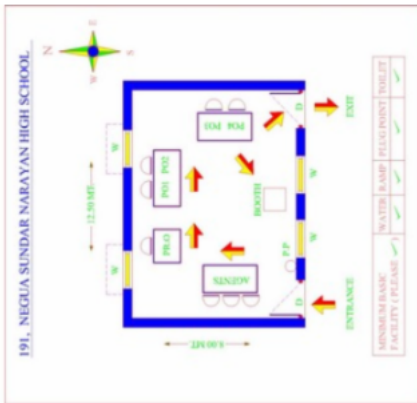

নির্বাচক নিবন্ধন আধিকারিকের স্বাক্ষর

Nazri Naksha

Google Map View

Polling Station Building Front View

Polling Station Front View

Cad View

Key MAP View

1 নাম : নব কুমার সেন পিতার নাম: বাদল কুমার সেন বাড়ির নং : এন0031 বয়স : 44 লিঙ্গ : পুরুষ	KQH2076305 ফটো উপলব্ধ	2 নাম : মানিক হাতি পিতার নাম: ধীরেন হাতি বাড়ির নং : n0031 বয়স : 53 লিঙ্গ : পুরুষ	KQH2180834 ফটো উপলব্ধ	3 নাম : মেরনেগার বিবি স্বামীর নাম: ইনতাজুল সেখ বাড়ির নং : এন0031 বয়স : 75 লিঙ্গ : মহিলা	WB/31/213/270249 ফটো উপলব্ধ
4 নাম : কাঞ্চন হাতি স্বামীর নাম: মানিক হাতি বাড়ির নং : n0031 বয়স : 51 লিঙ্গ : মহিলা	WB/31/213/264602 ফটো উপলব্ধ	5 নাম : পরিমল হাতি পিতার নাম: ধীরেন হাতি বাড়ির নং : n0031 বয়স : 35 লিঙ্গ : পুরুষ	ZCO1707082 ফটো উপলব্ধ	6 নাম : কবিতা হাতি স্বামীর নাম: পরিমল হাতি বাড়ির নং : n0031 বয়স : 36 লিঙ্গ : মহিলা	ZCO1707074 ফটো উপলব্ধ
7 নাম : নির্মল হাতি পিতার নাম: ধীরেন হাতি বাড়ির নং : n0031 বয়স : 34 লিঙ্গ : পুরুষ	ZCO1707348 ফটো উপলব্ধ	8 নাম : আরতী হাতি স্বামীর নাম: ধীরেন হাতি বাড়ির নং : n0031 বয়স : 43 লিঙ্গ : মহিলা	KQH2638385 ফটো উপলব্ধ	9 নাম : সাবিত্রী (বরাই) হাতি স্বামীর নাম: নির্মল হাতি বাড়ির নং : n0031 বয়স : 31 লিঙ্গ : মহিলা	ZCO1947704 ফটো উপলব্ধ
10 নাম : জয়দেব মছরী পিতার নাম: ধীরেন মোছরী বাড়ির নং : 01 বয়স : 24 লিঙ্গ : পুরুষ	ZCO2655769 ফটো উপলব্ধ	11 নাম : গীতা সামান্ত স্বামীর নাম: সুভাষ সামান্ত বাড়ির নং : নেওয়া বয়স : 41 লিঙ্গ : মহিলা	ZCO2678084 ফটো উপলব্ধ	12 নাম : উর্মিলা গিরি রয় স্বামীর নাম: সৌমেন রয় বাড়ির নং : নেওয়া বয়স : 35 লিঙ্গ : মহিলা	ZCO1542281 ফটো উপলব্ধ
13 নাম : দেবু হাতী মায়ের নাম: আরতি হাতী বাড়ির নং : এন0031, পাট নং- 192 বয়স : 22 লিঙ্গ : পুরুষ	ZCO2852333 ফটো উপলব্ধ	14 নাম : শিবশংকর মাইতি পিতার নাম: বিপিন বিহারী মাইতি বাড়ির নং : নেওয়া বয়স : 25 লিঙ্গ : পুরুষ	ZCO2657955 ফটো উপলব্ধ	15 নাম : রাম্পাড়া আচার্য পিতার নাম: গুরু প্রসাদ আচার্য বাড়ির নং : মৌজা-নেওয়া জল নং-119 বয়স : 43 লিঙ্গ : পুরুষ	ZCO2663615 ফটো উপলব্ধ
16 নাম : মনা কোটাল পিতার নাম: বংকিম কোটাল বাড়ির নং : n0173 বয়স : 68 লিঙ্গ : পুরুষ	KQH2178523 ফটো উপলব্ধ	17 নাম : চৈতালী সিং স্বামীর নাম: শিব সিং বাড়ির নং : n0173 বয়স : 36 লিঙ্গ : মহিলা	ZCO1706936 ফটো উপলব্ধ	18 নাম : দিপান্তর কোটাল পিতার নাম: মনা কোটাল বাড়ির নং : n0173 বয়স : 33 লিঙ্গ : পুরুষ	ZCO1706985 ফটো উপলব্ধ
19 নাম : যশোদা কোটাল স্বামীর নাম: মনা কোটাল বাড়ির নং : n0173 বয়স : 63 লিঙ্গ : মহিলা	KQH2178531 ফটো উপলব্ধ	20 নাম : মঞ্জুশ্রী খাটয়া দাস স্বামীর নাম: অভিনন্দন দাস বাড়ির নং : n0269 বয়স : 37 লিঙ্গ : মহিলা	ZCO2258796 ফটো উপলব্ধ	21 নাম : সৌমিত্র গারু পিতার নাম: সুধীর কুমার গারু বাড়ির নং : n0110 বয়স : 47 লিঙ্গ : পুরুষ	KQH1283639 ফটো উপলব্ধ
22 নাম : সৌরেন্দ্র গারু পিতার নাম: সুধীর গারু বাড়ির নং : n0110 বয়স : 42 লিঙ্গ : পুরুষ	KQH2638245 ফটো উপলব্ধ	23 নাম : সুশান্ত কুমার গারু পিতার নাম: বরেন্দ্র গারু বাড়ির নং : n0111 বয়স : 66 লিঙ্গ : পুরুষ	ZCO2421378 ফটো উপলব্ধ	24 নাম : মালতী গারু স্বামীর নাম: সুশান্ত কুমার গারু বাড়ির নং : n0111 বয়স : 59 লিঙ্গ : মহিলা	ZCO2466068 ফটো উপলব্ধ
25 নাম : সুজাতা গারু স্বামীর নাম: সৌরেন্দ্র গারু বাড়ির নং : n0110 বয়স : 30 লিঙ্গ : মহিলা	ZCO2058758 ফটো উপলব্ধ	26 নাম : সঙ্গীতা গারু স্বামীর নাম: সৌগত গারু বাড়ির নং : n0264 বয়স : 30 লিঙ্গ : মহিলা	ZCO2046498 ফটো উপলব্ধ	27 নাম : তন্মায় গারু পিতার নাম: তপন গারু বাড়ির নং : এন0109 বয়স : 24 লিঙ্গ : পুরুষ	ZCO2614691 ফটো উপলব্ধ
28 নাম : শুভজিৎ গারু পিতার নাম: বসন্ত গারু বাড়ির নং : এন0109 বয়স : 29 লিঙ্গ : পুরুষ	ZCO2635589 ফটো উপলব্ধ	29 নাম : শিবানী গারু স্বামীর নাম: সুমন গারু বাড়ির নং : এন0111 বয়স : 26 লিঙ্গ : মহিলা	ZCO2306322 ফটো উপলব্ধ	30 নাম : রাজীবলোচন গারু পিতার নাম: রাধাকান্ত গারু বাড়ির নং : এন0118 বয়স : 24 লিঙ্গ : পুরুষ	ZCO2606192 ফটো উপলব্ধ