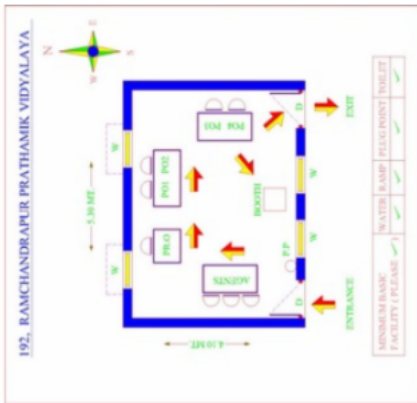

নির্বাচক নিবন্ধন আধিকারিকের স্বাক্ষর

Nazri Naksha

Google Map View

Polling Station Building Front View

Polling Station Front View

Cad View

Key MAP View

1 নাম : আকবর সেক পিতার নাম: সোফাতুল্লা সেক বাড়ির নং : n0050 বয়স : 42 লিঙ্গ : পুরুষ	ZCO1490630 ফটো উপলব্ধ	2 নাম : সাফাতুল্লা সেক পিতার নাম: হেদায়েতুল্লা বাড়ির নং : n0050 বয়স : 67 লিঙ্গ : পুরুষ	KQH2180982 ফটো উপলব্ধ	3 নাম : চম্পা বিবি স্বামীর নাম: আকবর সেক বাড়ির নং : n0050 বয়স : 34 লিঙ্গ : মহিলা	ZCO1490614 ফটো উপলব্ধ
4 নাম : নুরজান বিবি স্বামীর নাম: বরকত বাড়ির নং : n0052 বয়স : 78 লিঙ্গ : মহিলা	WB/31/213/267081 ফটো উপলব্ধ	5 নাম : সেক মুস্তাক হোসেন মায়ের নাম: নুরজান হোসেন বাড়ির নং : n0052 বয়স : 40 লিঙ্গ : পুরুষ	ZCO1392596 ফটো উপলব্ধ	6 নাম : সেক সাবের আলি মায়ের নাম: নুরজান বেওয়া বাড়ির নং : n0052 বয়স : 37 লিঙ্গ : পুরুষ	ZCO1392588 ফটো উপলব্ধ
7 নাম : মর্জিনা বিবি স্বামীর নাম: সেক নুরুল বাড়ির নং : n0084 বয়স : 49 লিঙ্গ : মহিলা	KQH2774735 ফটো উপলব্ধ	8 নাম : মংলী বিবি স্বামীর নাম: সেক নুরুল বাড়ির নং : N/0055 বয়স : 51 লিঙ্গ : মহিলা	KQH2774743 ফটো উপলব্ধ	9 নাম : সেক সঞ্জীব পিতার নাম: সেক নুরুল বাড়ির নং : N/0055 বয়স : 30 লিঙ্গ : পুরুষ	ZCO1947803 ফটো উপলব্ধ
10 নাম : আজিম সেক পিতার নাম: সোফাতুল্লা সেক বাড়ির নং : n0094 বয়স : 40 লিঙ্গ : পুরুষ	ZCO1312438 ফটো উপলব্ধ	11 নাম : সেক ইলিয়াশ পিতার নাম: সেক সমাদ বাড়ির নং : n0107 বয়স : 54 লিঙ্গ : পুরুষ	WB/31/213/273402 ফটো উপলব্ধ	12 নাম : ফাতো বিবি স্বামীর নাম: সারাজুল সেক বাড়ির নং : n0111 বয়স : 57 লিঙ্গ : মহিলা	WB/31/213/273295 ফটো উপলব্ধ
13 নাম : জামেলা বিবি স্বামীর নাম: মুকুল খাঁন বাড়ির নং : n0075 বয়স : 73 লিঙ্গ : মহিলা	KQH2774701 ফটো উপলব্ধ	14 নাম : আবদুল বাতিন পিতার নাম: সাদেক আলি বাড়ির নং : এন0005 বয়স : 39 লিঙ্গ : পুরুষ	ZCO2916062 ফটো উপলব্ধ	15 নাম : হোসনারা বিবি স্বামীর নাম: আবদুল বাতীন বাড়ির নং : n0075 বয়স : 32 লিঙ্গ : মহিলা	ZCO1947811 ফটো উপলব্ধ
16 নাম : অঙ্গুরী বিবি স্বামীর নাম: ইব্রাহিম সেক বাড়ির নং : N/0194 বয়স : 61 লিঙ্গ : মহিলা	KQH2774768 ফটো উপলব্ধ	17 নাম : চম্পা বিবি স্বামীর নাম: আজিম সেক বাড়ির নং : N/0194 বয়স : 34 লিঙ্গ : মহিলা	ZCO1490622 ফটো উপলব্ধ	18 নাম : রসিদা বিবি স্বামীর নাম: আজিম সেক বাড়ির নং : N/0194 বয়স : 31 লিঙ্গ : মহিলা	ZCO1841816 ফটো উপলব্ধ
19 নাম : বন্দনা পাত্র স্বামীর নাম: বসন্ত পাত্র বাড়ির নং : n0016 বয়স : 73 লিঙ্গ : মহিলা	WB/31/213/267196 ফটো উপলব্ধ	20 নাম : অলক পাত্র পিতার নাম: বসন্ত পাত্র বাড়ির নং : n0016 বয়স : 52 লিঙ্গ : পুরুষ	WB/31/213/267389 ফটো উপলব্ধ	21 নাম : শান্তনা পাত্র স্বামীর নাম: অলক পাত্র বাড়ির নং : n0016 বয়স : 42 লিঙ্গ : মহিলা	KQH2289999 ফটো উপলব্ধ
22 নাম : সাবেতুন বিবি স্বামীর নাম: সেক সঞ্জীব বাড়ির নং : এন0055 বয়স : 25 লিঙ্গ : মহিলা	ZCO2683761 ফটো উপলব্ধ	23 নাম : আবুল বাসার সেখ পিতার নাম: আজিম সেখ বাড়ির নং : N0084 বয়স : 29 লিঙ্গ : পুরুষ	YDA2057479 ফটো উপলব্ধ	24 নাম : বসন্ত কুমার পত্রা পিতার নাম: দীনবন্ধু পাএ বাড়ির নং : n0016 বয়স : 76 লিঙ্গ : পুরুষ	ZCO2762045 ফটো উপলব্ধ
25 নাম : আসমিনা বিবি স্বামীর নাম: আজিম সেক বাড়ির নং : এন0052 বয়স : 27 লিঙ্গ : মহিলা	ZCO2654200 ফটো উপলব্ধ	26 নাম : রিজিয়া বিবি স্বামীর নাম: ইলিয়াস সেক বাড়ির নং : n0106 বয়স : 50 লিঙ্গ : মহিলা	KQH1279439 ফটো উপলব্ধ	27 নাম : গুলনেহার বিবি স্বামীর নাম: সাদেক সেক বাড়ির নং : n0110 বয়স : 51 লিঙ্গ : মহিলা	ZCO2767259 ফটো উপলব্ধ
28 নাম : আসীম সেক পিতার নাম: পয়রাজ সেক বাড়ির নং : n0052 বয়স : 30 লিঙ্গ : পুরুষ	ZCO2058865 ফটো উপলব্ধ	29 নাম : সেক আসিফ হোসেন পিতার নাম: ইলিয়াস সেক বাড়ির নং : n0107 বয়স : 29 লিঙ্গ : পুরুষ	ZCO2059012 ফটো উপলব্ধ	30 নাম : সবনম বিবি স্বামীর নাম: মোর্তেজ সেক বাড়ির নং : n0089 বয়স : 29 লিঙ্গ : মহিলা	ZCO2148237 ফটো উপলব্ধ