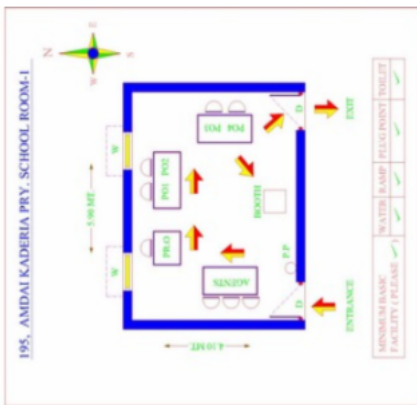

নির্বাচক নিবন্ধন আধিকারিকের স্বাক্ষর

Nazri Naksha

Google Map View

Polling Station Building Front View

Polling Station Front View

Cad View

Key MAP View

1 নাম : বাহুদ্দিন সেখ পিতার নাম: ফতিরুদ্দীন সেখ বাড়ির নং : এন0067 বয়স : 71 লিঙ্গ : পুরুষ ফটো উপলব্ধ	WB/31/213/270595	2 নাম : সাব্বতুন বিবি স্বামীর নাম: বাহুদ্দিন সেখ বাড়ির নং : এন0067 বয়স : 63 লিঙ্গ : মহিলা ফটো উপলব্ধ	WB/31/213/270077	3 নাম : তাসলিমা বিবি স্বামীর নাম: রবিউল সেক বাড়ির নং : এন0067 বয়স : 33 লিঙ্গ : মহিলা ফটো উপলব্ধ	ZCO1894260
4 নাম : হাবিবা বিবি স্বামীর নাম: মোস্তাকিম বাড়ির নং : n0002 বয়স : 59 লিঙ্গ : মহিলা ফটো উপলব্ধ	WB/31/213/270468	5 নাম : রবিউল সেক পিতার নাম: বাহুদ্দিন সেক বাড়ির নং : এন0067 বয়স : 28 লিঙ্গ : পুরুষ ফটো উপলব্ধ	ZCO2148708	6 নাম : তাবরেজ হোসেন পিতার নাম: সেক সারাফত হোসেন বাড়ির নং : n0121 বয়স : 45 লিঙ্গ : পুরুষ ফটো উপলব্ধ	KQH2184620
7 নাম : সহিদুন বিবি স্বামীর নাম: সেক তাবরেজ হোসেন বাড়ির নং : n0121 বয়স : 42 লিঙ্গ : মহিলা ফটো উপলব্ধ	ZCO1393644	8 নাম : ফলাতুনবিবি স্বামীর নাম: মুক্তার সেখ বাড়ির নং : n0121 বয়স : 53 লিঙ্গ : মহিলা ফটো উপলব্ধ	WB/31/213/276191	9 নাম : মেরনেগা বিবি স্বামীর নাম: সরাফত সেখ বাড়ির নং : n0121 বয়স : 60 লিঙ্গ : মহিলা ফটো উপলব্ধ	WB/31/213/276219
10 নাম : সাহাবাবিবি স্বামীর নাম: মালেক হোসেন সেখ বাড়ির নং : n0121 বয়স : 65 লিঙ্গ : মহিলা ফটো উপলব্ধ	WB/31/213/276190	11 নাম : সারাফাত হোসেন সেক পিতার নাম: বাসেদ সেক বাড়ির নং : n0121 বয়স : 67 লিঙ্গ : পুরুষ ফটো উপলব্ধ	KQH2804888	12 নাম : চুনিয়াবিবি স্বামীর নাম: ইসমাইল সেখ বাড়ির নং : n0121 বয়স : 68 লিঙ্গ : মহিলা ফটো উপলব্ধ	WB/31/213/276356
13 নাম : সেখ মালেকহোসেন পিতার নাম: সেক বাসেত হোসেন বাড়ির নং : n0121 বয়স : 73 লিঙ্গ : পুরুষ ফটো উপলব্ধ	KQH2696946	14 নাম : হাসিবুর রহমান সেক পিতার নাম: হাবিবুর রহমান সেক বাড়ির নং : n0117 বয়স : 32 লিঙ্গ : পুরুষ ফটো উপলব্ধ	ZCO1759455	15 নাম : সেক রাকিবুর রহমান পিতার নাম: হাবিবুর রহমান বাড়ির নং : n0117 বয়স : 34 লিঙ্গ : পুরুষ ফটো উপলব্ধ	ZCO1589068
16 নাম : সেক আজিজুল রহমান পিতার নাম: সেক ইস্তেজা হোসেন বাড়ির নং : n0117 বয়স : 42 লিঙ্গ : পুরুষ ফটো উপলব্ধ	ZCO1393693	17 নাম : নাসিমা বিবি স্বামীর নাম: আজিজুল রহমান বাড়ির নং : n0117 বয়স : 42 লিঙ্গ : মহিলা ফটো উপলব্ধ	ZCO1393842	18 নাম : সেক মুক্তার হোসেন পিতার নাম: সেক বাসেদ বাড়ির নং : n0117 বয়স : 57 লিঙ্গ : পুরুষ ফটো উপলব্ধ	ZCO1491794
19 নাম : রওসনবিবি স্বামীর নাম: হাবিবুর রহমান সেখ বাড়ির নং : n0117 বয়স : 58 লিঙ্গ : মহিলা ফটো উপলব্ধ	WB/31/213/276183	20 নাম : সেখ জুলুরহমান পিতার নাম: ইস্তেজা হোসেন সেখ বাড়ির নং : n0117 বয়স : 53 লিঙ্গ : পুরুষ ফটো উপলব্ধ	WB/31/213/276066	21 নাম : তাজমুন খাঁন স্বামীর নাম: হাইয়ুল খাঁন বাড়ির নং : n0023 বয়স : 32 লিঙ্গ : মহিলা ফটো উপলব্ধ	ZCO1709526
22 নাম : ফরিদা বিবি স্বামীর নাম: সোজাত খাঁন বাড়ির নং : n0030 বয়স : 78 লিঙ্গ : মহিলা ফটো উপলব্ধ	WB/31/213/270471	23 নাম : নজরুল খাঁন পিতার নাম: সোজাত খাঁন বাড়ির নং : n0030 বয়স : 59 লিঙ্গ : পুরুষ ফটো উপলব্ধ	WB/31/213/270462	24 নাম : নোসনেয়ারা বিবি স্বামীর নাম: নজরুল খাঁন বাড়ির নং : n0030 বয়স : 55 লিঙ্গ : মহিলা ফটো উপলব্ধ	WB/31/213/270463
25 নাম : মুজিবুর খাঁন পিতার নাম: সোজাত খাঁন বাড়ির নং : n0030 বয়স : 55 লিঙ্গ : পুরুষ ফটো উপলব্ধ	WB/31/213/270186	26 নাম : মিনারা বিবি স্বামীর নাম: মুজিবুর খাঁন বাড়ির নং : n0030 বয়স : 45 লিঙ্গ : মহিলা ফটো উপলব্ধ	KQH2125029	27 নাম : এনামুল খাঁন পিতার নাম: সোজাত খাঁন বাড়ির নং : n0030 বয়স : 52 লিঙ্গ : পুরুষ ফটো উপলব্ধ	KQH1279561
28 নাম : হামেদা বিবি স্বামীর নাম: এনামুল খাঁন বাড়ির নং : n0030 বয়স : 45 লিঙ্গ : মহিলা ফটো উপলব্ধ	KQH2125607	29 নাম : সেখ হাবিবুররহমান পিতার নাম: ইস্তেজা হোসেন সেখ বাড়ির নং : n0117 বয়স : 61 লিঙ্গ : পুরুষ ফটো উপলব্ধ	WB/31/213/276324	30 নাম : হালিমা বিবি স্বামীর নাম: ইস্তেজা হোসেন সেখ বাড়ির নং : n0117 বয়স : 70 লিঙ্গ : মহিলা ফটো উপলব্ধ	WB/31/213/276303