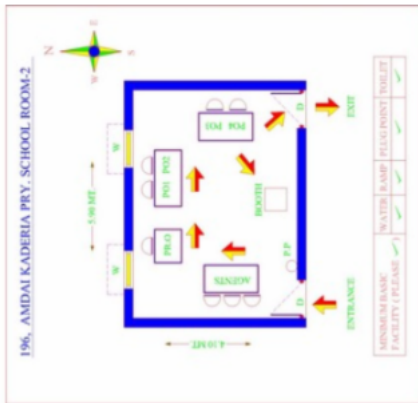

নির্বাচক নিবন্ধন আধিকারিকের স্বাক্ষর

Nazri Naksha

Google Map View

Polling Station Building Front View

Polling Station Front View

Cad View

Key MAP View

1 নাম : মাসেহা বিবি স্বামীর নাম: জাসুদ্দিন বাড়ির নং : n0022 বয়স : 52 লিঙ্গ : মহিলা ফটো উপলব্ধ	WB/31/213/273090	2 নাম : সাদেকা বিবি স্বামীর নাম: রেয়াসুদ্দিন বাড়ির নং : n0022 বয়স : 55 লিঙ্গ : মহিলা ফটো উপলব্ধ	WB/31/213/273614	3 নাম : সেক মোজাম্মেল হোসেন পিতার নাম: সেক জয়নুদ্দিন বাড়ির নং : n0022 বয়স : 51 লিঙ্গ : পুরুষ ফটো উপলব্ধ	KQH2697712
4 নাম : সেক জাসুদ্দিন পিতার নাম: সেক জয়নুদ্দিন বাড়ির নং : n0022 বয়স : 56 লিঙ্গ : পুরুষ ফটো উপলব্ধ	ZCO1590439	5 নাম : তাজুদ্দিন সেক পিতার নাম: জয়নুদ্দিন বাড়ির নং : n0022 বয়স : 51 লিঙ্গ : পুরুষ ফটো উপলব্ধ	KQH1279413	6 নাম : শেখ রেয়াসউদ্দিন পিতার নাম: শেখ জয়নুদ্দিন বাড়ির নং : n0022 বয়স : 57 লিঙ্গ : পুরুষ ফটো উপলব্ধ	ZCO2955763
7 নাম : হাজরা বিবি স্বামীর নাম: জয়নুদ্দিন বাড়ির নং : n0022 বয়স : 76 লিঙ্গ : মহিলা ফটো উপলব্ধ	WB/31/213/273089	8 নাম : জয়নুদ্দিন সেখ পিতার নাম: ময়জুদ্দিন বাড়ির নং : n0022 বয়স : 77 লিঙ্গ : পুরুষ ফটো উপলব্ধ	WB/31/213/273088	9 নাম : আসনারা বিবি স্বামীর নাম: সাবের আলি সেক বাড়ির নং : n0020 বয়স : 30 লিঙ্গ : মহিলা ফটো উপলব্ধ	ZCO1948660
10 নাম : সাবের আলি সেক পিতার নাম: ময়মুদ্দিন সেক বাড়ির নং : n0020 বয়স : 45 লিঙ্গ : পুরুষ ফটো উপলব্ধ	KQH2187755	11 নাম : জাবেদা বিবি স্বামীর নাম: মশীনুর বাড়ির নং : n0020 বয়স : 58 লিঙ্গ : মহিলা ফটো উপলব্ধ	WB/31/213/273126	12 নাম : রহমান সেখমশীনুর পিতার নাম: ময়মুদ্দিন বাড়ির নং : n0020 বয়স : 63 লিঙ্গ : পুরুষ ফটো উপলব্ধ	WB/31/213/273029
13 নাম : গুরিমন বিবি স্বামীর নাম: ময়মুদ্দিন বাড়ির নং : n0020 বয়স : 85 লিঙ্গ : মহিলা ফটো উপলব্ধ	WB/31/213/273125	14 নাম : ইসাক খান পিতার নাম: বয়জত খান বাড়ির নং : n0018 বয়স : 31 লিঙ্গ : পুরুষ ফটো উপলব্ধ	ZCO1709914	15 নাম : আপসানা বিবি স্বামীর নাম: আমজাদ হোসেন সেক বাড়ির নং : n0018 বয়স : 37 লিঙ্গ : মহিলা ফটো উপলব্ধ	KQH2839173
16 নাম : হালিমা বিবি স্বামীর নাম: মোমরেজ সেক বাড়ির নং : n0018 বয়স : 33 লিঙ্গ : মহিলা ফটো উপলব্ধ	ZCO1710375	17 নাম : মোমরেজ সেক পিতার নাম: সেক সজ্জাত হোসেন বাড়ির নং : n0018 বয়স : 41 লিঙ্গ : পুরুষ ফটো উপলব্ধ	ZCO1492644	18 নাম : ওয়াহেদা বিবি স্বামীর নাম: তাবরেজ বাড়ির নং : n0018 বয়স : 42 লিঙ্গ : মহিলা ফটো উপলব্ধ	KQH2777035
19 নাম : সেক তাবরেজ পিতার নাম: সেক সোজাত বাড়ির নং : n0018 বয়স : 44 লিঙ্গ : পুরুষ ফটো উপলব্ধ	ZCO1590447	20 নাম : রেয়ানা বিবি স্বামীর নাম: সেক নাসিমুদ্দিন বাড়ির নং : n0018 বয়স : 46 লিঙ্গ : মহিলা ফটো উপলব্ধ	ZCO1590603	21 নাম : সাবেরা বিবি স্বামীর নাম: সেক জিয়াদ বাড়ির নং : n0018 বয়স : 47 লিঙ্গ : মহিলা ফটো উপলব্ধ	KQH2125839
22 নাম : নাসিমুদ্দিন সেক পিতার নাম: জাসুদ্দিন বাড়ির নং : n0018 বয়স : 51 লিঙ্গ : পুরুষ ফটো উপলব্ধ	KQH2697407	23 নাম : রজিমন বিবি স্বামীর নাম: সোজাত হোসেন সেখ বাড়ির নং : n0018 বয়স : 70 লিঙ্গ : মহিলা ফটো উপলব্ধ	WB/31/213/273293	24 নাম : সেখ সোজাত হোসেন পিতার নাম: আবদুল কাদের বাড়ির নং : n0018 বয়স : 74 লিঙ্গ : পুরুষ ফটো উপলব্ধ	WB/31/213/273602
25 নাম : দলো বিবি স্বামীর নাম: সহিদ খাঁন বাড়ির নং : n0016 বয়স : 53 লিঙ্গ : মহিলা ফটো উপলব্ধ	ZCO2455392	26 নাম : শহিদ খাঁ পিতার নাম: লতিফ খাঁ বাড়ির নং : n0016 বয়স : 59 লিঙ্গ : পুরুষ ফটো উপলব্ধ	KQH1761329	27 নাম : নাসিম খাঁন পিতার নাম: অহিত খাঁন বাড়ির নং : n0015 বয়স : 33 লিঙ্গ : পুরুষ ফটো উপলব্ধ	ZCO1843341
28 নাম : সেক আমজাদ হোসেন পিতার নাম: সেক সোজাত হোসেন বাড়ির নং : n0015 বয়স : 46 লিঙ্গ : পুরুষ ফটো উপলব্ধ	ZCO1492347	29 নাম : মের বিবি স্বামীর নাম: অহিত বাড়ির নং : n0015 বয়স : 58 লিঙ্গ : মহিলা ফটো উপলব্ধ	WB/31/213/273177	30 নাম : রাসিত খাঁন পিতার নাম: উমার খাঁন বাড়ির নং : n0013 বয়স : 36 লিঙ্গ : পুরুষ ফটো উপলব্ধ	ZCO1492339