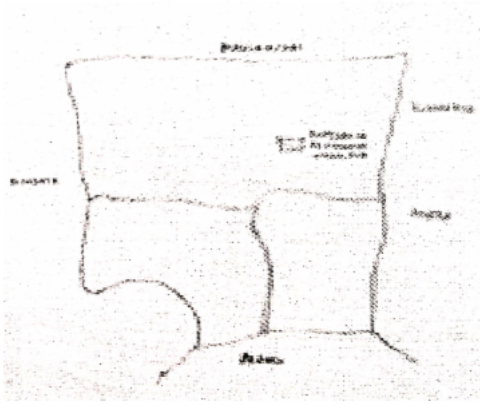

নির্বাচক তালিকা 2026 S25 পশ্চিমবঙ্গ

বিধানসভা নির্বাচনক্ষেত্রের নং, নাম ও সংরক্ষণের স্থিতি : 218 - এগরা (সাধারণ)		অংশ নং : 2			
বিধানসভা নির্বাচনক্ষেত্রটি যে লোকসভা নির্বাচনক্ষেত্রের / ক্ষেত্রসমূহের অন্তর্ভুক্ত তার নং, নাম ও সংরক্ষণ স্থিতি : 34 - মেদিনীপুর (সাধারণ)					
1. সংশোধনের পূর্ণ বিবরণ					
সংশোধনের বৎসর :	2026	নির্বাচক তালিকার পরিচিতি :			
ভিত্তি তারিখ :	01-01-2026	বিশেষ নিবিড় সংশোধনী ২০২৬-এর চূড়ান্ত ভোটার তালিকা			
সংশোধনের প্রকৃতি :	বিশেষ নিবিড় সংশোধনী 2026				
প্রকাশনার তারিখ :	28-02-2026				
2. অংশ ও নির্বাচনী এলাকার পূর্ণ বিবরণ :					
অংশের ভাগ নং ও নাম :					
1-দীঘা					
2-ষড়রং (আংশিক)					
	প্রধান শহর/গ্রাম	: দীঘা			
	ওয়ার্ড	:			
	থানা	: এগরা			
	গ্রাম পঞ্চায়েত	: বরিদা			
	ব্লক	: এগরা-1			
	মহকুমা	: এগরা			
	জেলা	: পূর্ব মেদিনীপুর			
	পিন	: 721443			
3. ভোট গ্রহন কেন্দ্রের পূর্ণ বিবরণ :					
ভোট গ্রহন কেন্দ্রের নং, নাম :			ভোট গ্রহন কেন্দ্রের শ্রেণী :	গ্রামীণ	
2 - তেঁতুলিয়া ষড়রং এন,এন,হাইস্কুল			এই অংশে সহায়ক ভোটগ্রহন কেন্দ্রের সংখ্যা	0	
ভোট গ্রহন কেন্দ্রের ঠিকানা :			:		
তেঁতুলিয়া ষড়রং এন,এন,হাইস্কুল, রুম-2, ষড়রং					
4. নির্বাচকের সংখ্যা :					
প্রথম ক্রমিক নং	শেষ ক্রমিক নং	মোট সংখ্যা			
		পুরুষ	মহিলা	তৃতীয় লিঙ্গ	মোট
1	770	398	372	0	770

নির্বাচক নিবন্ধন আধিকারিকের স্বাক্ষর

Nazri Naksha

Google Map View

Polling Station Building Front View

Polling Station Front View

Cad View

Key MAP View

বিধানসভা নির্বাচনক্ষেত্রের নং, নাম : 218-এগরা
ভাগ নং, নাম : 1-দীঘা