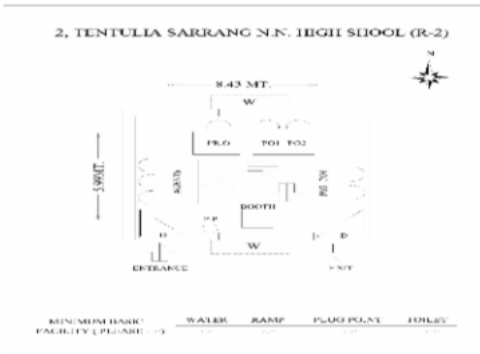

নির্বাচক তালিকা 2026 S25 পশ্চিমবঙ্গ

বিধানসভা নির্বাচনক্ষেত্রের নং, নাম ও সংরক্ষণের স্থিতি : 218 - এগরা (সাধারণ)		অংশ নং : 2			
বিধানসভা নির্বাচনক্ষেত্রটি যে লোকসভা নির্বাচনক্ষেত্রের / ক্ষেত্রসমূহের অন্তর্ভুক্ত তার নং, নাম ও সংরক্ষণ স্থিতি : 34 - মেদিনীপুর (সাধারণ)					
1. সংশোধনের পূর্ণ বিবরণ					
সংশোধনের বৎসর :	2026	নির্বাচক তালিকার পরিচিতি :			
ভিত্তি তারিখ :	01-01-2026	বিশেষ নিবিড় সংশোধনী ২০২৬-এর চূড়ান্ত ভোটার তালিকা			
সংশোধনের প্রকৃতি :	বিশেষ নিবিড় সংশোধনী 2026				
প্রকাশনার তারিখ :	28-02-2026				
2. অংশ ও নির্বাচনী এলাকার পূর্ণ বিবরণ :					
অংশের ভাগ নং ও নাম :					
1-দীঘা					
2-ষড়রং (আংশিক)					
	প্রধান শহর/গ্রাম	: দীঘা			
	ওয়ার্ড	:			
	থানা	: এগরা			
	গ্রাম পঞ্চায়েত	: বরিদা			
	ব্লক	: এগরা-1			
	মহকুমা	: এগরা			
	জেলা	: পূর্ব মেদিনীপুর			
	পিন	: 721443			
3. ভোট গ্রহন কেন্দ্রের পূর্ণ বিবরণ :					
ভোট গ্রহন কেন্দ্রের নং, নাম :			ভোট গ্রহন কেন্দ্রের শ্রেণী :	গ্রামীণ	
2 - তেঁতুলিয়া ষড়রং এন,এন,হাইস্কুল			এই অংশে সহায়ক ভোটগ্রহন কেন্দ্রের সংখ্যা	0	
ভোট গ্রহন কেন্দ্রের ঠিকানা :			:		
তেঁতুলিয়া ষড়রং এন,এন,হাইস্কুল, রুম-2, ষড়রং					
4. নির্বাচকের সংখ্যা :					
প্রথম ক্রমিক নং	শেষ ক্রমিক নং	মোট সংখ্যা			
		পুরুষ	মহিলা	তৃতীয় লিঙ্গ	মোট
1	770	398	372	0	770

নির্বাচক নিবন্ধন আধিকারিকের স্বাক্ষর

Nazri Naksha

Google Map View

Polling Station Building Front View

Polling Station Front View

Cad View

Key MAP View

বিধানসভা নির্বাচনক্ষেত্রের নং, নাম : 218-এগরা
ভাগ নং, নাম : 1-দীঘা