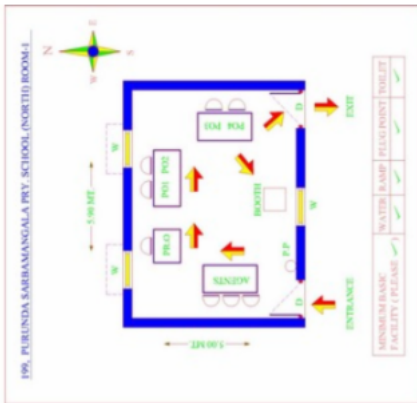

নির্বাচক নিবন্ধন আধিকারিকের স্বাক্ষর

Nazri Naksha

Google Map View

Polling Station Building Front View

Polling Station Front View

Cad View

Key MAP View

1 নাম : মিতালী দে স্বামীর নাম: সুমিত দে বাড়ির নং : n0019 বয়স : 35 লিঙ্গ : মহিলা	ZCO1591254 ফটো উপলব্ধ	2 নাম : কবিতা দে স্বামীর নাম: নীরোদ দে বাড়ির নং : n0019 বয়স : 64 লিঙ্গ : মহিলা	WB/31/213/285226 ফটো উপলব্ধ	3 নাম : গৌতম ঘোড়াই পিতার নাম: অন্ত ঘোড়াই বাড়ির নং : n0046 বয়স : 44 লিঙ্গ : পুরুষ	KQH2191252 ফটো উপলব্ধ
4 নাম : অমিত দে পিতার নাম: নীরোদ গোপাল দে বাড়ির নং : n0019 বয়স : 39 লিঙ্গ : পুরুষ	KQH2639458 ফটো উপলব্ধ	5 নাম : কম্পনা ঘোড়াই স্বামীর নাম: অন্ত ঘোড়াই বাড়ির নং : n0046 বয়স : 60 লিঙ্গ : মহিলা	WB/31/213/285126 ফটো উপলব্ধ	6 নাম : কৃষ্ণাঞ্জনা দে স্বামীর নাম: অমিত দে বাড়ির নং : n0019 বয়স : 31 লিঙ্গ : মহিলা	ZCO1844422 ফটো উপলব্ধ
7 নাম : সুমিত দে পিতার নাম: নীরদ গোপাল দে বাড়ির নং : n0019 বয়স : 44 লিঙ্গ : পুরুষ	KQH1759851 ফটো উপলব্ধ	8 নাম : মৌসুমী ঘড়াই স্বামীর নাম: গৌতম ঘড়াই বাড়ির নং : n0046 বয়স : 38 লিঙ্গ : মহিলা	ZCO0796813 ফটো উপলব্ধ	9 নাম : নিরোদগোপাল দে পিতার নাম: মহেন্দ্র দে বাড়ির নং : n0019 বয়স : 70 লিঙ্গ : পুরুষ	ZCO2830685 ফটো উপলব্ধ
10 নাম : অনন্ত কুমার ঘোড়াই পিতার নাম: প্রসন্ন ঘোড়াই বাড়ির নং : n0046 বয়স : 66 লিঙ্গ : পুরুষ	ZCO2834422 ফটো উপলব্ধ	11 নাম : সুস্মিতা ওবা স্বামীর নাম: গৌরীশংকর ওবা বাড়ির নং : n0200 বয়স : 28 লিঙ্গ : মহিলা	ZCO2196491 ফটো উপলব্ধ	12 নাম : সুমন ওবা পিতার নাম: কমল ওবা বাড়ির নং : এন0009 বয়স : 24 লিঙ্গ : পুরুষ	ZCO2715639 ফটো উপলব্ধ
13 নাম : বিশ্বজিৎ ওবা পিতার নাম: জয়ন্ত ওবা বাড়ির নং : n0009 বয়স : 31 লিঙ্গ : পুরুষ	ZCO1974559 ফটো উপলব্ধ	14 নাম : কমল ওবা পিতার নাম: অনন্ত ওবা বাড়ির নং : n0009 বয়স : 57 লিঙ্গ : পুরুষ	WB/31/213/282204 ফটো উপলব্ধ	15 নাম : আরতী ওবা স্বামীর নাম: বিজয় ওবা বাড়ির নং : n0082 বয়স : 75 লিঙ্গ : মহিলা	WB/31/213/285399 ফটো উপলব্ধ
16 নাম : গৌরীশংকর ওবা পিতার নাম: বিজয় ওবা বাড়ির নং : n0082 বয়স : 38 লিঙ্গ : পুরুষ	ZCO1494152 ফটো উপলব্ধ	17 নাম : চুনি ওবা স্বামীর নাম: কমল ওবা বাড়ির নং : n0166 বয়স : 36 লিঙ্গ : মহিলা	ZCO1371293 ফটো উপলব্ধ	18 নাম : জয়ন্ত ওবা পিতার নাম: অনন্ত ওবা বাড়ির নং : n0009 বয়স : 59 লিঙ্গ : পুরুষ	WB/31/213/282071 ফটো উপলব্ধ
19 নাম : পদ্মা ওবা স্বামীর নাম: জয়ন্ত ওবা বাড়ির নং : n0009 বয়স : 49 লিঙ্গ : মহিলা	KQH1293737 ফটো উপলব্ধ	20 নাম : কুন্তিবাস কামিল্যা পিতার নাম: চতুর্ভূজ কামিল্যা বাড়ির নং : n0149 বয়স : 95 লিঙ্গ : পুরুষ	WB/31/213/285052 ফটো উপলব্ধ	21 নাম : বাসন্তী কামিল্যা স্বামীর নাম: কুন্তিবাস কামিল্যা বাড়ির নং : n0149 বয়স : 91 লিঙ্গ : মহিলা	WB/31/213/285041 ফটো উপলব্ধ
22 নাম : অনন্ত কামিল্যা পিতার নাম: কুন্তিবাস কামিল্যা বাড়ির নং : n0149 বয়স : 69 লিঙ্গ : পুরুষ	WB/31/213/285445 ফটো উপলব্ধ	23 নাম : আরতী কামিল্যা স্বামীর নাম: অনন্ত কামিল্যা বাড়ির নং : n0149 বয়স : 65 লিঙ্গ : মহিলা	WB/31/213/285037 ফটো উপলব্ধ	24 নাম : সুশান্ত কামিল্যা পিতার নাম: অনন্ত কামিল্যা বাড়ির নং : n0149 বয়স : 37 লিঙ্গ : পুরুষ	ZCO1395854 ফটো উপলব্ধ
25 নাম : হেমন্ত কামিল্যা পিতার নাম: কুন্তিবাস কামিল্যা বাড়ির নং : n0149 বয়স : 65 লিঙ্গ : পুরুষ	WB/31/213/285196 ফটো উপলব্ধ	26 নাম : দ্রুপদী কামিল্যা স্বামীর নাম: হেমন্ত কামিল্যা বাড়ির নং : n0149 বয়স : 56 লিঙ্গ : মহিলা	ZCO3025640 ফটো উপলব্ধ	27 নাম : খাঁদু কামিল্যা পিতার নাম: বাডেশ্বর কামিল্যা বাড়ির নং : n0150 বয়স : 61 লিঙ্গ : পুরুষ	WB/31/213/285323 ফটো উপলব্ধ
28 নাম : সীমা কামিল্যা স্বামীর নাম: খাঁদু কামিল্যা বাড়ির নং : n0150 বয়স : 57 লিঙ্গ : মহিলা	WB/31/213/285339 ফটো উপলব্ধ	29 নাম : বিকাশ কামিল্যা পিতার নাম: খাঁদু কামিল্যা বাড়ির নং : n0150 বয়স : 43 লিঙ্গ : পুরুষ	KQH277712 ফটো উপলব্ধ	30 নাম : বিদ্যুৎ কামিল্যা পিতার নাম: খাঁদু কামিল্যা বাড়ির নং : n0150 বয়স : 37 লিঙ্গ : পুরুষ	ZCO1711472 ফটো উপলব্ধ