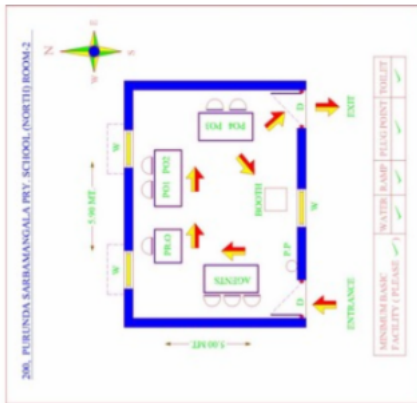

নির্বাচক নিবন্ধন আধিকারিকের স্বাক্ষর

Nazri Naksha

Google Map View

Polling Station Building Front View

Polling Station Front View

Cad View

Key MAP View

বিধানসভা নির্বাচনক্ষেত্রের নং, নাম : 218-এগরা
ভাগ নং, নাম : 1-পুরুন্দা (আংশিক)