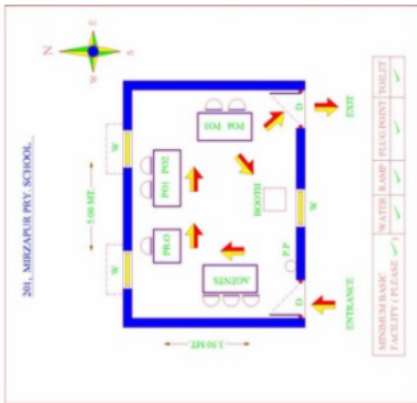

নির্বাচক নিবন্ধন আধিকারিকের স্বাক্ষর

Nazri Naksha

Google Map View

Polling Station Building Front View

Polling Station Front View

Cad View

Key MAP View

1 নাম : সেক মুক্তার হোসেন পিতার নাম: সেক দেলাওর হোসেন বাড়ির নং : n0103 বয়স : 65 লিঙ্গ : পুরুষ	KQH1759976 ফটো উপলব্ধ	2 নাম : রাজেশ্বরী স্বামীর নাম: জীবন কৃষ্ণ দে বাড়ির নং : n0024 বয়স : 83 লিঙ্গ : মহিলা	ZCO2369890 ফটো উপলব্ধ	3 নাম : ববিতা রানী দে স্বামীর নাম: সনৎ কুমার দে বাড়ির নং : n0027 বয়স : 54 লিঙ্গ : মহিলা	KQH1286491 ফটো উপলব্ধ
4 নাম : সনত কুমার দে পিতার নাম: সুধীর কুমার দে বাড়ির নং : n0027 বয়স : 58 লিঙ্গ : পুরুষ	KQH1287598 ফটো উপলব্ধ	5 নাম : সন্ধ্যারানী ঘড়াই স্বামীর নাম: হরিপদ ঘড়াই বাড়ির নং : n0071 বয়স : 57 লিঙ্গ : মহিলা	ZCO2975662 ফটো উপলব্ধ	6 নাম : দীপক ঘড়াই পিতার নাম: হরিপদ ঘড়াই বাড়ির নং : n0071 বয়স : 42 লিঙ্গ : পুরুষ	KQH2776003 ফটো উপলব্ধ
7 নাম : সুমিতা ঘড়াই পিতার নাম: হরিপদ ঘড়াই বাড়ির নং : n0071 বয়স : 39 লিঙ্গ : মহিলা	ZCO1591957 ফটো উপলব্ধ	8 নাম : সধিতা ঘড়াই স্বামীর নাম: কালিপদ ঘড়াই বাড়ির নং : n0071 বয়স : 37 লিঙ্গ : মহিলা	ZCO1494400 ফটো উপলব্ধ	9 নাম : ছন্দা মাঝী স্বামীর নাম: অমল মাঝী বাড়ির নং : n0224 বয়স : 30 লিঙ্গ : মহিলা	ZCO2196897 ফটো উপলব্ধ
10 নাম : সুধীর কুমার দে পিতার নাম: গোপাল দে বাড়ির নং : n0027 বয়স : 80 লিঙ্গ : পুরুষ	ZCO2752699 ফটো উপলব্ধ	11 নাম : রেনুকারানী দে স্বামীর নাম: সুধীর দে বাড়ির নং : n0027 বয়স : 75 লিঙ্গ : মহিলা	ZCO2752723 ফটো উপলব্ধ	12 নাম : কালিপদ ঘড়াই পিতার নাম: পঞ্চনন ঘড়াই বাড়ির নং : n0071 বয়স : 50 লিঙ্গ : পুরুষ	WB/31/213/288101 ফটো উপলব্ধ
13 নাম : সেক সুরজ পিতার নাম: সেক সামসুল বাড়ির নং : n0204 বয়স : 28 লিঙ্গ : পুরুষ	ZCO2179000 ফটো উপলব্ধ	14 নাম : অনুরাধা গড়াই স্বামীর নাম: দীপক ঘড়াই বাড়ির নং : এন0071 বয়স : 33 লিঙ্গ : মহিলা	ZCO2619476 ফটো উপলব্ধ	15 নাম : মনীষা গিরি পিতার নাম: সুধীর কুমার দে বাড়ির নং : n0027 বয়স : 57 লিঙ্গ : মহিলা	KQH2131365 ফটো উপলব্ধ
16 নাম : রহিনা বিবি স্বামীর নাম: সেক মুক্তার হোসেন বাড়ির নং : এন0103 বয়স : 62 লিঙ্গ : মহিলা	ZCO2927309 ফটো উপলব্ধ	17 নাম : সারিকা বিবি স্বামীর নাম: সেক আখতার হোসেন বাড়ির নং : মীর্জাপুর বয়স : 31 লিঙ্গ : মহিলা	ZCO2775518 ফটো উপলব্ধ	18 নাম : দেবসিতা দে পিতার নাম: সঞ্জীব দে বাড়ির নং : n0027 বয়স : 29 লিঙ্গ : মহিলা	ZCO2062552 ফটো উপলব্ধ
19 নাম : মণিমালা দে স্বামীর নাম: সঞ্জীব দে বাড়ির নং : n0027 বয়স : 49 লিঙ্গ : মহিলা	KQH1286533 ফটো উপলব্ধ	20 নাম : যশোদা ঘড়াই স্বামীর নাম: পঞ্চনন ঘড়াই বাড়ির নং : n0071 বয়স : 99 লিঙ্গ : মহিলা	KQH2698090 ফটো উপলব্ধ	21 নাম : প্রীতম গিরি মায়ের নাম: মনীষা গিরি বাড়ির নং : n0027 বয়স : 34 লিঙ্গ : পুরুষ	ZCO1529700 ফটো উপলব্ধ
22 নাম : তপতী ওবা স্বামীর নাম: সুবল ওবা বাড়ির নং : n0202 বয়স : 60 লিঙ্গ : মহিলা	HGV2880631 ফটো উপলব্ধ	23 নাম : সুবল ওবা পিতার নাম: চন্দ্র মোহন ওবা বাড়ির নং : n0203 বয়স : 70 লিঙ্গ : পুরুষ	HGV2880649 ফটো উপলব্ধ	24 নাম : মমতা ওবা স্বামীর নাম: শ্যাম নারায়ন ওবা বাড়ির নং : n0206 বয়স : 31 লিঙ্গ : মহিলা	WFY1702083 ফটো উপলব্ধ
25 নাম : শ্যাম নারায়ন ওবা পিতার নাম: সুবল ওবা বাড়ির নং : n0207 বয়স : 43 লিঙ্গ : পুরুষ	XMZ1311075 ফটো উপলব্ধ	26 নাম : দুর্গাপ্রসাদ খাঁ পিতার নাম: গুণধর খাঁ বাড়ির নং : n0179 বয়স : 48 লিঙ্গ : পুরুষ	KQH1287978 ফটো উপলব্ধ	27 নাম : তিথি দাস দে স্বামীর নাম: শঙ্কু দে বাড়ির নং : এন0025 বয়স : 24 লিঙ্গ : মহিলা	ZCO2739076 ফটো উপলব্ধ
28 নাম : শঙ্কু দে পিতার নাম: সরোজ কুমার দে বাড়ির নং : n0179 বয়স : 32 লিঙ্গ : পুরুষ	ZCO1845080 ফটো উপলব্ধ	29 নাম : লক্ষী প্রিয়া খাঁ (দাস) স্বামীর নাম: দুর্গাপ্রসাদ খাঁ বাড়ির নং : n0180 বয়স : 41 লিঙ্গ : মহিলা	KQH2056703 ফটো উপলব্ধ	30 নাম : দিপালী খাটুয়া স্বামীর নাম: পুন্সেদ খাটুয়া বাড়ির নং : n0191 বয়স : 40 লিঙ্গ : মহিলা	ZCO0822957 ফটো উপলব্ধ