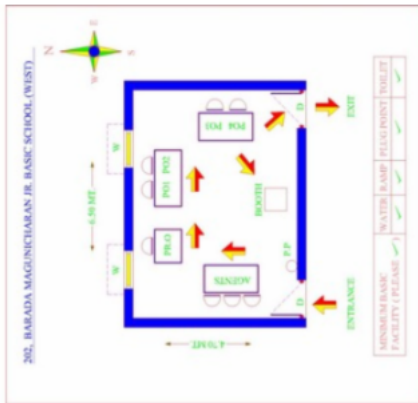

নির্বাচক নিবন্ধন আধিকারিকের স্বাক্ষর

Nazri Naksha

Google Map View

Polling Station Building Front View

Polling Station Front View

Cad View

Key MAP View

বিধানসভা নির্বাচনক্ষেত্রের নং, নাম : 218-এগরা
ভাগ নং, নাম : 1-বরদা (আংশিক) পশ্চিমাংশ