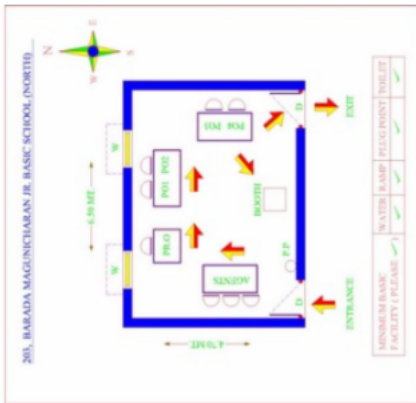

নির্বাচক নিবন্ধন আধিকারিকের স্বাক্ষর

Nazri Naksha

Google Map View

Polling Station Building Front View

Polling Station Front View

Cad View

Key MAP View

1 নাম : সৃষ্টি বিশাল স্বামীর নাম : শোভন বিশাল বাড়ির নং : n0175 বয়স : 30 লিঙ্গ : মহিলা	ZCO2197085	ফটো উপলব্ধ	2 নাম : সৌরশীষ পহাড়ি পিতার নাম : আশীষ পহাড়ি বাড়ির নং : বরদা বয়স : 23 লিঙ্গ : পুরুষ	ZCO2739225	ফটো উপলব্ধ	3 নাম : সৌমেন গিরি পিতার নাম : সুকুমার গিরি বাড়ির নং : এন0095 বয়স : 23 লিঙ্গ : পুরুষ	ZCO2740280	ফটো উপলব্ধ
4 নাম : সৌরভ গিরি পিতার নাম : দীপক গিরি বাড়ির নং : এন0116 বয়স : 26 লিঙ্গ : পুরুষ	ZCO2306066	ফটো উপলব্ধ	5 নাম : নংট গিরি মায়ের নাম : মিনা গিরি বাড়ির নং : এন0105 বয়স : 35 লিঙ্গ : পুরুষ	ZCO2786291	ফটো উপলব্ধ	6 নাম : মানসী গিরি স্বামীর নাম : রথীন্দ্র গিরি বাড়ির নং : এন0105 বয়স : 28 লিঙ্গ : মহিলা	ZHX1879816	ফটো উপলব্ধ
7 নাম : শ্রেয়া গিরি স্বামীর নাম : সচিন গিরি বাড়ির নং : বরদা বয়স : 23 লিঙ্গ : মহিলা	ZCO2700532	ফটো উপলব্ধ	8 নাম : দীপিকা জানা গিরি স্বামীর নাম : সৌরভ গিরি বাড়ির নং : বরদা বয়স : 21 লিঙ্গ : মহিলা	ZCO2850535	ফটো উপলব্ধ	9 নাম : নীলিমা গিরি স্বামীর নাম : প্রদীপ গিরি বাড়ির নং : n0082 বয়স : 30 লিঙ্গ : মহিলা	ZCO1949890	ফটো উপলব্ধ
10 নাম : খুকুমনি গিরি স্বামীর নাম : বুদ্ধদেব গিরি বাড়ির নং : n0179 বয়স : 27 লিঙ্গ : মহিলা	ZCO2197127	ফটো উপলব্ধ	11 নাম : জ্যোৎস্না গিরি স্বামীর নাম : খগেন্দ্র গিরি বাড়ির নং : n0052 বয়স : 69 লিঙ্গ : মহিলা	KQH1287051	ফটো উপলব্ধ	12 নাম : মৌসুমী গিরি স্বামীর নাম : অশোক গিরি বাড়ির নং : n0082 বয়স : 28 লিঙ্গ : মহিলা	ZCO2149888	ফটো উপলব্ধ
13 নাম : সবিতা গিরি স্বামীর নাম : আনন্দ সুন্দর গিরি বাড়ির নং : n0082 বয়স : 38 লিঙ্গ : মহিলা	ZCO1396993	ফটো উপলব্ধ	14 নাম : সচীন গিরি পিতার নাম : দীপক গিরি বাড়ির নং : বরদা বয়স : 24 লিঙ্গ : পুরুষ	ZCO2569556	ফটো উপলব্ধ	15 নাম : অনুপ গিরি পিতার নাম : খগেন্দ্র গিরি বাড়ির নং : n0052 বয়স : 35 লিঙ্গ : পুরুষ	ZCO1592377	ফটো উপলব্ধ
16 নাম : রুমারানী গিরি স্বামীর নাম : অনুপ গিরি বাড়ির নং : n0052 বয়স : 30 লিঙ্গ : মহিলা	ZCO1950021	ফটো উপলব্ধ	17 নাম : দীপক গিরি পিতার নাম : খগেন গিরি বাড়ির নং : n0052 বয়স : 44 লিঙ্গ : পুরুষ	KQH2198695	ফটো উপলব্ধ	18 নাম : শিবানী গিরি স্বামীর নাম : দীপক গিরি বাড়ির নং : n0052 বয়স : 38 লিঙ্গ : মহিলা	ZCO1592542	ফটো উপলব্ধ
19 নাম : চম্পকী গিরি স্বামীর নাম : গুনাধর গিরি বাড়ির নং : n0081 বয়স : 78 লিঙ্গ : মহিলা	WB/31/213/291051	ফটো উপলব্ধ	20 নাম : সুকুমার গিরি পিতার নাম : গুনাধর গিরি বাড়ির নং : n0081 বয়স : 53 লিঙ্গ : পুরুষ	WB/31/213/291275	ফটো উপলব্ধ	21 নাম : সংগীতা গিরি স্বামীর নাম : সুকুমার গিরি বাড়ির নং : n0081 বয়স : 43 লিঙ্গ : মহিলা	KQH2195519	ফটো উপলব্ধ
22 নাম : সঞ্জু গিরি স্বামীর নাম : দীপঙ্কর গিরি বাড়ির নং : n0116 বয়স : 34 লিঙ্গ : মহিলা	ZCO1494947	ফটো উপলব্ধ	23 নাম : দীপঙ্কর গিরি পিতার নাম : গংগাধর গিরি বাড়ির নং : n0116 বয়স : 42 লিঙ্গ : পুরুষ	KQH2198703	ফটো উপলব্ধ	24 নাম : দীপ্তি গিরি স্বামীর নাম : দীপক গিরি বাড়ির নং : n0116 বয়স : 42 লিঙ্গ : মহিলা	KQH2195501	ফটো উপলব্ধ
25 নাম : দীপক গিরি পিতার নাম : গঙ্গাধর গিরি বাড়ির নং : n0116 বয়স : 46 লিঙ্গ : পুরুষ	ZCO0809988	ফটো উপলব্ধ	26 নাম : আরতি গিরি স্বামীর নাম : গঙ্গাধর গিরি বাড়ির নং : n0116 বয়স : 63 লিঙ্গ : মহিলা	WB/31/213/291158	ফটো উপলব্ধ	27 নাম : গঙ্গাধর গিরি পিতার নাম : যোগেন্দ্র গিরি বাড়ির নং : n0116 বয়স : 68 লিঙ্গ : পুরুষ	WB/31/213/291595	ফটো উপলব্ধ
28 নাম : রত্না গিরি স্বামীর নাম : প্রফুল্ল গিরি বাড়ির নং : n0115 বয়স : 61 লিঙ্গ : মহিলা	WB/31/213/291106	ফটো উপলব্ধ	29 নাম : প্রফুল্ল গিরি পিতার নাম : পূট গিরি বাড়ির নং : n0115 বয়স : 65 লিঙ্গ : পুরুষ	KQH0574491	ফটো উপলব্ধ	30 নাম : রথীন্দ্র গিরি পিতার নাম : রাখাল গিরি বাড়ির নং : n0105 বয়স : 39 লিঙ্গ : পুরুষ	KQH2841120	ফটো উপলব্ধ