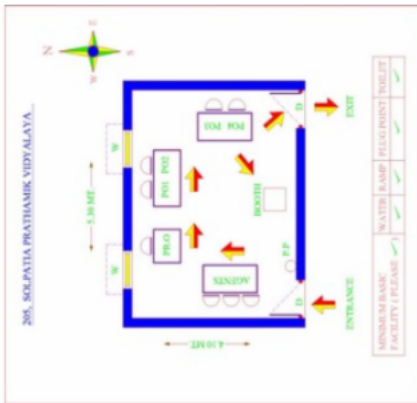

নির্বাচক নিবন্ধন আধিকারিকের স্বাক্ষর

Nazri Naksha

Google Map View

Polling Station Building Front View

Polling Station Front View

Cad View

Key MAP View

1 নাম : মাধবী সাঁতরা স্বামীর নাম: শচীন সাঁতরা বাড়ির নং : সোলপাটিয়া বয়স : 50 লিঙ্গ : মহিলা	ZCO2746360 ফটো উপলব্ধ	2 নাম : ০০০০ ০০০ অন্যান্য: থুপা ০০০ বাড়ির নং : 1 বয়স : 36 লিঙ্গ : মহিলা	ZCO2596294 ফটো উপলব্ধ	3 নাম : শুভঙ্কর অধিকারী পিতার নাম: সত্যজিৎ অধিকারী বাড়ির নং : এন0028 বয়স : 36 লিঙ্গ : পুরুষ	ZCO2306645 ফটো উপলব্ধ
4 নাম : বর্নালী অধিকারী পিতার নাম: হুমিকেশ অধিকারী বাড়ির নং : শোলপাটিয়া বয়স : 25 লিঙ্গ : মহিলা	ZCO2502557 ফটো উপলব্ধ	5 নাম : দেবাজ্ঞন অধিকারী পিতার নাম: ব্রজগোপাল অধিকারী বাড়ির নং : n0112 বয়স : 28 লিঙ্গ : পুরুষ	ZCO2197382 ফটো উপলব্ধ	6 নাম : শুভেন্দু অধিকারী পিতার নাম: নিত্যগোপাল অধিকারী বাড়ির নং : n0114 বয়স : 27 লিঙ্গ : পুরুষ	ZCO2197408 ফটো উপলব্ধ
7 নাম : ভবেশ অধিকারী পিতার নাম: পুলিন বিহারী অধিকারী বাড়ির নং : n0026 বয়স : 41 লিঙ্গ : পুরুষ	KQH2640159 ফটো উপলব্ধ	8 নাম : রণজিৎ অধিকারী পিতার নাম: ব্রজেন্দ্র অধিকারী বাড়ির নং : n0028 বয়স : 56 লিঙ্গ : পুরুষ	WB/31/213/294555 ফটো উপলব্ধ	9 নাম : সুজাতা অধিকারী স্বামীর নাম: রণজিৎ অধিকারী বাড়ির নং : n0028 বয়স : 54 লিঙ্গ : মহিলা	WB/31/213/294576 ফটো উপলব্ধ
10 নাম : বেবী অধিকারী স্বামীর নাম: সত্যজিৎ অধিকারী বাড়ির নং : n0028 বয়স : 53 লিঙ্গ : মহিলা	ZCO2930584 ফটো উপলব্ধ	11 নাম : পৌরীরাণী অধিকারী স্বামীর নাম: হুমিকেশ অধিকারী বাড়ির নং : n0034 বয়স : 56 লিঙ্গ : মহিলা	WB/31/213/294344 ফটো উপলব্ধ	12 নাম : হুমিকেশ অধিকারী পিতার নাম: কুঞ্জ বিহারী অধিকারী বাড়ির নং : n0034 বয়স : 58 লিঙ্গ : পুরুষ	ZCO2866408 ফটো উপলব্ধ
13 নাম : অপর্ণা অধিকারী স্বামীর নাম: শচীন্দ্রলাল অধিকারী বাড়ির নং : n0033 বয়স : 48 লিঙ্গ : মহিলা	KQH1771831 ফটো উপলব্ধ	14 নাম : শচীন্দ্রলাল অধিকারী পিতার নাম: রাসবিহারী অধিকারী বাড়ির নং : n0033 বয়স : 47 লিঙ্গ : পুরুষ	ZCO2443380 ফটো উপলব্ধ	15 নাম : চন্দন কুমার অধিকারী পিতার নাম: ব্রজগোপাল অধিকারী বাড়ির নং : n0032 বয়স : 35 লিঙ্গ : পুরুষ	ZCO1397363 ফটো উপলব্ধ
16 নাম : সন্ধ্যা অধিকারী স্বামীর নাম: ব্রজগোপাল অধিকারী বাড়ির নং : n0032 বয়স : 53 লিঙ্গ : মহিলা	WB/31/213/294426 ফটো উপলব্ধ	17 নাম : ব্রজগোপাল অধিকারী পিতার নাম: রাসবিহারী অধিকারী বাড়ির নং : n0032 বয়স : 56 লিঙ্গ : পুরুষ	WB/31/213/294416 ফটো উপলব্ধ	18 নাম : দিব্যেন্দু অধিকারী পিতার নাম: নিত্যগোপাল অধিকারী বাড়ির নং : n0031 বয়স : 32 লিঙ্গ : পুরুষ	ZCO1846435 ফটো উপলব্ধ
19 নাম : অনুপমা অধিকারী স্বামীর নাম: নিত্যগোপাল অধিকারী বাড়ির নং : n0031 বয়স : 46 লিঙ্গ : মহিলা	KQH1293711 ফটো উপলব্ধ	20 নাম : নিত্যগোপাল অধিকারী পিতার নাম: রাসবিহারী অধিকারী বাড়ির নং : n0031 বয়স : 62 লিঙ্গ : পুরুষ	WB/31/213/294129 ফটো উপলব্ধ	21 নাম : দীপংকর অধিকারী পিতার নাম: রনজিত অধিকারী বাড়ির নং : n0028 বয়স : 30 লিঙ্গ : পুরুষ	ZCO1950484 ফটো উপলব্ধ
22 নাম : অনুষ্কা অধিকারী স্বামীর নাম: শুভঙ্কর অধিকারী বাড়ির নং : n0028 বয়স : 31 লিঙ্গ : মহিলা	ZCO1950500 ফটো উপলব্ধ	23 নাম : রেণুকা অধিকারী স্বামীর নাম: ব্রজেন্দ্র অধিকারী বাড়ির নং : n0028 বয়স : 79 লিঙ্গ : মহিলা	WB/31/213/294573 ফটো উপলব্ধ	24 নাম : শান্তাবালা অধিকারী স্বামীর নাম: বিষ্ণুপদ অধিকারী বাড়ির নং : n0027 বয়স : 75 লিঙ্গ : মহিলা	WB/31/213/294109 ফটো উপলব্ধ
25 নাম : মৌমিতা অধিকারী স্বামীর নাম: আশিষ অধিকারী বাড়ির নং : n0026 বয়স : 34 লিঙ্গ : মহিলা	ZCO1495183 ফটো উপলব্ধ	26 নাম : বিথিকা অধিকারী স্বামীর নাম: দেবেশ অধিকারী বাড়ির নং : n0026 বয়স : 44 লিঙ্গ : মহিলা	KQH2640142 ফটো উপলব্ধ	27 নাম : সোমা অধিকারী স্বামীর নাম: ভবেশ অধিকারী বাড়ির নং : n0026 বয়স : 40 লিঙ্গ : মহিলা	ZCO1267186 ফটো উপলব্ধ
28 নাম : দেবেশ কুমার অধিকারী পিতার নাম: পুলিন বিহারী অধিকারী বাড়ির নং : n0026 বয়স : 48 লিঙ্গ : পুরুষ	KQH2199271 ফটো উপলব্ধ	29 নাম : আশীষ অধিকারী পিতার নাম: পুলিন অধিকারী বাড়ির নং : n0026 বয়স : 45 লিঙ্গ : পুরুষ	KQH2199248 ফটো উপলব্ধ	30 নাম : পুলিন বিহারী অধিকারী পিতার নাম: বনবিহারী অধিকারী বাড়ির নং : n0026 বয়স : 73 লিঙ্গ : পুরুষ	ZCO2562635 ফটো উপলব্ধ