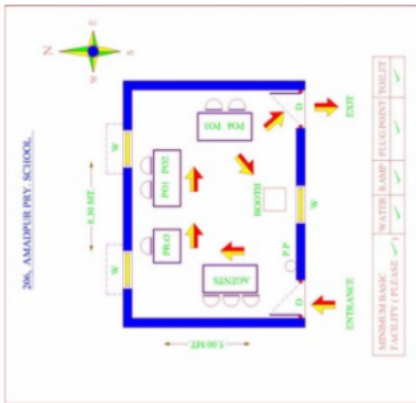

নির্বাচক নিবন্ধন আধিকারিকের স্বাক্ষর

Nazri Naksha

Google Map View

Polling Station Building Front View

Polling Station Front View

Cad View

Key MAP View

1 নাম : শিউলী জানা স্বামীর নাম: সুধীরকুমার জানা বাড়ির নং : n0129 বয়স : 39 লিঙ্গ : মহিলা	ZCO1592799	ফটো উপলব্ধ	2 নাম : প্রণব জানা পিতার নাম: স্বপন জানা বাড়ির নং : 01 বয়স : 24 লিঙ্গ : পুরুষ	ZCO2659845	ফটো উপলব্ধ	3 নাম : মণিকাএচন ঘড়াই পিতার নাম: পুলিন ঘড়াই বাড়ির নং : আমোদপুর বয়স : 29 লিঙ্গ : মহিলা	ZCO2700003	ফটো উপলব্ধ
4 নাম : মঞ্জুলা ঘড়াই পিতার নাম: পুলিন ঘড়াই বাড়ির নং : আমোদপুর বয়স : 24 লিঙ্গ : মহিলা	ZCO2700045	ফটো উপলব্ধ	5 নাম : অতসী জানা স্বামীর নাম: গৌতম জানা বাড়ির নং : আমোদপুর বয়স : 23 লিঙ্গ : মহিলা	ZCO2702041	ফটো উপলব্ধ	6 নাম : সুধীর জানা পিতার নাম: যোগেন্দ্র জানা বাড়ির নং : n0129 বয়স : 46 লিঙ্গ : পুরুষ	KQH1760131	ফটো উপলব্ধ
7 নাম : সন্ধ্যা গুচ্ছাইত স্বামীর নাম: চতুভূজ গুচ্ছাইত বাড়ির নং : n0004 বয়স : 51 লিঙ্গ : মহিলা	KQH1293224	ফটো উপলব্ধ	8 নাম : গৌরি গিরি স্বামীর নাম: অর্জুন গিরি বাড়ির নং : n0115 বয়স : 33 লিঙ্গ : মহিলা	ZCO2063568	ফটো উপলব্ধ	9 নাম : কাশিনাথ গিরি পিতার নাম: কালিপদ গিরি বাড়ির নং : n0111 বয়স : 29 লিঙ্গ : পুরুষ	ZCO2150605	ফটো উপলব্ধ
10 নাম : কানন গিরি পিতার নাম: কালিপদ গিরি বাড়ির নং : এন0111 বয়স : 27 লিঙ্গ : পুরুষ	ZCO2306710	ফটো উপলব্ধ	11 নাম : টুকু রানী গিরি স্বামীর নাম: শংকর গিরি বাড়ির নং : n0113 বয়স : 38 লিঙ্গ : মহিলা	KQH2640282	ফটো উপলব্ধ	12 নাম : ভোলানাথ গিরি পিতার নাম: সুবল গিরি বাড়ির নং : পাট নং-206 বয়স : 42 লিঙ্গ : পুরুষ	KQH2292068	ফটো উপলব্ধ
13 নাম : সুমিত্রা গিরি স্বামীর নাম: বীরেন্দ্র গিরি বাড়ির নং : n0117 বয়স : 38 লিঙ্গ : মহিলা	KQH2841641	ফটো উপলব্ধ	14 নাম : বীরেন্দ্র গিরি পিতার নাম: শ্রীমন্ত কুমার গিরি বাড়ির নং : n0117 বয়স : 42 লিঙ্গ : পুরুষ	KQH2199651	ফটো উপলব্ধ	15 নাম : সুরেন্দ্র গিরি পিতার নাম: শ্রীমন্ত গিরি বাড়ির নং : n0117 বয়স : 44 লিঙ্গ : পুরুষ	KQH2698694	ফটো উপলব্ধ
16 নাম : শংকরী গিরি স্বামীর নাম: বাবলু গিরি বাড়ির নং : n0117 বয়স : 45 লিঙ্গ : মহিলা	ZCO1592831	ফটো উপলব্ধ	17 নাম : বাবলু গিরি পিতার নাম: শ্রীমন্ত গিরি বাড়ির নং : n0117 বয়স : 50 লিঙ্গ : পুরুষ	KQH2199644	ফটো উপলব্ধ	18 নাম : মেহলাতা গিরি স্বামীর নাম: শ্রীমন্ত গিরি বাড়ির নং : n0117 বয়স : 65 লিঙ্গ : মহিলা	WB/31/213/294428	ফটো উপলব্ধ
19 নাম : শ্রীমন্ত গিরি পিতার নাম: গৌর গিরি বাড়ির নং : n0117 বয়স : 72 লিঙ্গ : পুরুষ	WB/31/213/294037	ফটো উপলব্ধ	20 নাম : ছবিতা গিরি স্বামীর নাম: জগন্নাথ গিরি বাড়ির নং : n0116 বয়স : 41 লিঙ্গ : মহিলা	KQH2640332	ফটো উপলব্ধ	21 নাম : জগন্নাথ গিরি পিতার নাম: ভুবন গিরি বাড়ির নং : n0116 বয়স : 43 লিঙ্গ : পুরুষ	KQH2199669	ফটো উপলব্ধ
22 নাম : মল্লিকা গিরি স্বামীর নাম: কৃষ্ণপদ গিরি বাড়ির নং : n0116 বয়স : 42 লিঙ্গ : মহিলা	KQH2640308	ফটো উপলব্ধ	23 নাম : কৃষ্ণপদ গিরি পিতার নাম: ভুবন গিরি বাড়ির নং : n0116 বয়স : 46 লিঙ্গ : পুরুষ	KQH1292622	ফটো উপলব্ধ	24 নাম : লক্ষ্মীপ্রিয়া গিরি স্বামীর নাম: ভুবন গিরি বাড়ির নং : n0116 বয়স : 66 লিঙ্গ : মহিলা	ZCO2961605	ফটো উপলব্ধ
25 নাম : ভুবন গিরি পিতার নাম: নিত্যানন্দ গিরি বাড়ির নং : n0116 বয়স : 71 লিঙ্গ : পুরুষ	ZCO2975621	ফটো উপলব্ধ	26 নাম : অর্জুন গিরি পিতার নাম: বসন্ত গিরি বাড়ির নং : n0115 বয়স : 36 লিঙ্গ : পুরুষ	ZCO1267319	ফটো উপলব্ধ	27 নাম : সুশান্ত গিরি পিতার নাম: বসন্ত গিরি বাড়ির নং : n0115 বয়স : 46 লিঙ্গ : পুরুষ	KQH2199636	ফটো উপলব্ধ
28 নাম : সুমিত্রা গিরি স্বামীর নাম: বসন্ত গিরি বাড়ির নং : n0115 বয়স : 68 লিঙ্গ : মহিলা	KQH1293851	ফটো উপলব্ধ	29 নাম : মমতা গিরি স্বামীর নাম: ভোলানাথ গিরি বাড়ির নং : n0113 বয়স : 35 লিঙ্গ : মহিলা	ZCO1592807	ফটো উপলব্ধ	30 নাম : শঙ্কর গিরি পিতার নাম: সুবল গিরি বাড়ির নং : n0113 বয়স : 51 লিঙ্গ : পুরুষ	WB/31/213/294183	ফটো উপলব্ধ