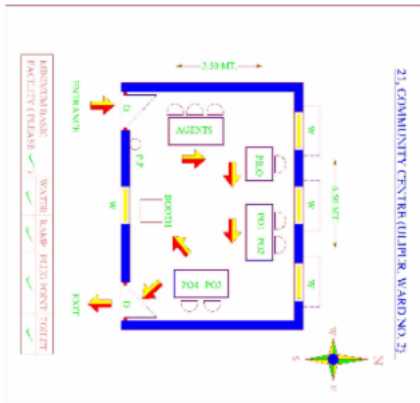

নির্বাচক নিবন্ধন আধিকারিকের স্বাক্ষর

Nazri Naksha

Google Map View

Polling Station Building Front View

Polling Station Front View

Cad View

Key MAP View

1 নাম : সরস্বতী আচার্য স্বামীর নাম: সঞ্জয় আচার্য বাড়ির নং : উলিপুর বয়স : 29 লিঙ্গ : মহিলা	ZCO2469179 ফটো উপলব্ধ	2 নাম : উষারানী আচার্য স্বামীর নাম: হৃষিকেশ আচার্য বাড়ির নং : n0088 বয়স : 58 লিঙ্গ : মহিলা	ZCO2470763 ফটো উপলব্ধ	3 নাম : হৃষিকেশ আচার্য পিতার নাম: দিবাকর আচার্য বাড়ির নং : n0088 বয়স : 61 লিঙ্গ : পুরুষ	ZCO2405793 ফটো উপলব্ধ
4 নাম : বাসন্তী আচার্য স্বামীর নাম: দিবাকর আচার্য বাড়ির নং : n0088 বয়স : 85 লিঙ্গ : মহিলা	WB/31/213/039027 ফটো উপলব্ধ	5 নাম : শ্যামলী আচার্য স্বামীর নাম: রামশংকর আচার্য বাড়ির নং : n0089 বয়স : 44 লিঙ্গ : মহিলা	KQH2023489 ফটো উপলব্ধ	6 নাম : রামশংকর আচার্য পিতার নাম: কালিপদ আচার্য বাড়ির নং : n0089 বয়স : 54 লিঙ্গ : পুরুষ	ZCO2421725 ফটো উপলব্ধ
7 নাম : কম্পনা আচার্য স্বামীর নাম: তারাশঙ্কর আচার্য বাড়ির নং : n0089 বয়স : 46 লিঙ্গ : মহিলা	KQH2013852 ফটো উপলব্ধ	8 নাম : তারাশঙ্কর আচার্য পিতার নাম: কালিপদ আচার্য বাড়ির নং : n0089 বয়স : 60 লিঙ্গ : পুরুষ	WB/31/213/039243 ফটো উপলব্ধ	9 নাম : মনোরমা আচার্য স্বামীর নাম: কালীপদ আচার্য বাড়ির নং : n0089 বয়স : 79 লিঙ্গ : মহিলা	ZCO2412740 ফটো উপলব্ধ
10 নাম : কালিপদ আচার্য পিতার নাম: রমানাথ আচার্য বাড়ির নং : n0089 বয়স : 85 লিঙ্গ : পুরুষ	ZCO2412641 ফটো উপলব্ধ	11 নাম : সঞ্জয় আচার্য পিতার নাম: হৃষিকেশ আচার্য বাড়ির নং : n0088 বয়স : 29 লিঙ্গ : পুরুষ	ZCO2109106 ফটো উপলব্ধ	12 নাম : প্রভাত কুইলা পিতার নাম: প্রমথ কুইলা বাড়ির নং : 00255 বয়স : 49 লিঙ্গ : পুরুষ	MXC2169720 ফটো উপলব্ধ
13 নাম : শ্যামলী কুইলা স্বামীর নাম: প্রভাত কুইলা বাড়ির নং : এন00255 বয়স : 44 লিঙ্গ : মহিলা	MXC2169738 ফটো উপলব্ধ	14 নাম : লিশা কুইলা পিতার নাম: প্রভাত চন্দ্র কুইলা বাড়ির নং : এন00255 বয়স : 23 লিঙ্গ : মহিলা	ZCO2938785 ফটো উপলব্ধ	15 নাম : সুস্মিতা ভূঞা ঘোড়াই স্বামীর নাম: সুভাশিষ ঘোড়াই বাড়ির নং : এন0008 বয়স : 24 লিঙ্গ : মহিলা	ZCO2634244 ফটো উপলব্ধ
16 নাম : শম্ভু ঘড়াই পিতার নাম: তপন ঘড়াই বাড়ির নং : n0008 বয়স : 33 লিঙ্গ : পুরুষ	ZCO1637735 ফটো উপলব্ধ	17 নাম : আল্পনা ঘড়াই স্বামীর নাম: তপন ঘড়াই বাড়ির নং : n0008 বয়স : 56 লিঙ্গ : মহিলা	ZCO2510923 ফটো উপলব্ধ	18 নাম : রবিশংকর জানা পিতার নাম: সুধীর কুমার জানা বাড়ির নং : এন00 বয়স : 42 লিঙ্গ : পুরুষ	NEC0036822 ফটো উপলব্ধ
19 নাম : রুমা ঘড়াই স্বামীর নাম: দেবশীষ ঘড়াই বাড়ির নং : n0132 বয়স : 29 লিঙ্গ : মহিলা	ZCO2004745 ফটো উপলব্ধ	20 নাম : তপন ঘড়াই পিতার নাম: কৃষ্ণ মোহন ঘড়াই বাড়ির নং : n0008 বয়স : 62 লিঙ্গ : পুরুষ	ZCO2506152 ফটো উপলব্ধ	21 নাম : ভবানী রায় (ঘড়াই) স্বামীর নাম: শম্ভু ঘড়াই বাড়ির নং : n0008 বয়স : 31 লিঙ্গ : মহিলা	ZCO1905579 ফটো উপলব্ধ
22 নাম : শকুন্তলা বেরা ঘড়াই স্বামীর নাম: সমীরণ ঘড়াই বাড়ির নং : এন0008 বয়স : 25 লিঙ্গ : মহিলা	ZCO2616613 ফটো উপলব্ধ	23 নাম : দেবশীষ ঘড়াই পিতার নাম: দুলাল চন্দ্র ঘড়াই বাড়ির নং : n0132 বয়স : 36 লিঙ্গ : পুরুষ	ZCO1329481 ফটো উপলব্ধ	24 নাম : সমীর জানা পিতার নাম: সুধীর কুমার জানা বাড়ির নং : n0008 বয়স : 31 লিঙ্গ : পুরুষ	ZCO1771534 ফটো উপলব্ধ
25 নাম : সমীরণ ঘোড়াই পিতার নাম: স্বপন ঘোড়াই বাড়ির নং : n0008 বয়স : 32 লিঙ্গ : পুরুষ	ZCO1771609 ফটো উপলব্ধ	26 নাম : কাজল ঘড়াই স্বামীর নাম: স্বপন ঘড়াই বাড়ির নং : n0008 বয়স : 58 লিঙ্গ : মহিলা	WB/31/213/039284 ফটো উপলব্ধ	27 নাম : স্বপন ঘড়াই পিতার নাম: কৃষ্ণমোহন ঘড়াই বাড়ির নং : n0008 বয়স : 65 লিঙ্গ : পুরুষ	WB/31/213/039287 ফটো উপলব্ধ
28 নাম : শুভাশিষ ঘড়াই পিতার নাম: দুলাল ঘড়াই বাড়ির নং : n0008 বয়স : 35 লিঙ্গ : পুরুষ	ZCO1436633 ফটো উপলব্ধ	29 নাম : মাধবী ঘড়াই স্বামীর নাম: দুলাল ঘড়াই বাড়ির নং : n0008 বয়স : 60 লিঙ্গ : মহিলা	WB/31/213/039211 ফটো উপলব্ধ	30 নাম : বিকাশ চক্রবর্তী পিতার নাম: অশ্বিনী চক্রবর্তী বাড়ির নং : n0107 বয়স : 34 লিঙ্গ : পুরুষ	ZCO1527456 ফটো উপলব্ধ