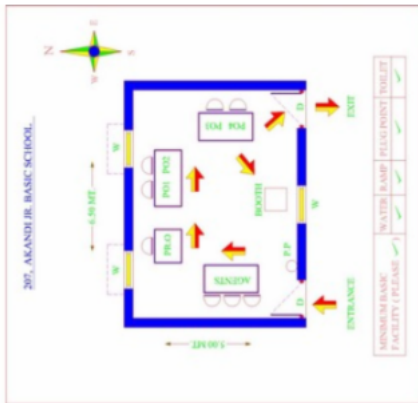

নির্বাচক নিবন্ধন আধিকারিকের স্বাক্ষর

Nazri Naksha

Google Map View

Polling Station Building Front View

Polling Station Front View

Cad View

Key MAP View

1 নাম : সুমিতা জানা খাটুয়া স্বামীর নাম: অজয় খাটুয়া বাড়ির নং : n0080 বয়স : 30 লিঙ্গ : মহিলা	ZCO1947423 ফটো উপলব্ধ	2 নাম : কাঞ্চন খাটুয়া স্বামীর নাম: সঞ্জিত কুমার খাটুয়া বাড়ির নং : n0079 বয়স : 28 লিঙ্গ : মহিলা	ZCO2175511 ফটো উপলব্ধ	3 নাম : ভোলাশঙ্কর খাটুয়া পিতার নাম: অরবিন্দ খাটুয়া বাড়ির নং : n0028 বয়স : 33 লিঙ্গ : পুরুষ	ZCO1714054 ফটো উপলব্ধ
4 নাম : সঞ্জিত কুমার খাটুয়া পিতার নাম: কর্তিক চন্দ্র খাটুয়া বাড়ির নং : n0079 বয়স : 39 লিঙ্গ : পুরুষ	KQH2698934 ফটো উপলব্ধ	5 নাম : স্নেহলতা বেরা স্বামীর নাম: শঙ্কর বেরা বাড়ির নং : n0080 বয়স : 29 লিঙ্গ : মহিলা	ZCO2063816 ফটো উপলব্ধ	6 নাম : সঞ্জিতা খাটুয়া স্বামীর নাম: বিশুজিৎ খাটুয়া বাড়ির নং : 124 বয়স : 28 লিঙ্গ : মহিলা	ZCO2612430 ফটো উপলব্ধ
7 নাম : মোমিতা খাটুয়া স্বামীর নাম: মনিশংকর খাটুয়া বাড়ির নং : n0180 বয়স : 27 লিঙ্গ : মহিলা	ZCO2239671 ফটো উপলব্ধ	8 নাম : মোমিতা খাটুয়া স্বামীর নাম: দিলিপ খাটুয়া বাড়ির নং : n0187 বয়স : 27 লিঙ্গ : মহিলা	ZCO2239747 ফটো উপলব্ধ	9 নাম : সঞ্জয় খাটুয়া পিতার নাম: রাইচাঁদ খাটুয়া বাড়ির নং : এন0014 বয়স : 26 লিঙ্গ : পুরুষ	ZCO2306900 ফটো উপলব্ধ
10 নাম : রঞ্জিত খাটুয়া পিতার নাম: সুকুমার খাটুয়া বাড়ির নং : এন0079 বয়স : 26 লিঙ্গ : পুরুষ	ZCO2306918 ফটো উপলব্ধ	11 নাম : সুমন খাটুয়া পিতার নাম: সুকুমার খাটুয়া বাড়ির নং : এন0014 বয়স : 26 লিঙ্গ : পুরুষ	ZCO2306926 ফটো উপলব্ধ	12 নাম : শিবানী খাটুয়া পিতার নাম: সুভাষ খাটুয়া বাড়ির নং : এন0006 বয়স : 26 লিঙ্গ : মহিলা	ZCO2307015 ফটো উপলব্ধ
13 নাম : সন্তু খাটুয়া পিতার নাম: দিব্যেন্দু খাটুয়া বাড়ির নং : n0028 বয়স : 25 লিঙ্গ : পুরুষ	ZCO2505170 ফটো উপলব্ধ	14 নাম : বিশ্বজিৎ খাটুয়া পিতার নাম: সুকুমার খাটুয়া বাড়ির নং : n0079 বয়স : 25 লিঙ্গ : পুরুষ	ZCO2547123 ফটো উপলব্ধ	15 নাম : শ্যামলী খাটুয়া স্বামীর নাম: মুক্তময় খাটুয়া বাড়ির নং : n0031 বয়স : 32 লিঙ্গ : মহিলা	ZCO2152007 ফটো উপলব্ধ
16 নাম : দেবিকা খাটুয়া স্বামীর নাম: প্রসেনজিৎ খাটুয়া বাড়ির নং : n0006 বয়স : 31 লিঙ্গ : মহিলা	ZCO2151793 ফটো উপলব্ধ	17 নাম : সুসমা খাটুয়া স্বামীর নাম: নাড়গোপাল খাটুয়া বাড়ির নং : n0031 বয়স : 30 লিঙ্গ : মহিলা	ZCO2151959 ফটো উপলব্ধ	18 নাম : সীমা খাটুয়া স্বামীর নাম: চিন্ময় খাটুয়া বাড়ির নং : n0031 বয়স : 30 লিঙ্গ : মহিলা	ZCO2151843 ফটো উপলব্ধ
19 নাম : সোমা খাটুয়া স্বামীর নাম: শিবশংকর খাটুয়া বাড়ির নং : n0028 বয়স : 31 লিঙ্গ : মহিলা	ZCO2151868 ফটো উপলব্ধ	20 নাম : দিলিপ খাটুয়া পিতার নাম: রাইচাঁদ খাটুয়া বাড়ির নং : n0014 বয়স : 30 লিঙ্গ : পুরুষ	ZCO2063626 ফটো উপলব্ধ	21 নাম : আশিষ খাটুয়া পিতার নাম: স্বপন খাটুয়া বাড়ির নং : n0080 বয়স : 29 লিঙ্গ : পুরুষ	ZCO2063782 ফটো উপলব্ধ
22 নাম : মৌসুমী খাটুয়া স্বামীর নাম: কর্তিক খাটুয়া বাড়ির নং : n0029 বয়স : 39 লিঙ্গ : মহিলা	KQH2841906 ফটো উপলব্ধ	23 নাম : রাইচাঁদ খাটুয়া পিতার নাম: রমেশ খাটুয়া বাড়ির নং : n0014 বয়স : 61 লিঙ্গ : পুরুষ	ZCO2752418 ফটো উপলব্ধ	24 নাম : চিত্তরঞ্জন খাটুয়া পিতার নাম: শ্যামসুন্দর খাটুয়া বাড়ির নং : n0031 বয়স : 66 লিঙ্গ : পুরুষ	ZCO2751675 ফটো উপলব্ধ
25 নাম : উমেশ খাটুয়া পিতার নাম: অনন্ত খাটুয়া বাড়ির নং : n0006 বয়স : 61 লিঙ্গ : পুরুষ	ZCO2750834 ফটো উপলব্ধ	26 নাম : তারকনাথ খাটুয়া পিতার নাম: ভানু খাটুয়া বাড়ির নং : n0030 বয়স : 57 লিঙ্গ : পুরুষ	ZCO2757136 ফটো উপলব্ধ	27 নাম : মৌসুমী খাটুয়া স্বামীর নাম: বিমল খাটুয়া বাড়ির নং : আকন্দি বয়স : 27 লিঙ্গ : মহিলা	ZCO2792919 ফটো উপলব্ধ
28 নাম : মিতালী খাটুয়া স্বামীর নাম: রঞ্জিত খাটুয়া বাড়ির নং : এন0079 বয়স : 25 লিঙ্গ : মহিলা	ZCO2794931 ফটো উপলব্ধ	29 নাম : স্বপন খাটুয়া পিতার নাম: রবীন্দ্রনাথ খাটুয়া বাড়ির নং : নং0029 বয়স : 22 লিঙ্গ : পুরুষ	ZCO2779460 ফটো উপলব্ধ	30 নাম : দুর্গা খাটুয়া পিতার নাম: পতিতপাবন খাটুয়া বাড়ির নং : নং107 বয়স : 22 লিঙ্গ : মহিলা	ZCO2785947 ফটো উপলব্ধ