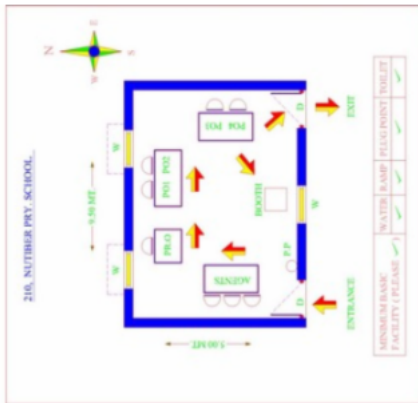

নির্বাচক নিবন্ধন আধিকারিকের স্বাক্ষর

Nazri Naksha

Google Map View

Polling Station Building Front View

Polling Station Front View

Cad View

Key MAP View

বিধানসভা নির্বাচনক্ষেত্রের নং, নাম : 218-এগরা  
ভাগ নং, নাম : 1-নেওয়া (আংশিক)